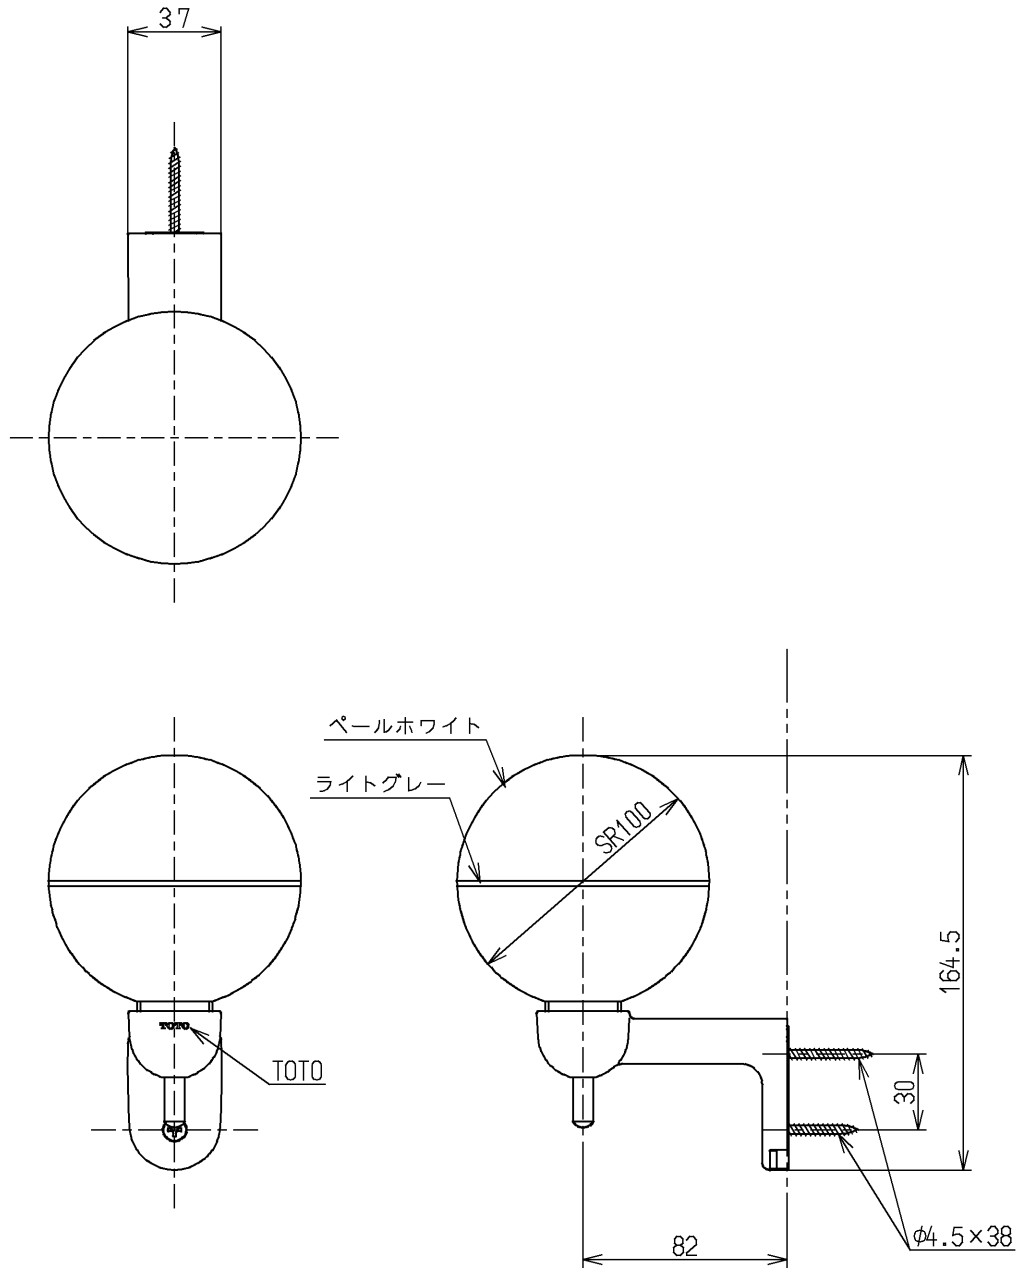

生産中止図面

2007/11

容量：0.35L  
TOTO石けん液をご使用ください

			単位	名称
			mm	
製図	検図	日付	尺度	図番
村田(雅)	小林	畑中	1:3	
備考				