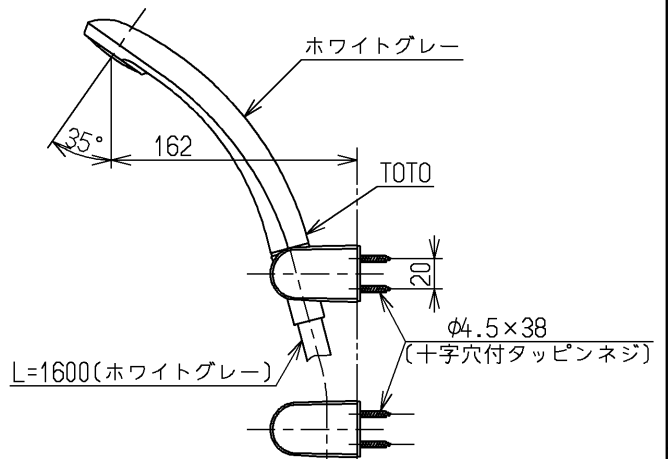

生産中止図面

1999/03

下吐水式  
ウォーターハンマー低減機構内蔵

<b>TOTO</b>			単位 mm	名称 壁付シングル13 (シャワーバス・逆止弁無・寒) (浴室) (JIS)
製図 菊池	検図 有利松	日付 梅本 99. 3.23	尺度 1:5	図番
備考 逆止弁付				TMF30CZKX