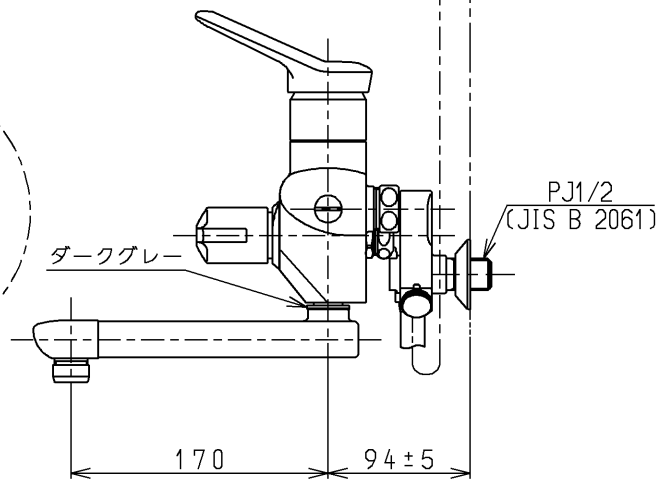

生産中止図面

1999/03

下吐水式  
ウォーターハンマー低減機構内蔵

<b>TOTO</b>			単位 mm	名称 壁付シングル13 (シャワーバス・逆止弁無・寒) (浴室) (JIS)
製図 菊池	検図 有利松	日付 梅本 99. 3.23	尺度 1:5	図番
備考 逆止弁付				TMF30CZKX