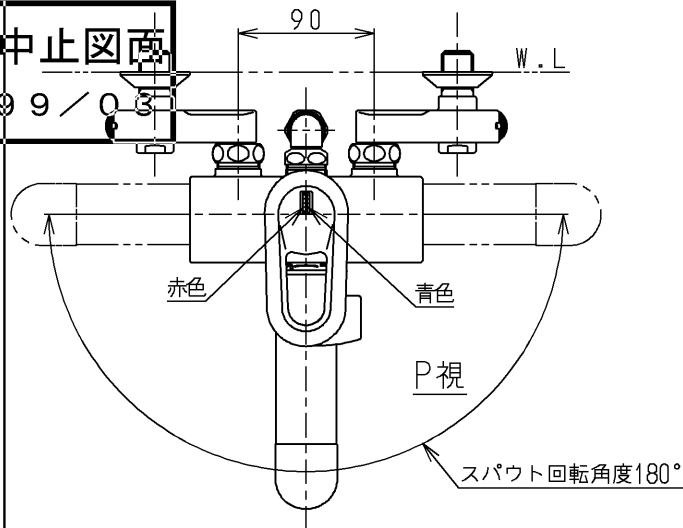

生産中止図面

1999/03

下吐水式  
ウォーターハンマー低減機構内蔵

<b>TOTO</b>			単位 mm	名称 壁付シングル13 (シャワーバス・逆止弁無・寒) (浴室) (JIS)
製図 菊池	検図 有利松	日付 梅本 99. 3.23	尺度 1:5	図番
備考 逆止弁付				TMF30CZKX