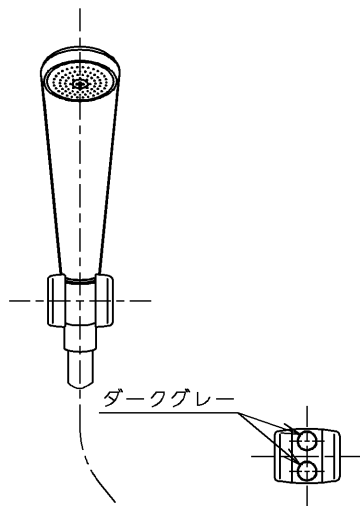

生産中止図面

1999/03

下吐水式  
ウォーターハンマー低減機構内蔵

<b>TOTO</b>			単位 mm	名称 壁付シングル13 (シャワーバス・逆止弁無・寒) (浴室) (JIS)
製図 菊池	検図 有利松	日付 梅本 99. 3.23	尺度 1:5	図番
備考 逆止弁付				TMF30CZKX