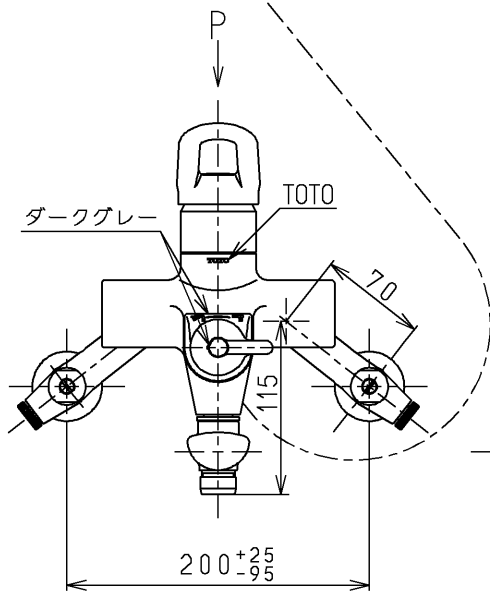

生産中止図面

1999/03

下吐水式  
ウォーターハンマー低減機構内蔵

<b>TOTO</b>			単位 mm	名称 壁付シングル13 (シャワーバス・逆止弁無・寒) (浴室) (JIS)
製図 菊池	検図 有利松	日付 梅本 99. 3.23	尺度 1:5	図番
備考 逆止弁付				TMF30CZKX