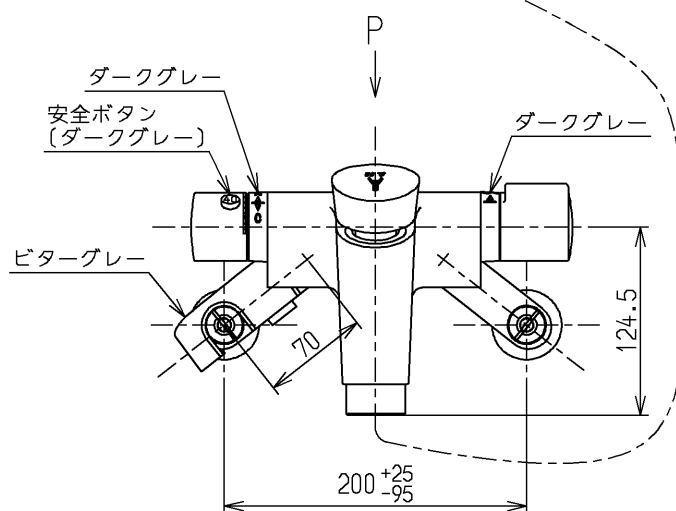

生産中止図面

2000/07

P視

ホワイトグレー(L=1600)

TOTO			単位 mm	名称 壁付サーモ13 (シャワーバス・自閉) (浴室) (JIS)
製図 有利 松	検図 余谷	日付 梅本 00.06.27	尺度 1:5	図番
備考 逆止弁付				TMF49CGX