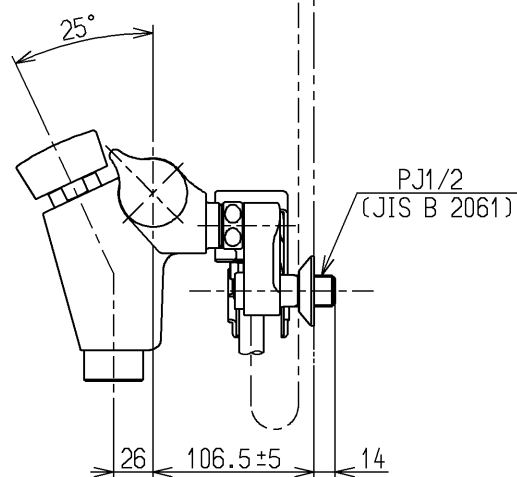

生産中止図面

2000/07

P視

ホワイトグレー(L=1600)

TOTO			単位 mm	名称 壁付サーモ13 (シャワーバス・自閉) (浴室) (JIS)
製図 有利 松	検図 余谷	日付 梅本 00.06.27	尺度 1:5	図番
備考 逆止弁付				TMF49CGX