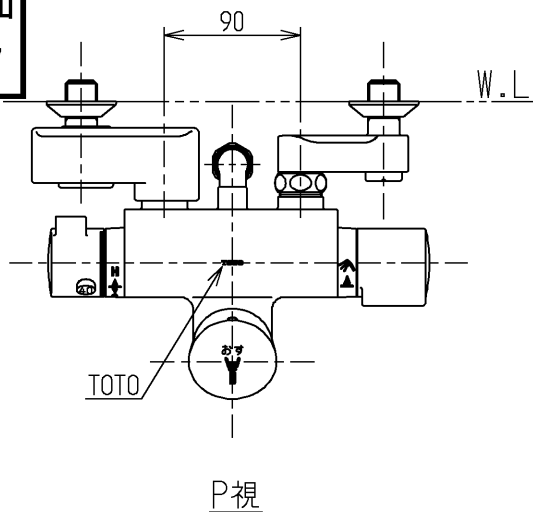

生産中止図面

2000/07

P視

ホワイトグレー(L=1600)

TOTO			単位 mm	名称 壁付サーモ13 (シャワーバス・自閉) (浴室) (JIS)
製図 有利 松	検図 余谷	日付 梅本 00.06.27	尺度 1:5	図番
備考 逆止弁付				TMF49CGX