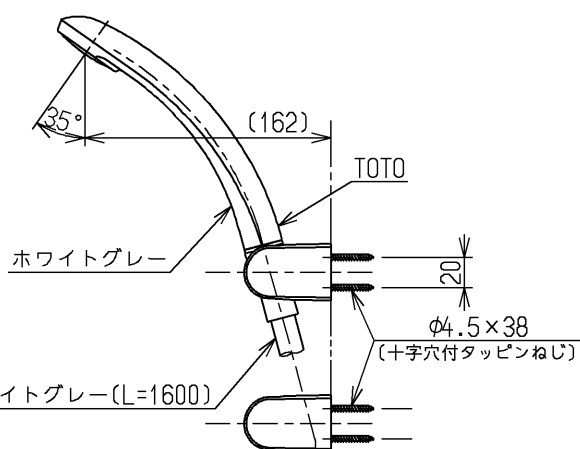

生産中止図面

2000/07

P視

ホワイトグレー(L=1600)

TOTO			単位 mm	名称 壁付サーモ13 (シャワーバス・自閉) (浴室) (JIS)
製図 有利 松	検図 余谷	日付 梅本 00.06.27	尺度 1:5	図番
備考 逆止弁付				TMF49CGX