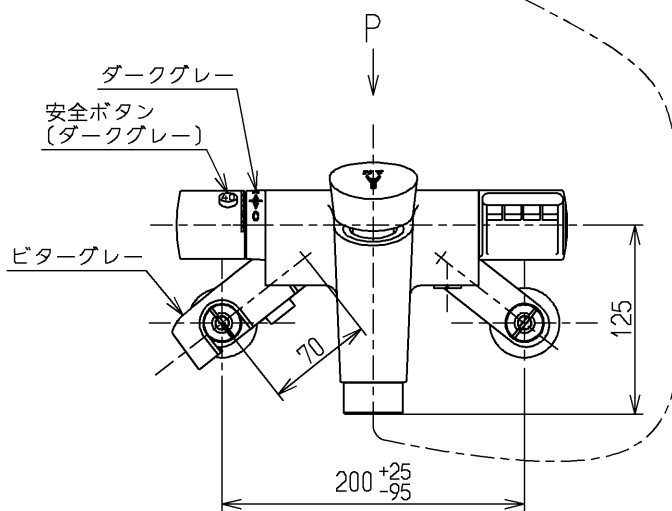

生産中止図面

2003/02

P視

<b>TOTO</b>			単位 mm	名称 壁付サーモ13 (シャワーバス・自閉) (浴室) (JIS)
製図 吉田	検図 松尾	日付 酒和 井 03.02.21	尺度 1:5	図番
備考 逆止弁付				TMF49C1RX