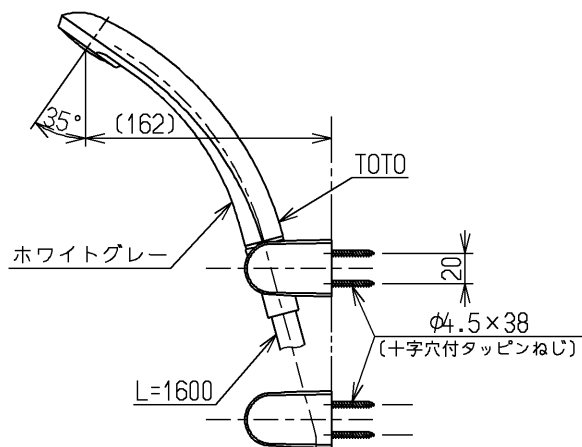

生産中止図面

2003/02

P視

<b>TOTO</b>			単位 mm	名称 壁付サーモ13 (シャワーバス・自閉) (浴室) (JIS)
製図 吉田	検図 松尾	日付 酒和 井 03.02.21	尺度 1:5	図番
備考 逆止弁付				TMF49C1RX