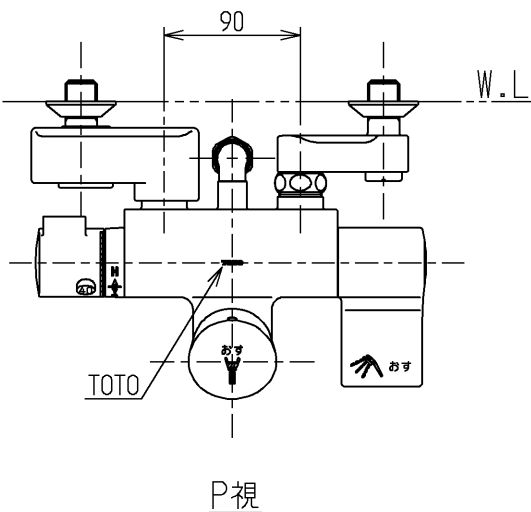

生産中止図面

2003/02

P視

<b>TOTO</b>			単位 mm	名称 壁付サーモ13 (シャワーバス・自閉) (浴室) (JIS)
製図 吉田	検図 松尾	日付 酒和 井 03.02.21	尺度 1:5	図番
備考 逆止弁付				TMF49C1RX