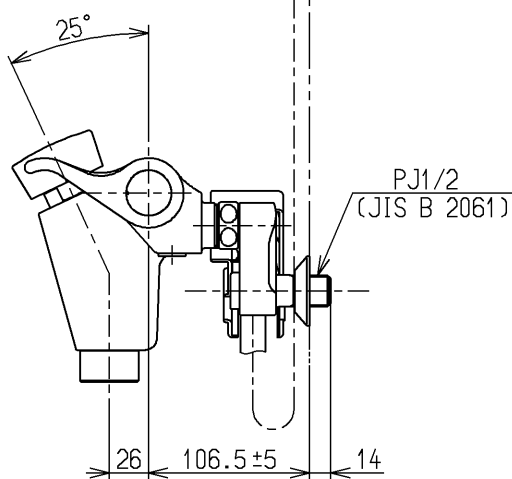

生産中止図面

2003/02

P視

<b>TOTO</b>			単位 mm	名称 壁付サーモ13 (シャワーバス・自閉) (浴室) (JIS)
製図 吉田	検図 松尾	日付 酒和 井 03.02.21	尺度 1:5	図番
備考 逆止弁付				TMF49C1RX