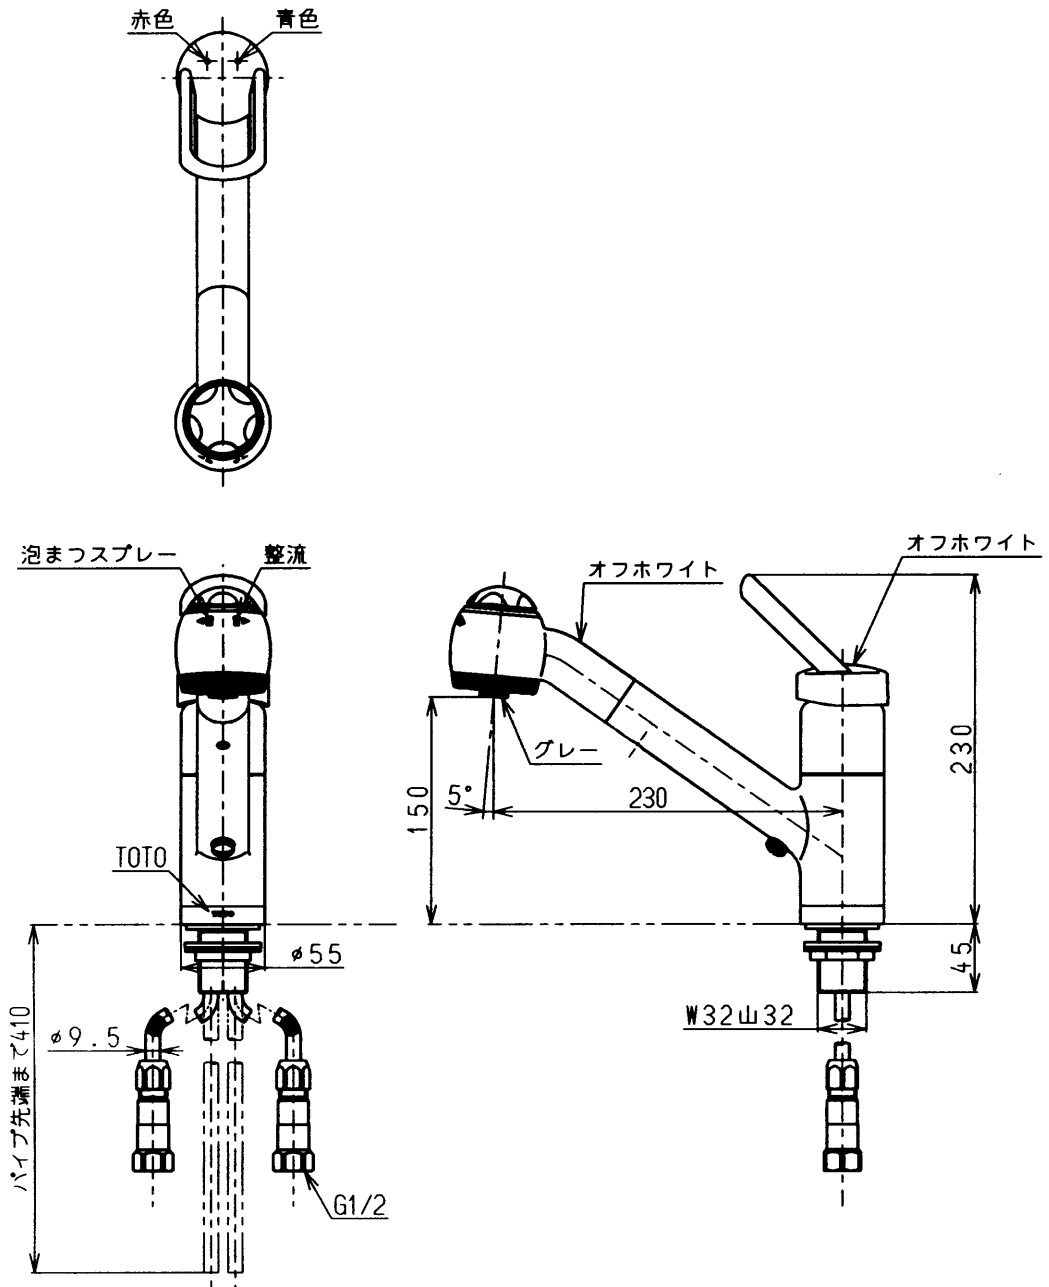

生産中止図面

2003/05

東陶機器株式会社

単位
mm

名称
台付シングル13
(逆止弁無・寒) (台所) (JIS)

製図

検図

日付

尺度

図番

小澤

安田

梅本

98.11.24

1:5

備考