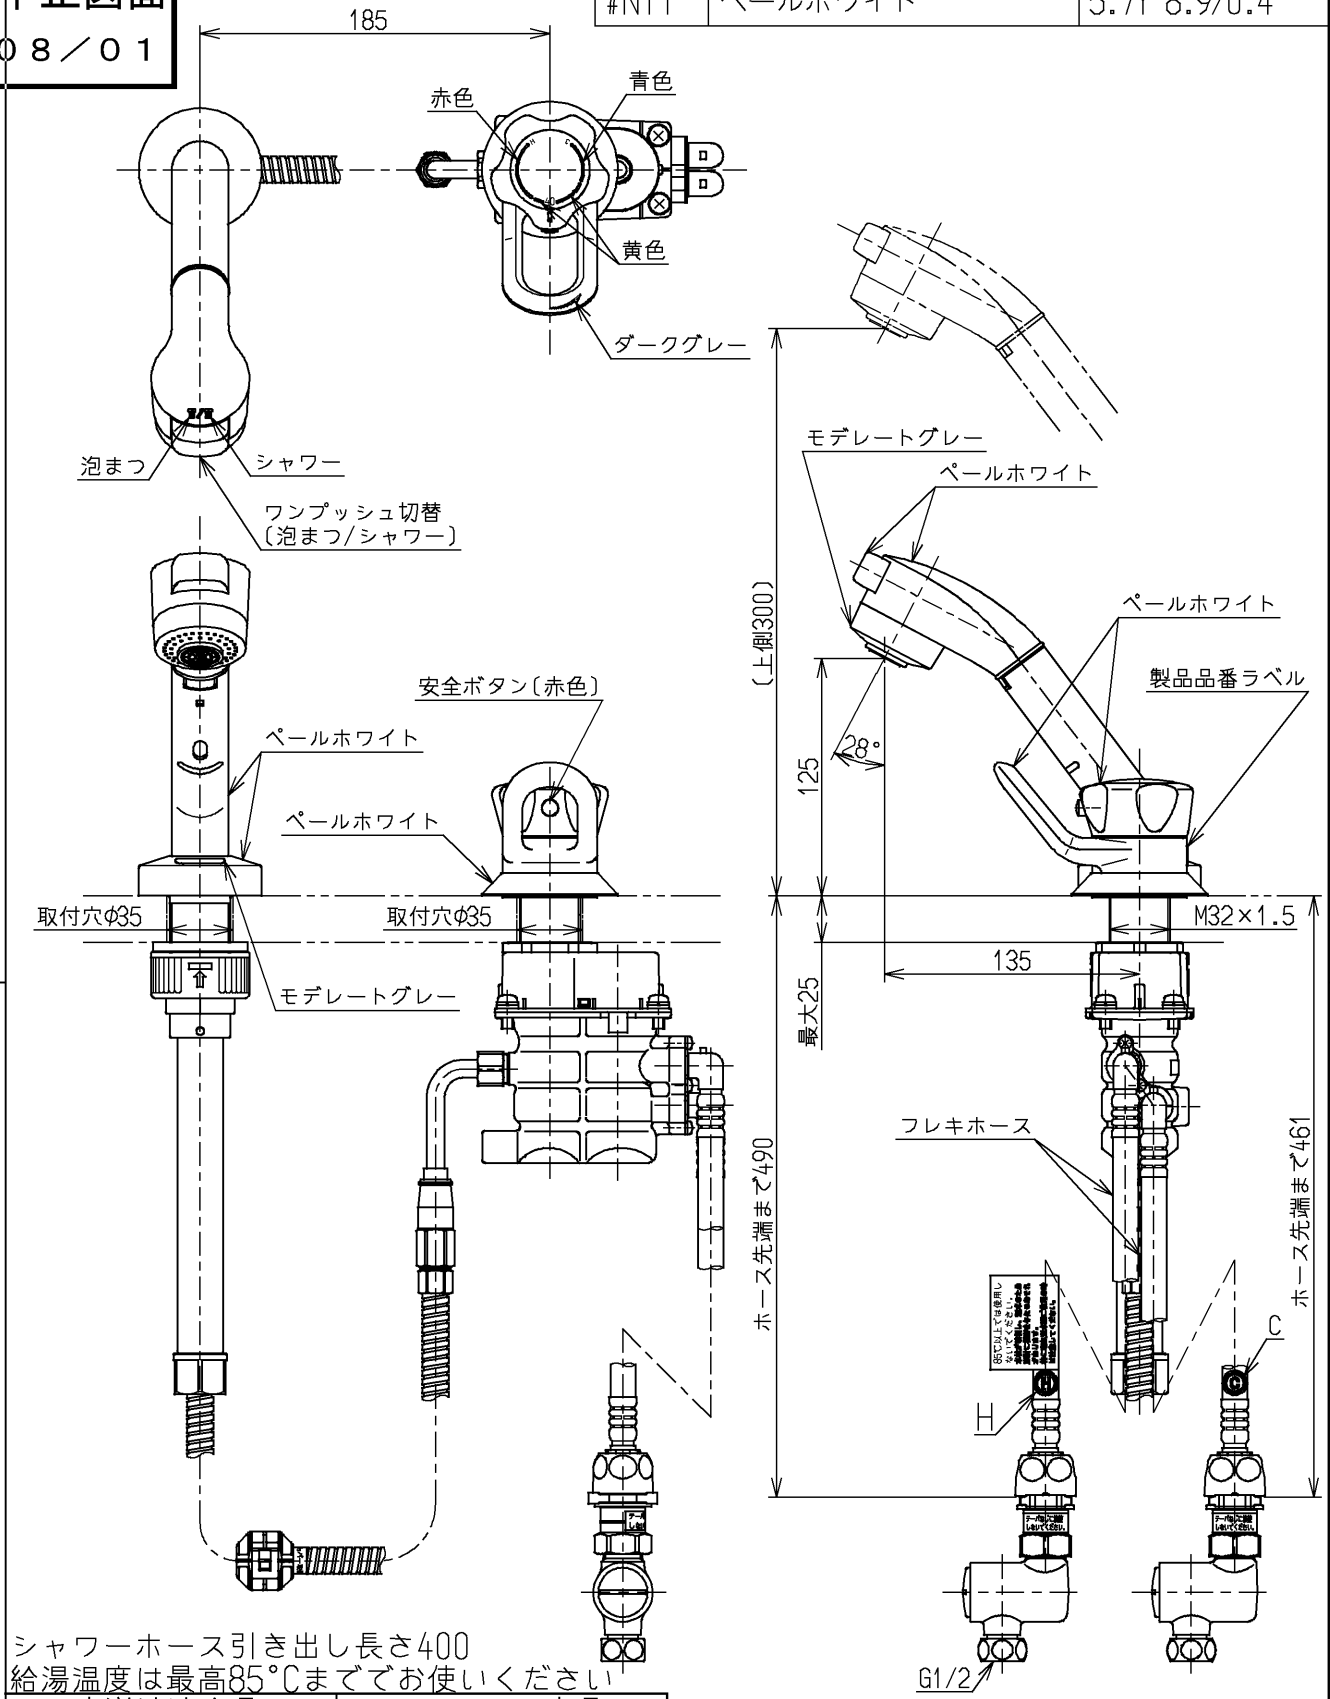

生産中止図面

2008/01

色番	色彩	記号
#N11	パールホワイト	5.7Y 8.9/0.4

シャワーホース引き出し長さ400  
 給湯温度は最高85°Cまででお使いください  
 水道法適合品

<b>TOTO</b>		単位	名称
製図	検図	mm	台付サーモ13
岩中	大義 (大庭)	日付	(埋込・シャワー) (洗面) (JIS)
	畑中	05.11.14	図番
備考		尺度	TL392AFRX
		1:4	