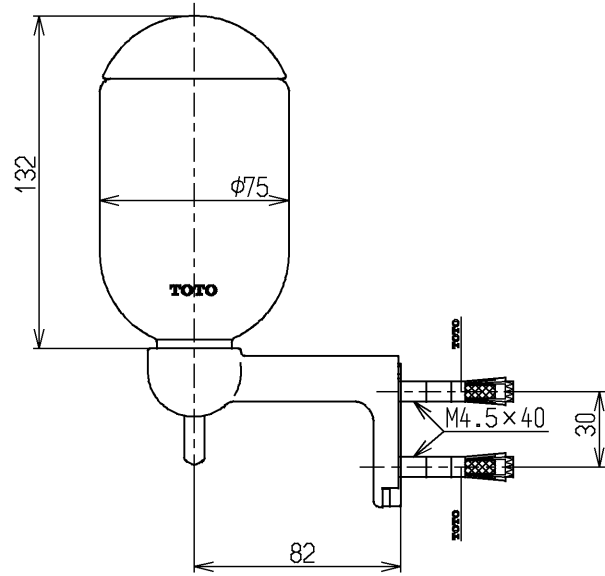

生産中止図面

2004/10

容量 : 0.35L

			単位	名称
			mm	
製図	検図	日付	尺度	図番
岩中	櫻井	酒和 02.02.14	1 : 3	
備考				