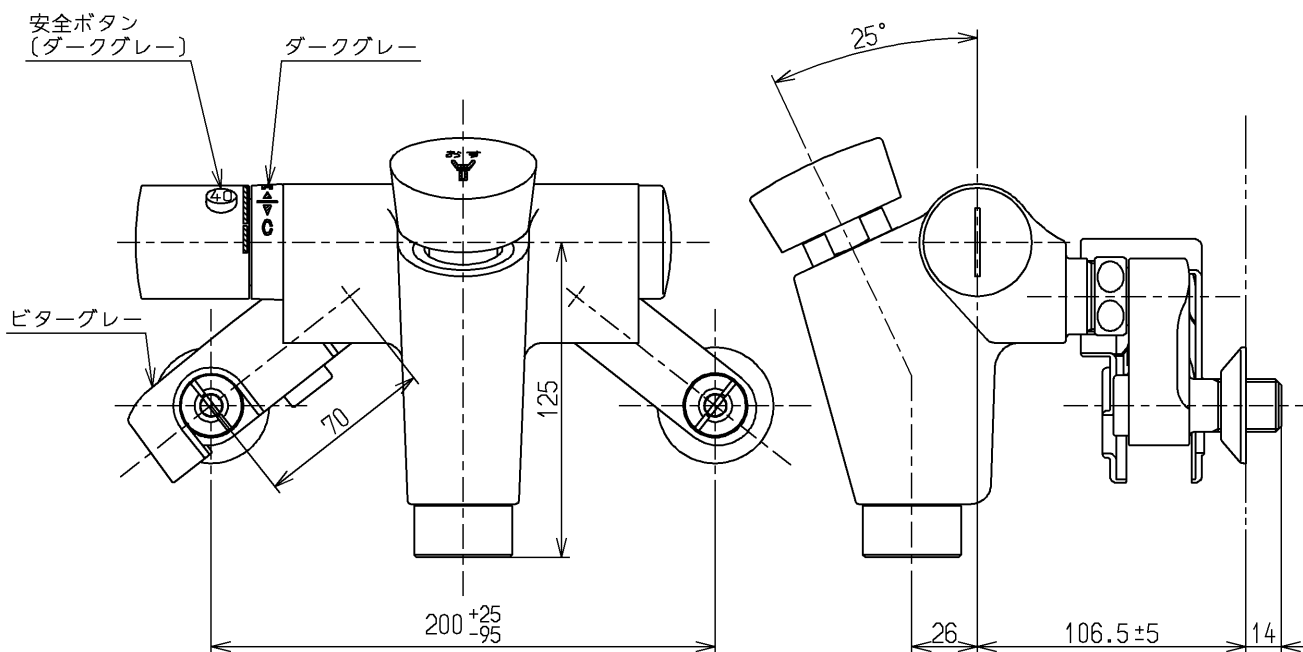

生産中止図面

2003/02

TOTO			単位 mm	名称 壁付サーモ13 (自閉) (浴室)
製図 吉田	検図 松尾	日付 酒和 井 03.02.21	尺度 1:3	(JIS)
備考 逆止弁付			図番 TMF49ASX	