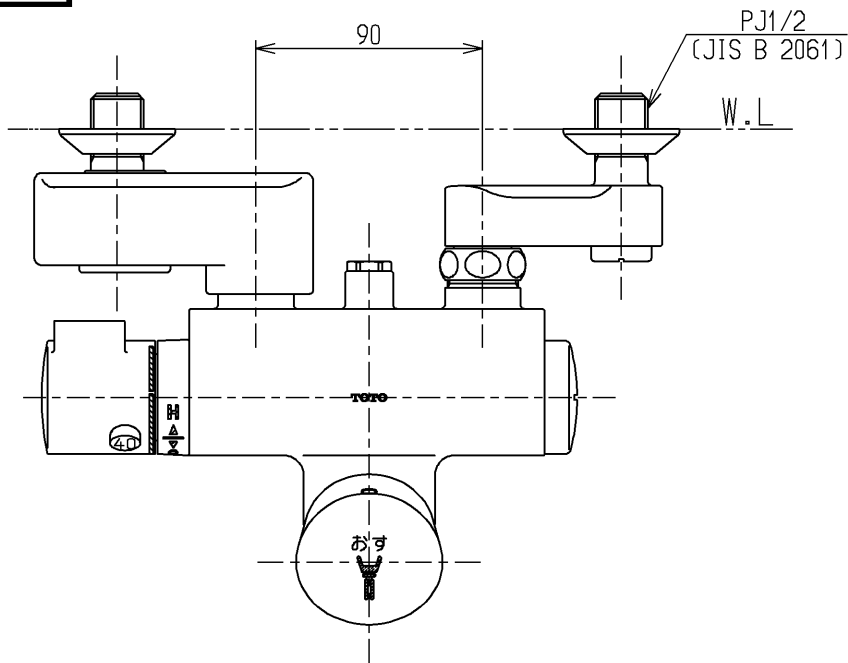

生産中止図面

2003/02

TOTO			単位 mm	名称 壁付サーモ13 (自閉) (浴室)
製図 吉田	検図 松尾	日付 酒和 井 03.02.21	尺度 1:3	(JIS)
備考 逆止弁付			図番 TMF49ASX	