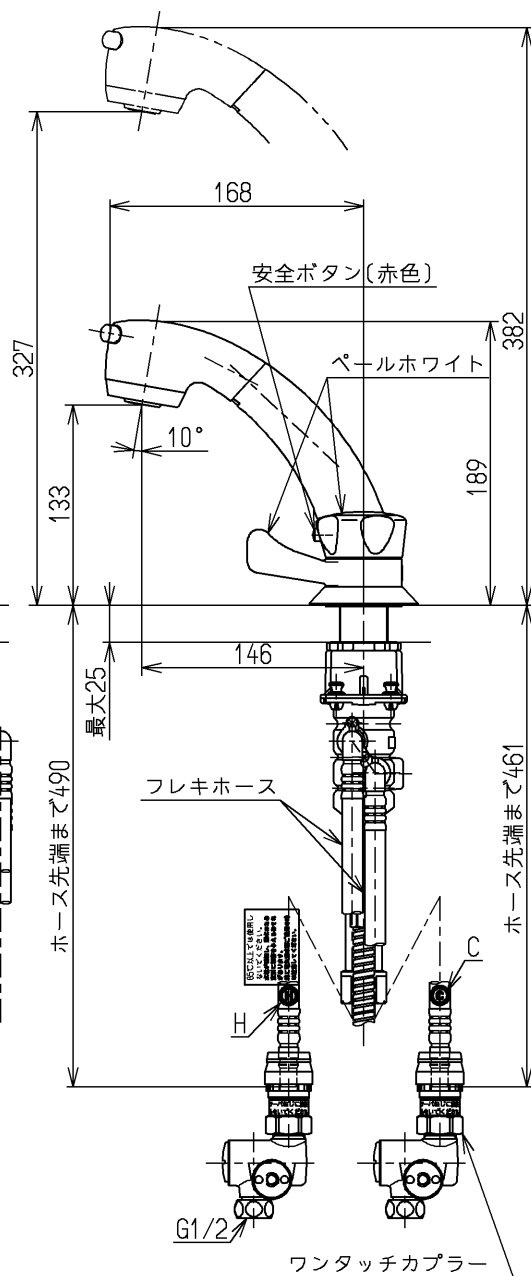

生産中止図面

2004/02

色番	色彩	記号
#N11	パールホワイト	5.7Y 8.9/0.4

シャワーホース引き出し長さ400
給湯温度は最高85°Cまででお使いください

水道法適合品		エコマーク商品	
TOTO			単位 mm
製図 山田	検図 牛島	日付 大(義) 04.01.13	尺度 1:5
備考			

名称
台付サーモ13
(埋込・シャワー・寒) (洗面) (JIS)

図番

TL395Z