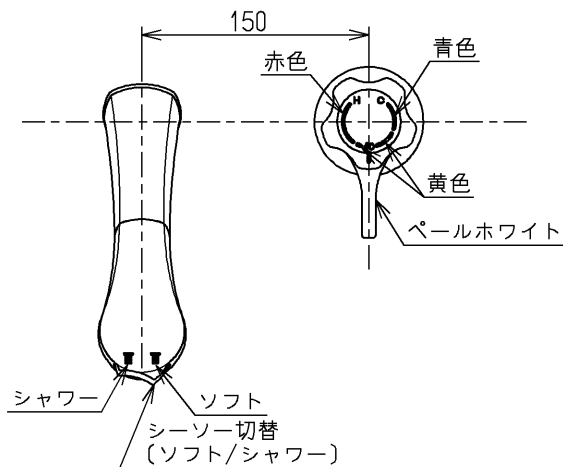

生産中止図面

2004/02

色番	色彩	記号
#N11	パールホワイト	5.7Y 8.9/0.4

シャワーホース引き出し長さ400
給湯温度は最高85°Cまででお使いください

水道法適合品		エコマーク商品	
TOTO			単位 mm
製図 山田	検図 牛島	日付 大(義) 04.01.13	尺度 1:5
備考			

名称
台付サーモ13
(埋込・シャワー・寒) (洗面) (JIS)

図番

TL395Z