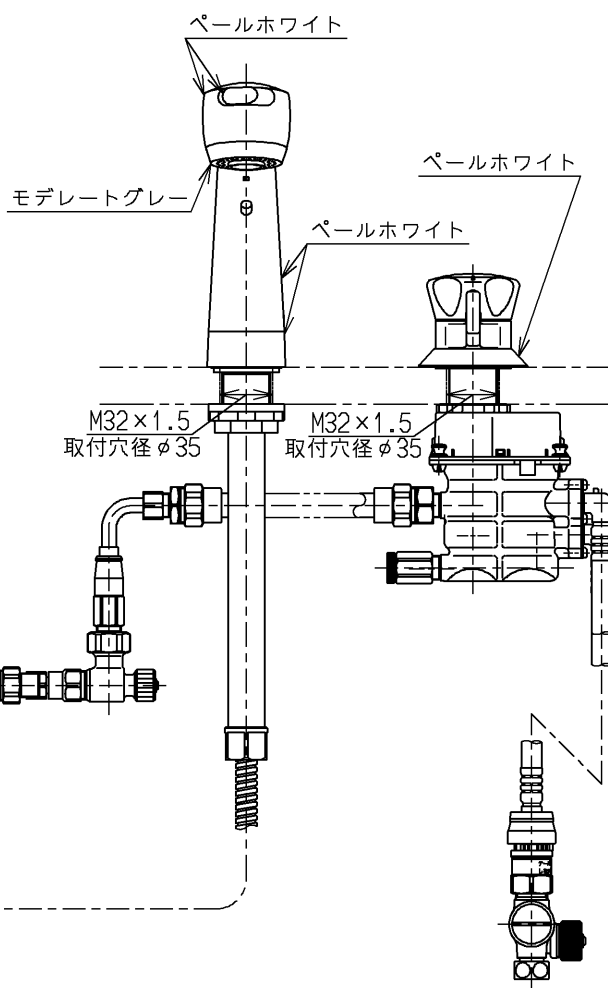

生産中止図面

2004/02

色番	色彩	記号
#N11	パールホワイト	5.7Y 8.9/0.4

シャワーホース引き出し長さ400
給湯温度は最高85°Cまででお使いください

水道法適合品		エコマーク商品	
TOTO			単位 mm
製図 山田	検図 牛島	日付 大(義) 04.01.13	尺度 1:5
備考			

名称
台付サーモ13
(埋込・シャワー・寒) (洗面) (JIS)

図番

TL395Z