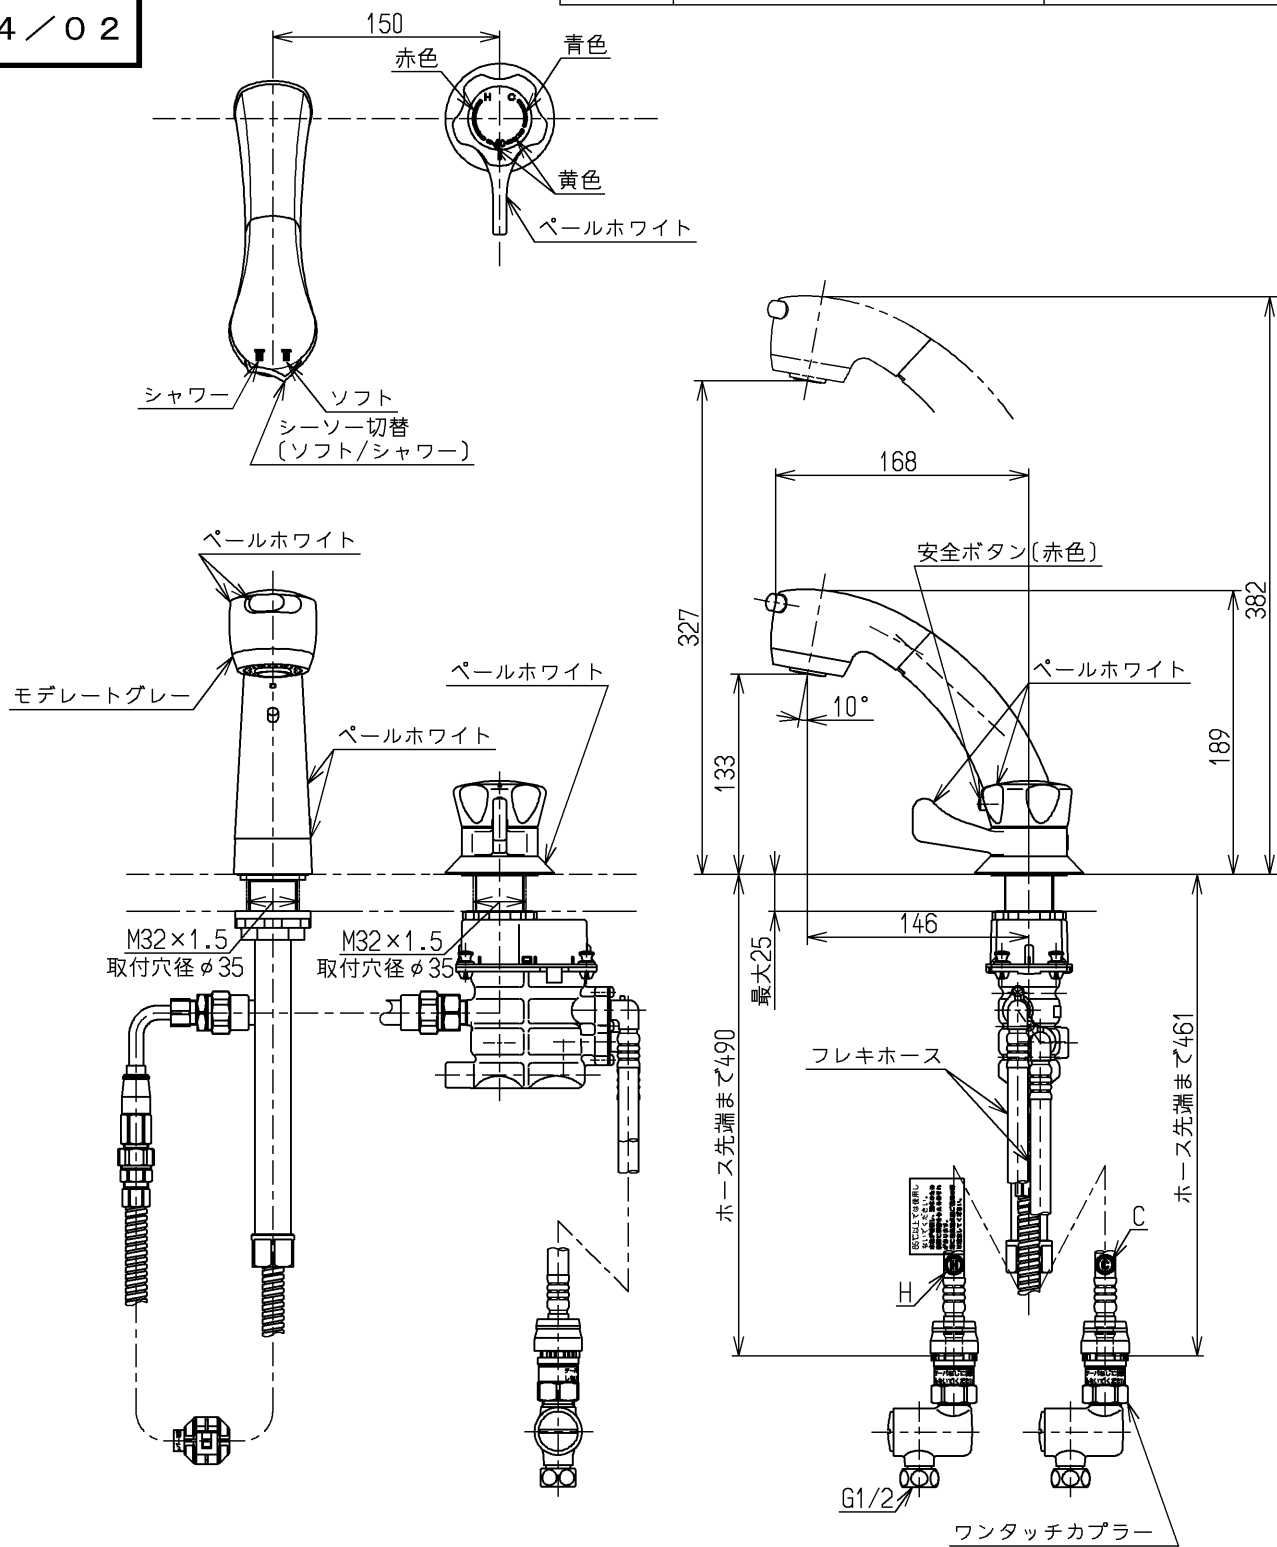

生産中止図面

2004/02

色番	色彩	記号
#N11	パールホワイト	5.7Y 8.9/0.4

シャワーホース引き出し長さ400
給湯温度は最高85℃まででお使いください

水道法適合品		エコマーク商品		名称
TOTO			単位 mm	台付サーモ13 (埋込・シャワー) (洗面) (JIS)
製図 住本	検図 畑中	日付 飯田	尺度 03.12.24	図番
備考				TL395