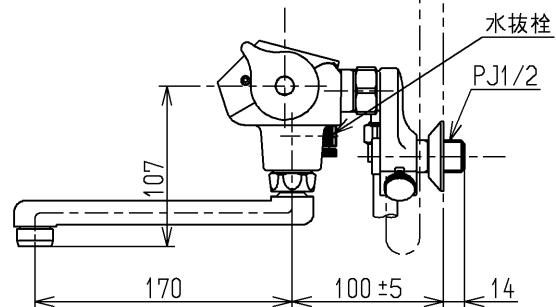

用途		仕様
給水圧力	最低必要水圧	一般住宅用 0.07MPa (流動時)
	最高水圧	0.75MPa (静止時) ※快適にお使いいただくためには、0.2MPa程度の圧力をおすすめします。
使用可能水質		水道水または飲用可能な井戸水
使用環境温度		-20~40℃ (0℃以下は水を抜いた状態)
最高給湯温度		85℃
電源		単3アルカリ乾電池×2本
電池寿命		日25回使用で約2年(20分タイマ5回及び、1分タイマ20回の場合) ※電池切れ予告機能付き(表示ランプ点滅)
吐水時間		標準設定時間1分~30分(1秒~99分まで設定変更可能)
特記事項		(1)湯圧が水圧より高くないように設定してください。 (2)給湯温度は、使用する温度より10℃以上高く設定してください。 (3)安全のため給湯温度は60℃給湯をおすすめします。 (4)湯水を逆に配管しないでください。 (5)浴室内などでスチームをご使用の際は、器具内の圧力上昇でハンドルの動きが悪くなる場合があります。 (6)誤操作防止のチャイルドロック機構付きです。

節湯
B

シャワーには60℃以上の熱湯を通さないでください。

水道法適合品		エコマーク商品		名称
TOTO		単位	mm	タイマ水栓13 (シャワバス・マッサージ・寒) (浴室)
製図 河野	検図 今宮	日付 13.05.07	尺度 1:5	図番
備考 逆止弁付				TEM47JRKKX