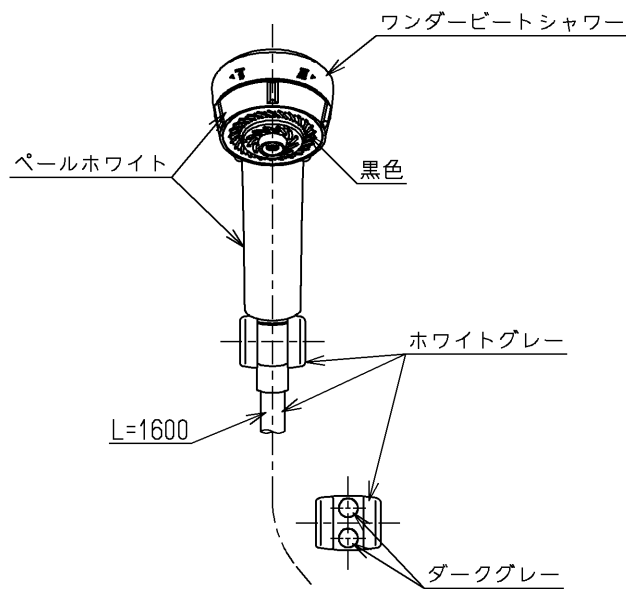

用途		仕様
給水圧力	最低必要水圧	一般住宅用 0.07MPa (流動時)
	最高水圧	0.75MPa (静止時) ※快適にお使いいただくためには、0.2MPa程度の圧力をおすすめします。
使用可能水質		水道水または飲用可能な井戸水
使用環境温度		-20~40℃ (0℃以下は水を抜いた状態)
最高給湯温度		85℃
電源		単3アルカリ乾電池×2本
電池寿命		日25回使用で約2年(20分タイマ5回及び、1分タイマ20回の場合) ※電池切れ予告機能付き(表示ランプ点滅)
吐水時間		標準設定時間1分~30分(1秒~99分まで設定変更可能)
特記事項		(1)湯圧が水圧より高くないように設定してください。 (2)給湯温度は、使用する温度より10℃以上高く設定してください。 (3)安全のため給湯温度は60℃給湯をおすすめします。 (4)湯水を逆に配管しないでください。 (5)浴室内などでスチームをご使用の際は、器具内の圧力上昇でハンドルの動きが悪くなる場合があります。 (6)誤操作防止のチャイルドロック機構付きです。

節湯
B

シャワーには60℃以上の熱湯を通さないでください。

水道法適合品		エコマーク商品		名称
TOTO		単位	mm	タイマ水栓13 (シャワバス・マッサージ・寒) (浴室)
製図 河野	検図 今宮	日付 13.05.07	尺度 1:5	図番
備考 逆止弁付				TEM47JRKKX