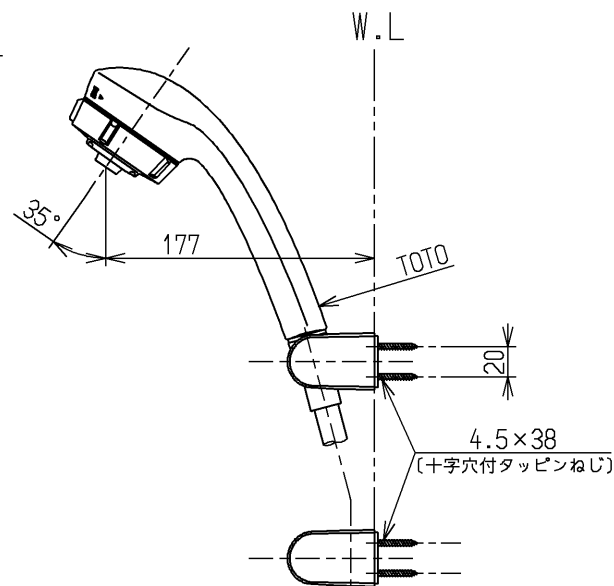

△ご注意
やけどの
恐れあり
さわらな
いで!

※注意ラベル詳細(1:1)

用途		仕様
給水圧力	最低必要水圧	一般住宅用 0.07MPa (流動時)
	最高水圧	0.75MPa (静止時) ※快適にお使いいただくためには、0.2MPa程度の圧力をおすすめします。
使用可能水質		水道水または飲用可能な井戸水
使用環境温度		-20~40℃ (0℃以下は水を抜いた状態)
最高給湯温度		85℃
電源		単3アルカリ乾電池×2本
電池寿命		日25回使用で約2年(20分タイマ5回及び、1分タイマ20回の場合) ※電池切れ予告機能付き(表示ランプ点滅)
吐水時間		標準設定時間1分~30分(1秒~99分まで設定変更可能)
特記事項		(1)湯圧が水圧より高くないように設定してください。 (2)給湯温度は、使用する温度より10℃以上高く設定してください。 (3)安全のため給湯温度は60℃給湯をおすすめします。 (4)湯水を逆に配管しないでください。 (5)浴室内などでスチームをご使用の際は、器具内の圧力上昇でハンドルの動きが悪くなる場合があります。 (6)誤操作防止のチャイルドロック機構付きです。

節湯
B

シャワーには60℃以上の熱湯を通さないでください。

水道法適合品		エコマーク商品		名称
TOTO		単位	mm	タイマ水栓13 (シャワバス・マッサージ・寒) (浴室)
製図 河野	検図 今宮	日付 13.05.07	尺度 1:5	図番
備考 逆止弁付				TEM47JRKKX