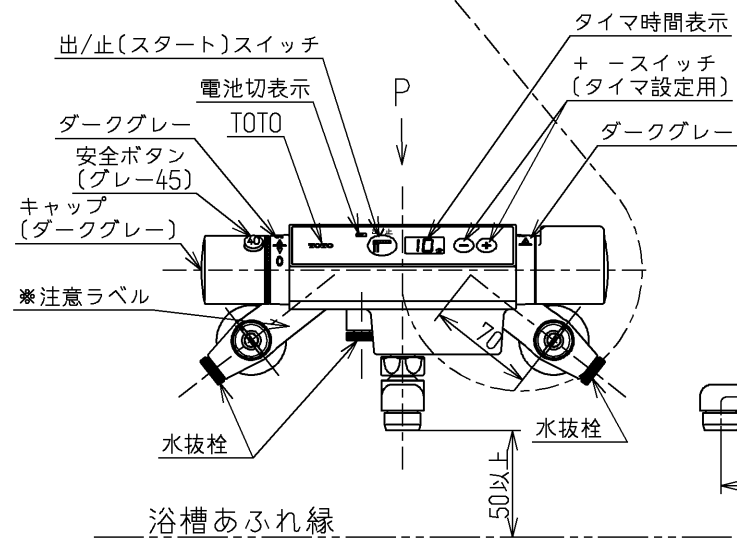

用途		仕様
給水圧力	最低必要水圧	一般住宅用 0.07MPa (流動時)
	最高水圧	0.75MPa (静止時) ※快適にお使いいただくためには、0.2MPa程度の圧力をおすすめします。
使用可能水質		水道水または飲用可能な井戸水
使用環境温度		-20~40℃ (0℃以下は水を抜いた状態)
最高給湯温度		85℃
電源		単3アルカリ乾電池×2本
電池寿命		日25回使用で約2年(20分タイマ5回及び、1分タイマ20回の場合) ※電池切れ予告機能付き(表示ランプ点滅)
吐水時間		標準設定時間1分~30分(1秒~99分まで設定変更可能)
特記事項		(1)湯圧が水圧より高くないように設定してください。 (2)給湯温度は、使用する温度より10℃以上高く設定してください。 (3)安全のため給湯温度は60℃給湯をおすすめします。 (4)湯水を逆に配管しないでください。 (5)浴室内などでスチームをご使用の際は、器具内の圧力上昇でハンドルの動きが悪くなる場合があります。 (6)誤操作防止のチャイルドロック機構付きです。

節湯
B

シャワーには60℃以上の熱湯を通さないでください。

水道法適合品		エコマーク商品		名称
TOTO		単位	mm	タイマ水栓13 (シャワバス・マッサージ・寒) (浴室)
製図 河野	検図 今宮	日付 13.05.07	尺度 1:5	図番
備考 逆止弁付				TEM47JRKKX