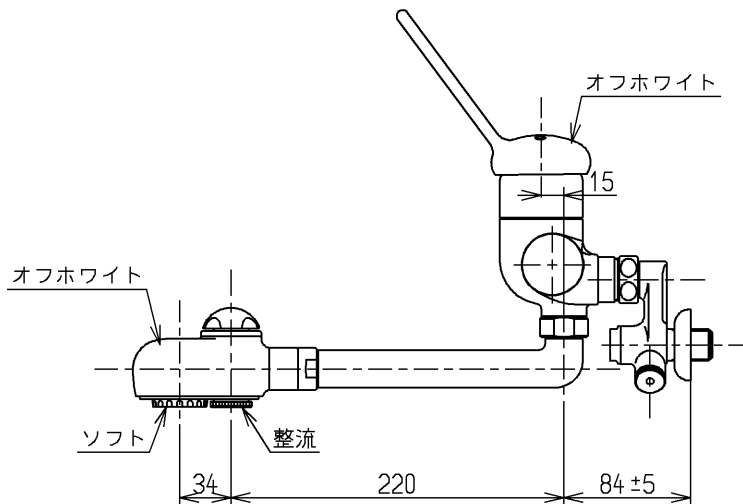

生産中止図面

1998/03

色番	色彩	記号
#N1C	オフホワイト	
	色番なし	

TOTO			単位 mm	名称 壁付シングル13 (寒) (台所)
製図 田中(涼)	検図 梅本 梅本	日付 98. 2.12	尺度 1:5	(JIS)
備考				図番 TK280Z