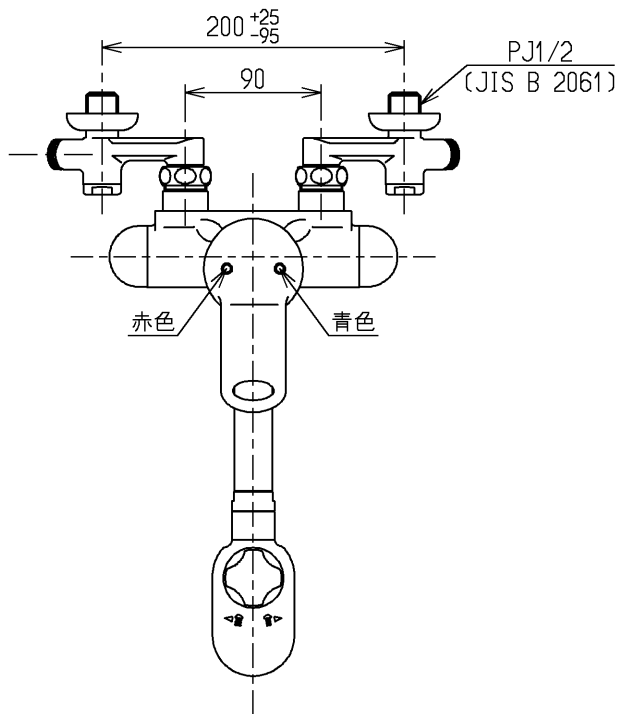

生産中止図面

1998/03

色番	色彩	記号
#N1C	オフホワイト	
	色番なし	

TOTO			単位 mm	名称 壁付シングル13 (寒) (台所)
製図 田中(涼)	検図 梅本 梅本	日付 98. 2.12	尺度 1:5	(JIS)
備考				図番 TK280Z