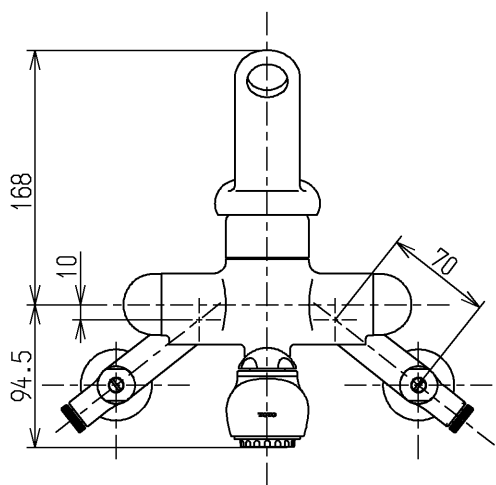

生産中止図面

1998/03

色番	色彩	記号
#N1C	オフホワイト	
	色番なし	

TOTO			単位 mm	名称 壁付シングル13 (寒) (台所)
製図 田中(涼)	検図 梅本 梅本	日付 98. 2.12	尺度 1:5	(JIS)
備考				図番 TK280Z