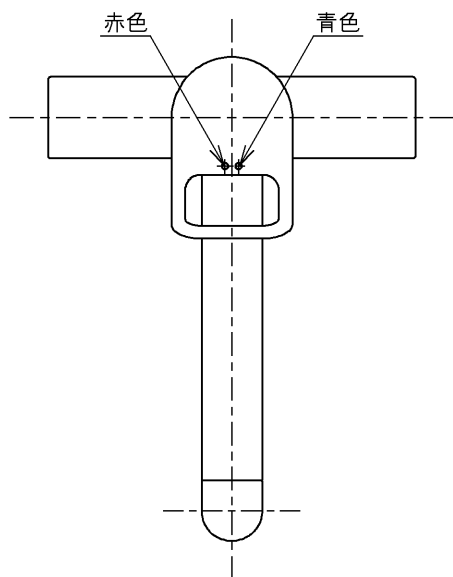

生産中止図面

2001/09

<b>TOTO</b>			単位 mm	名称 台付シングル13 (台所) (JIS)
製図 吉田	検図 松尾	日付 酒和 井 01.09.28	尺度 1:5	図番
備考 逆止弁付				TK683UX