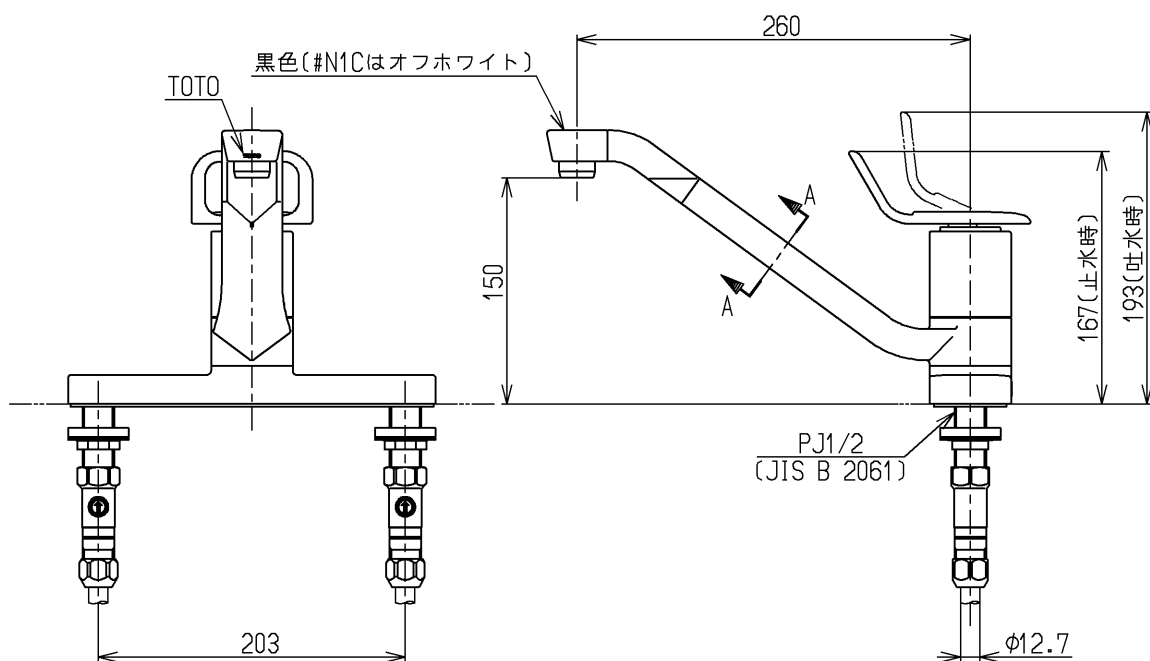

生産中止図面

2001/09

<b>TOTO</b>			単位 mm	名称 台付シングル13 (台所) (JIS)
製図 吉田	検図 松尾	日付 酒和 井 01.09.28	尺度 1:5	図番
備考 逆止弁付				TK683UX