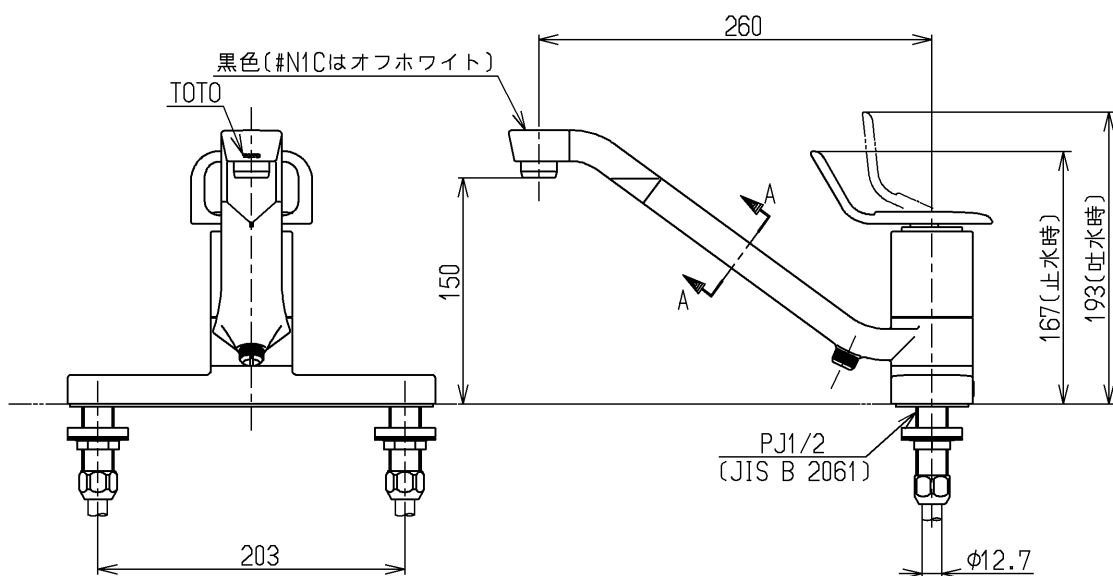

生産中止図面

2001/09

<p><b>TOTO</b></p>			単位	名称	
			mm	台付シングル13 (逆止弁無・寒) (台所) (JIS)	
製図	検図	日付	尺度	図番	
吉田	松尾	酒和 井) 01.09.28	1:5		
備考				TK683UKX	