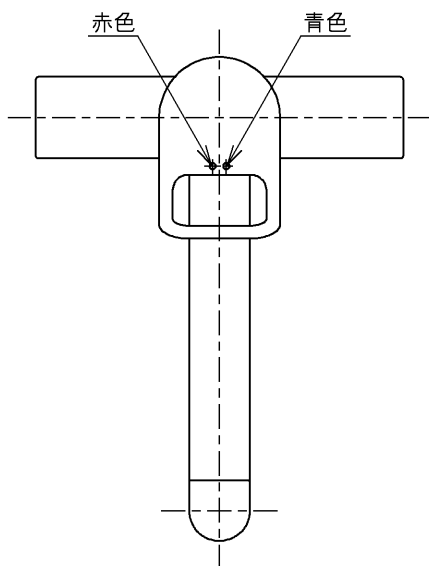

生産中止図面

2001/09

<p><b>TOTO</b></p>			単位	名称	
			mm	台付シングル13 (逆止弁無・寒) (台所) (JIS)	
製図	検図	日付	尺度	図番	
吉田	松尾	酒和 井) 01.09.28	1:5		
備考				TK683UKX	