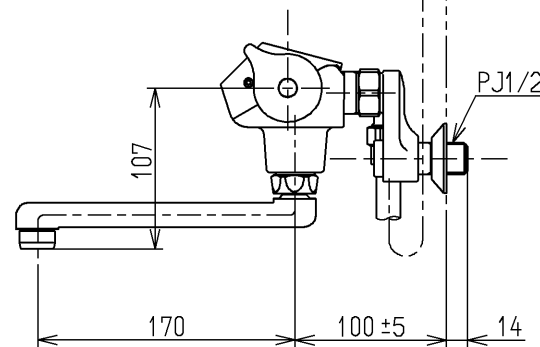

仕様		
用途	一般住宅用	
給水圧力	最低必要水圧	0.05MPa (流動時)
	最高水圧	0.75MPa (静止時) ※快適にお使いいただくためには、0.2MPa程度の圧力をおすすめします。
使用可能水質	水道水または飲用可能な井戸水	
使用環境温度	1~40℃ ※凍結が予想される場所には設置できません。	
最高給湯温度	85℃	
電源	単3アルカリ乾電池×2本	
電池寿命	日25回使用で約2年(20分タイマ5回及び、1分タイマ20回の場合) ※電池切れ予告機能付き(表示ランプ点滅)	
吐水時間	標準設定時間1分~30分(1秒~99分まで設定変更可能)	
特記事項	(1)湯圧が水圧より高くないように設定してください。 (2)給湯温度は、使用する温度より10℃以上高く設定してください。 (3)安全のため給湯温度は60℃給湯をおすすめします。 (4)湯水を逆に配管しないでください。 (5)浴室内などでスチームをご使用の際は、器具内の圧力上昇でハンドルの動きが悪くなる場合があります。 (6)誤操作防止のチャイルドロック機構付きです。 (7)屋内用です。 水栓が故障するおそれがあるため、屋外で使用しないでください。	

節湯 B

シャワーには60℃以上の熱湯を通さないでください。

水道法適合品		エコマーク商品		名称	
TOTO		単位	mm		タイマ水栓13 (シャワバス) (浴室)
製図	検図	日付	尺度		
河野	今宮	松尾	13.05.07	1:5	
備考				図番	
逆止弁付				TEM47CRX