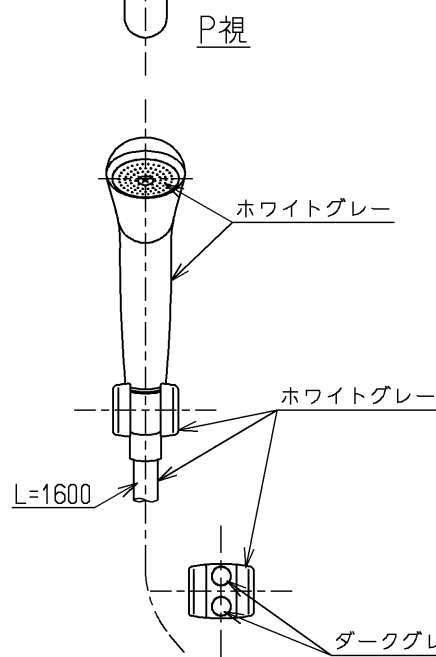

※注意ラベル詳細(1:1)

仕様		
用途	一般住宅用	
給水圧力	最低必要水圧	0.05MPa (流動時)
	最高水圧	0.75MPa (静止時) ※快適にお使いいただくためには、0.2MPa程度の圧力をおすすめします。
使用可能水質	水道水または飲用可能な井戸水	
使用環境温度	1~40℃ ※凍結が予想される場所には設置できません。	
最高給湯温度	85℃	
電源	単3アルカリ乾電池×2本	
電池寿命	日25回使用で約2年(20分タイマ5回及び、1分タイマ20回の場合) ※電池切れ予告機能付き(表示ランプ点滅)	
吐水時間	標準設定時間1分~30分(1秒~99分まで設定変更可能)	
特記事項	(1)湯圧が水圧より高くないように設定してください。 (2)給湯温度は、使用する温度より10℃以上高く設定してください。 (3)安全のため給湯温度は60℃給湯をおすすめします。 (4)湯水を逆に配管しないでください。 (5)浴室内などでスチームをご使用の際は、器具内の圧力上昇でハンドルの動きが悪くなる場合があります。 (6)誤操作防止のチャイルドロック機構付きです。 (7)屋内用です。 水栓が故障するおそれがあるため、屋外で使用しないでください。	

節湯 B

シャワーには60℃以上の熱湯を通さないでください。

水道法適合品		エコマーク商品		名称
TOTO		単位	mm	
製図	検図	日付	尺度	
河野	今宮	松尾	13.05.07	1:5
備考				図番
逆止弁付				TEM47CRX