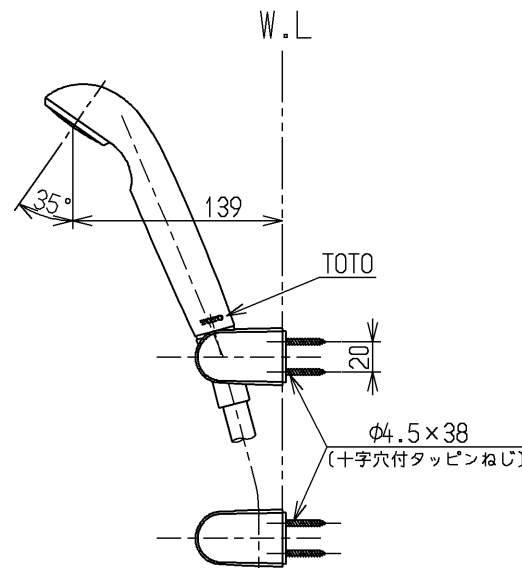

仕様		
用途	一般住宅用	
給水圧力	最低必要水圧	0.05MPa (流動時)
	最高水圧	0.75MPa (静止時) ※快適にお使いいただくためには、0.2MPa程度の圧力をおすすめします。
使用可能水質	水道水または飲用可能な井戸水	
使用環境温度	1~40℃ ※凍結が予想される場所には設置できません。	
最高給湯温度	85℃	
電源	単3アルカリ乾電池×2本	
電池寿命	日25回使用で約2年(20分タイマ5回及び、1分タイマ20回の場合) ※電池切れ予告機能付き(表示ランプ点滅)	
吐水時間	標準設定時間1分~30分(1秒~99分まで設定変更可能)	
特記事項	(1)湯圧が水圧より高くないように設定してください。 (2)給湯温度は、使用する温度より10℃以上高く設定してください。 (3)安全のため給湯温度は60℃給湯をおすすめします。 (4)湯水を逆に配管しないでください。 (5)浴室内などでスチームをご使用の際は、器具内の圧力上昇でハンドルの動きが悪くなる場合があります。 (6)誤操作防止のチャイルドロック機構付きです。 (7)屋内用です。 水栓が故障するおそれがあるため、屋外で使用しないでください。	

節湯 B

シャワーには60℃以上の熱湯を通さないでください。

水道法適合品		エコマーク商品		名称	
TOTO		単位	mm		タイマ水栓13 (シャワバス) (浴室)
製図	検図	日付	尺度		
河野	今宮	松尾	13.05.07	1:5	
備考				図番	
逆止弁付				TEM47CRX