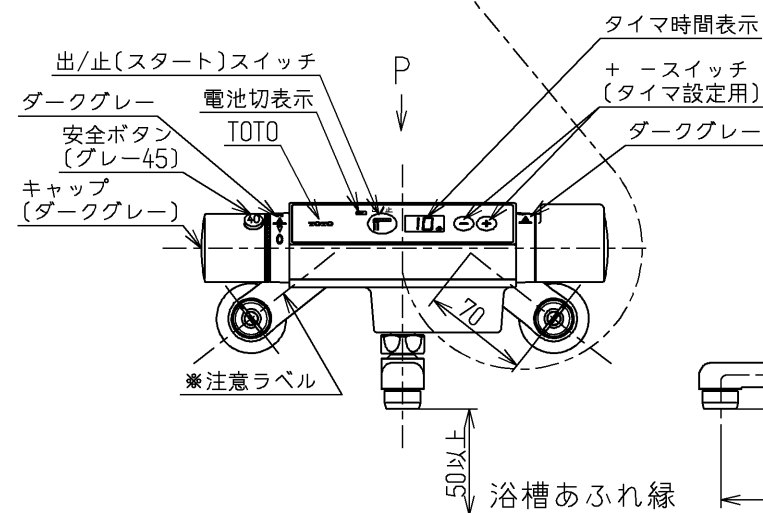

※注意ラベル詳細(1:1)

仕様		
用途	一般住宅用	
給水圧力	最低必要水圧	0.05MPa (流動時)
	最高水圧	0.75MPa (静止時) ※快適にお使いいただくためには、0.2MPa程度の圧力をおすすめします。
使用可能水質	水道水または飲用可能な井戸水	
使用環境温度	1~40℃ ※凍結が予想される場所には設置できません。	
最高給湯温度	85℃	
電源	単3アルカリ乾電池×2本	
電池寿命	日25回使用で約2年(20分タイマ5回及び、1分タイマ20回の場合) ※電池切れ予告機能付き(表示ランプ点滅)	
吐水時間	標準設定時間1分~30分(1秒~99分まで設定変更可能)	
特記事項	(1)湯圧が水圧より高くないように設定してください。 (2)給湯温度は、使用する温度より10℃以上高く設定してください。 (3)安全のため給湯温度は60℃給湯をおすすめします。 (4)湯水を逆に配管しないでください。 (5)浴室内などでスチームをご使用の際は、器具内の圧力上昇でハンドルの動きが悪くなる場合があります。 (6)誤操作防止のチャイルドロック機構付きです。 (7)屋内用です。 水栓が故障するおそれがあるため、屋外で使用しないでください。	

節湯 B

シャワーには60℃以上の熱湯を通さないでください。

水道法適合品		エコマーク商品		名称
TOTO		単位	mm	
製図	検図	日付	尺度	
河野	今宮	松尾	13.05.07	1:5
備考				図番
逆止弁付				TEM47CRX