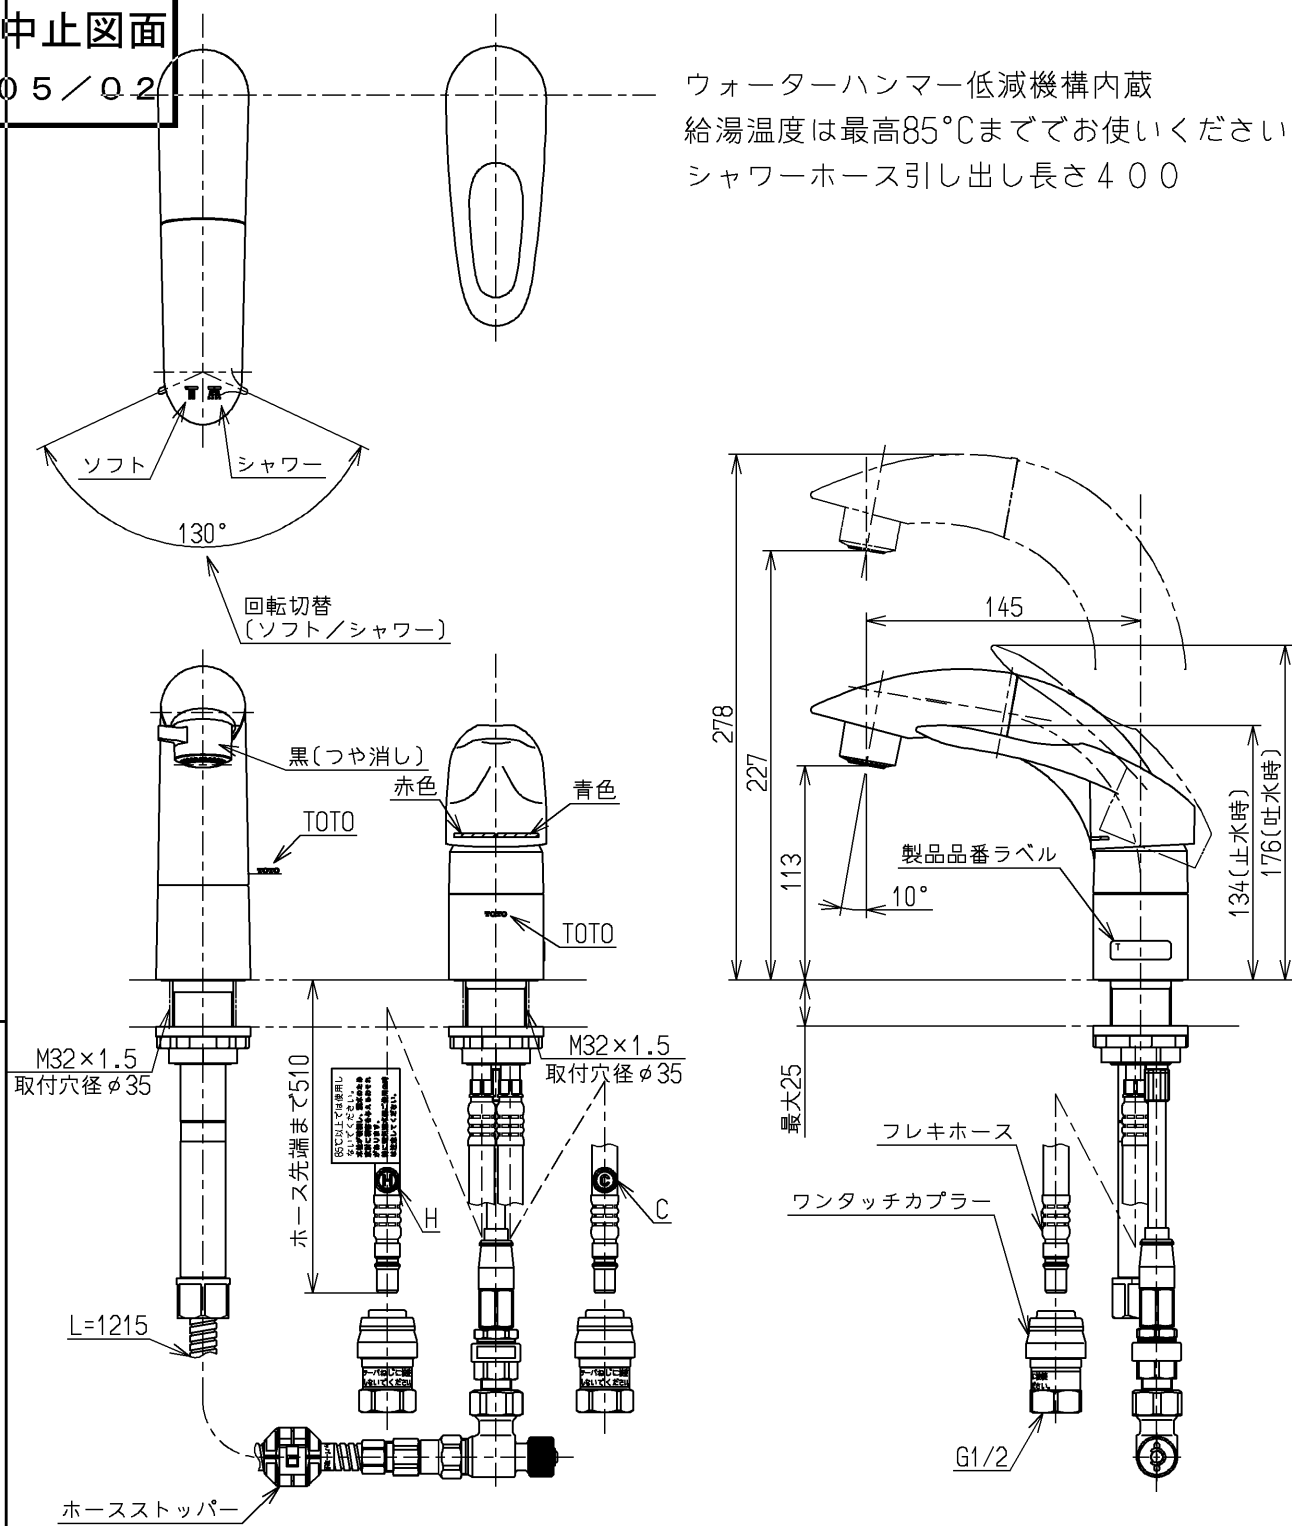

生産中止図面

2005/02

ウォーターハンマー低減機構内蔵  
給湯温度は最高85℃までお使いください  
シャワーホース引し出し長さ400

水道法適合品

<b>TOTO</b>			単位 mm	名称 台付シングル13 (シャワー) 一・逆止弁無・寒 (洗面) (JIS)
製図 上釜	検図 塚本	日付 武富 04.11.30	尺度 1:4	図番
備考				TLW36Z