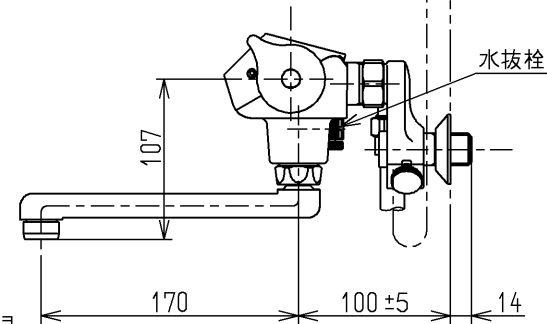

△ご注意
やけどの
恐れあり
さわらな
いて!

※注意ラベル詳細(1:1)