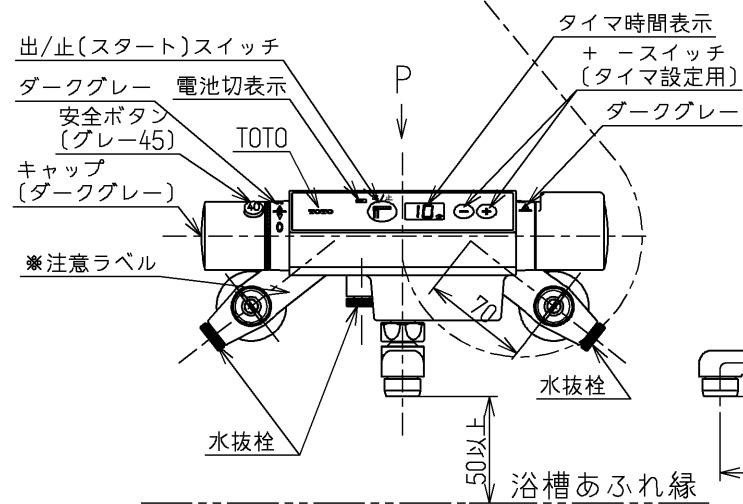

△ご注意
やけどの
恐れあり
さわらな
いて!

※注意ラベル詳細(1:1)