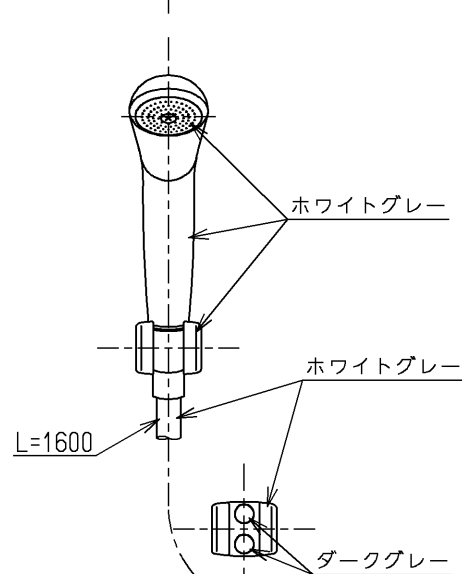

△ご注意
やけどの
恐れあり
さわらな
いて!

※注意ラベル詳細(1:1)

		仕様
用途	一般住宅用	
給水圧力	最低必要水圧	0.05MPa(流動時)
	最高水圧	0.75MPa(静止時) ※快適にお使いいただくためには、0.2MPa程度の圧力をおすすめします。
使用可能水質	水道水または飲用可能な井戸水	
使用環境温度	-20~40℃(0℃以下は水を抜いた状態)	
最高給湯温度	85℃	
電源	単3アルカリ乾電池×2本	
電池寿命	日25回使用で約2年(20分タイマ5回及び、1分タイマ20回の場合) ※電池切れ予告機能付き(表示ランプ点滅)	
吐水時間	標準設定時間1分~30分(1秒~99分まで設定変更可能)	
特記事項	(1)湯圧が水圧より高くないように設定してください。 (2)給湯温度は、使用する温度より10℃以上高く設定してください。 (3)安全のため給湯温度は60℃給湯をおすすめします。 (4)湯水を逆に配管しないでください。 (5)浴室内などでスチームをご使用の際は、器具内の圧力上昇でハンドルの動きが悪くなる場合があります。 (6)誤操作防止のチャイルドロック機構付きです。	

節湯
B

シャワーには60℃以上の熱湯を通さないでください。

水道法適合品		エコマーク商品		名称
TOTO		単位	mm	
製図 河野	検図 今宮	日付 13.05.07	尺度 1:5	
備考 逆止弁付				図番 TEM47CRKX