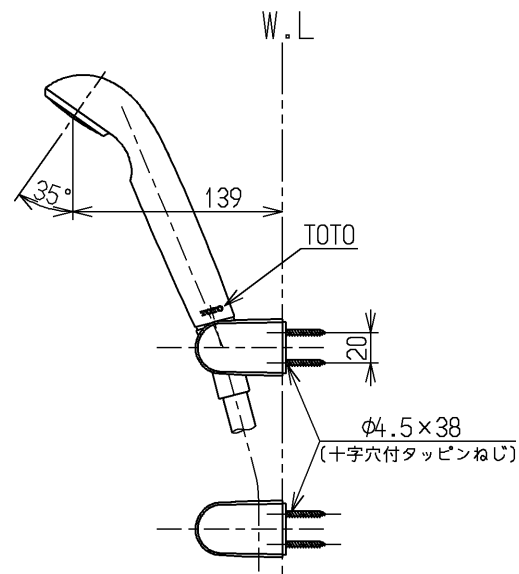

△ご注意
やけどの
恐れあり
さわらな
いて!

※注意ラベル詳細(1:1)