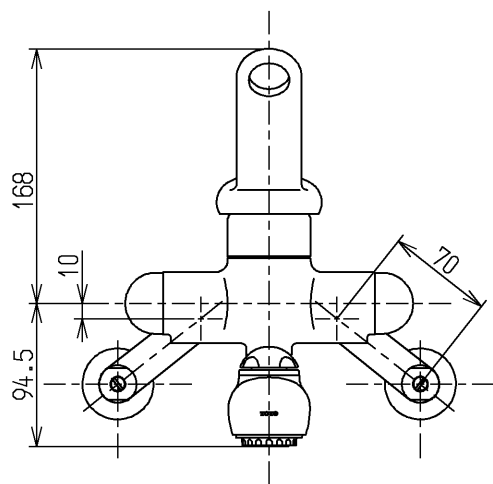

生産中止図面

1998/03

色番	色彩	記号
#N1C	オフホワイト	
	色番なし	

TOTO			単位 mm	名称 壁付シングル13 (台所)
製図 田(涼) 中	検図 梅本 梅本	日付 98. 2.12	尺度 1:5	(JIS)
備考 逆止弁付				図番 TK280