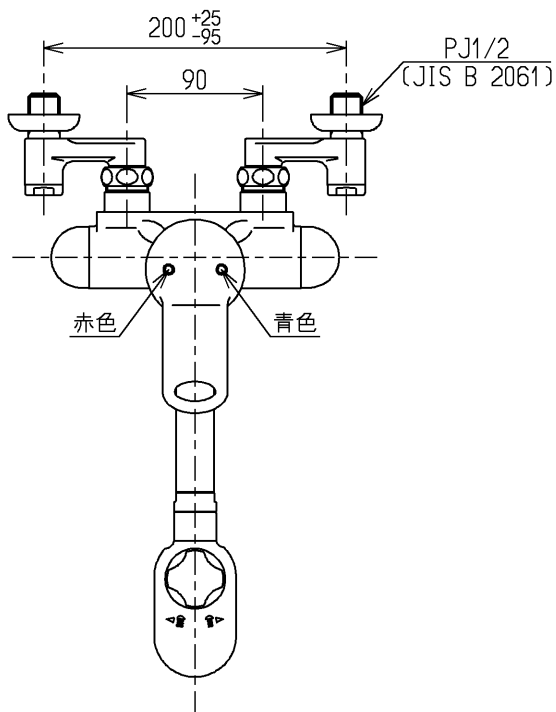

生産中止図面

1998/03

色番	色彩	記号
#N1C	オフホワイト	
	色番なし	

TOTO			単位 mm	名称 壁付シングル13 (台所)
製図 田(涼) 中	検図 梅本 梅本	日付 98. 2.12	尺度 1:5	(JIS)
備考 逆止弁付				図番 TK280