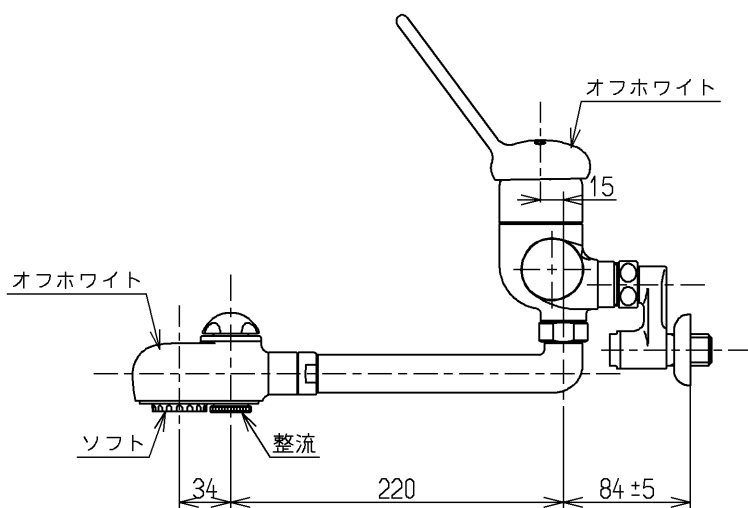

生産中止図面

1998/03

色番	色彩	記号
#N1C	オフホワイト	
	色番なし	

TOTO			単位 mm	名称 壁付シングル13 (台所)
製図 田(涼) 中	検図 梅本 梅本	日付 98. 2.12	尺度 1:5	(JIS)
備考 逆止弁付				図番 TK280