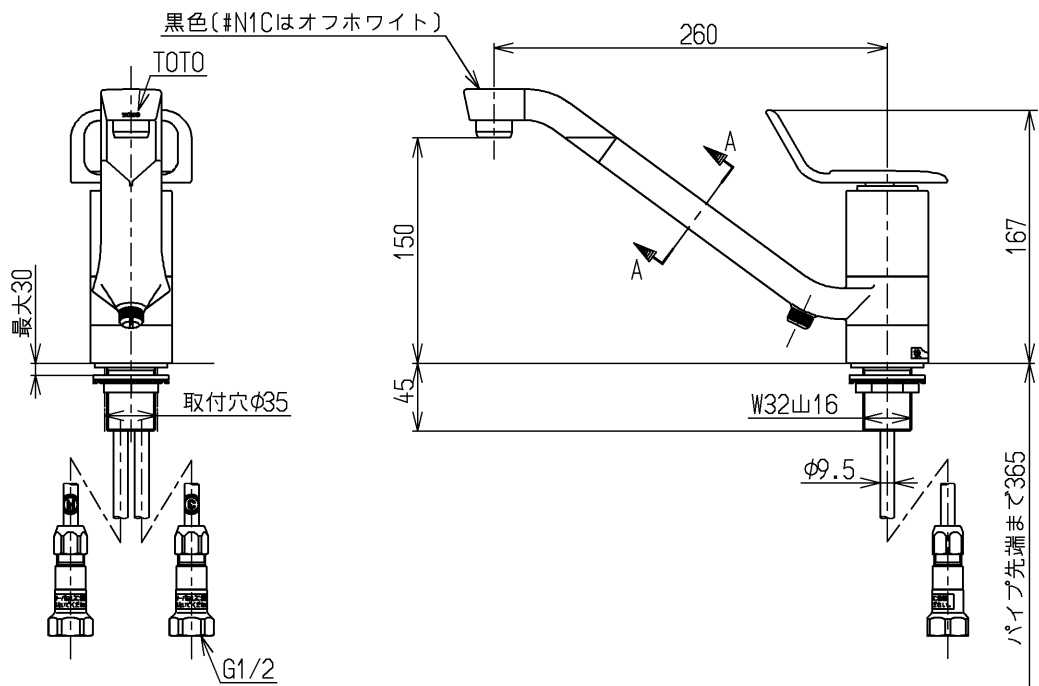

生産中止図面

1999/03

JIS品又は日本水道協会検査品

TOTO			単位 mm	名称 台付シングル13 (逆止弁無・寒) (台所) (JIS)
製図 中野	検図 有利松	日付 梅本	尺度 1:5	図番
備考				TK681ZKX