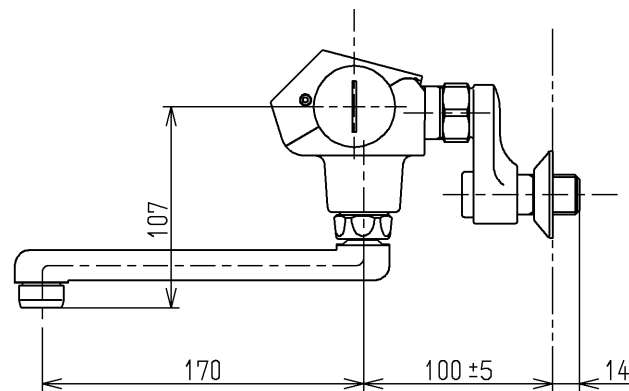

仕様		
用途	一般住宅用	
給水圧力	最低必要水圧	0.05MPa(流動時)
	最高水圧	0.75MPa(静止時) ※快適にお使いいただくためには、0.2MPa程度の圧力をおすすめします。
使用可能水質	水道水または飲用可能な井戸水	
使用環境温度	1~40℃ ※凍結が予想される場所には設置できません。	
最高給湯温度	85℃	
電源	単3アルカリ乾電池×2本	
電池寿命	日25回使用で約2年(20分タイマ5回及び、1分タイマ20回の場合) ※電池切れ予告機能付き(表示ランプ点滅)	
吐水時間	標準設定時間1分~30分(1秒~99分まで設定変更可能)	
特記事項	(1)湯圧が水圧より高くないよう設定してください。 (2)給湯温度は、使用する温度より10℃以上高く設定してください。 (3)安全のため給湯温度は60℃給湯をおすすめします。 (4)湯水を逆に配管しないでください。 (5)浴室などでスチームをご使用の際は、器具内の圧力上昇でハンドルの動きが悪くなる場合があります。 (6)誤操作防止のチャイルドロック機構付きです。 (7)屋内用です。 水栓が故障するおそれがあるため、屋外で使用しないでください。	

水道法適合品		エコマーク商品		名称	
TOTO			単位 mm		タイマ水栓13 (浴室)
製図 河野	検図 今宮	日付 松尾 13.05.07	尺度 1:4	図番	
備考 逆止弁付				TEM47ARX