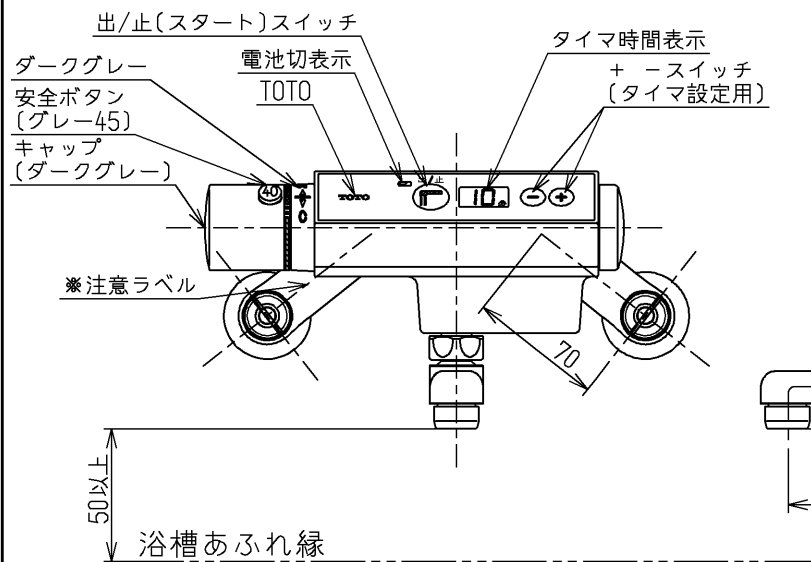

※注意ラベル詳細(1:1)

仕様		
用途	一般住宅用	
給水圧力	最低必要水圧	0.05MPa(流動時)
	最高水圧	0.75MPa(静止時) ※快適にお使いいただくためには、0.2MPa程度の圧力をおすすめします。
使用可能水質	水道水または飲用可能な井戸水	
使用環境温度	1~40℃ ※凍結が予想される場所には設置できません。	
最高給湯温度	85℃	
電源	単3アルカリ乾電池×2本	
電池寿命	日25回使用で約2年(20分タイマ5回及び、1分タイマ20回の場合) ※電池切れ予告機能付き(表示ランプ点滅)	
吐水時間	標準設定時間1分~30分(1秒~99分まで設定変更可能)	
特記事項	(1)湯圧が水圧より高くないよう設定してください。 (2)給湯温度は、使用する温度より10℃以上高く設定してください。 (3)安全のため給湯温度は60℃給湯をおすすめします。 (4)湯水を逆に配管しないでください。 (5)浴室などでスチームをご使用の際は、器具内の圧力上昇でハンドルの動きが悪くなる場合があります。 (6)誤操作防止のチャイルドロック機構付きです。 (7)屋内用です。 水栓が故障するおそれがあるため、屋外で使用しないでください。	

水道法適合品		エコマーク商品		名称
TOTO			単位 mm	
製図 河野	検図 今宮	日付 松尾 13.05.07	尺度 1:4	図番
備考 逆止弁付				TEM47ARX