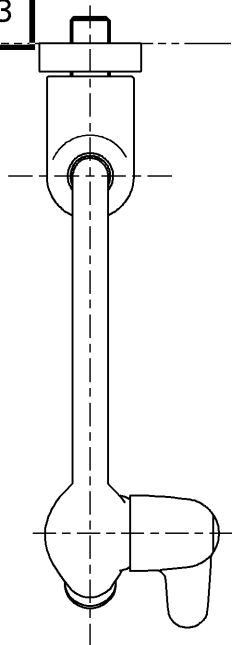

生産中止図面

2007/03

△ご注意
やけどの
恐れあり
さわらな
いで!

※注意ラベル詳細(1:1)

水道法適合品

TOTO			単位	名称
			mm	
製図	検図	日付	尺度	図番
園田	安田	畑中	06.10.13 1:4	
備考				T70GD
固定こま式				