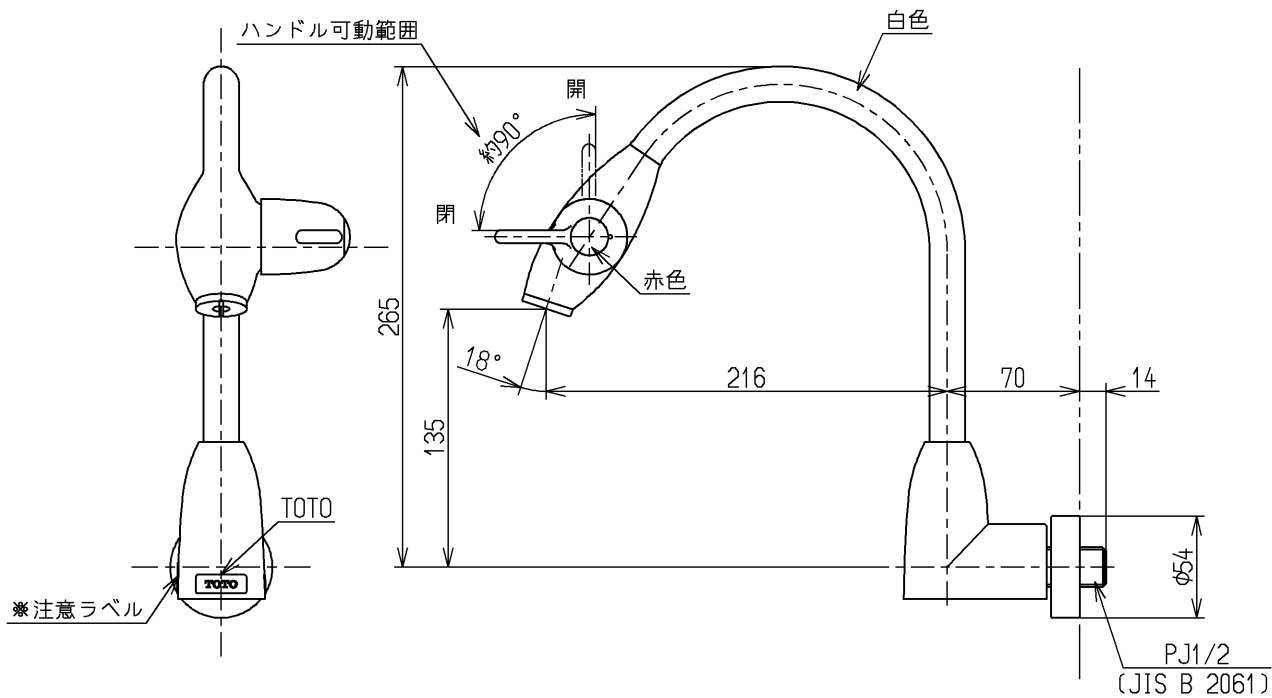

生産中止図面

2007/03

△ご注意
やけどの
恐れあり
さわらな
いで!

※注意ラベル詳細(1:1)

水道法適合品

TOTO			単位	名称
			mm	
製図	検図	日付	尺度	図番
園田	安田	畑中	06.10.13 1:4	
備考				T70GD
固定こま式				