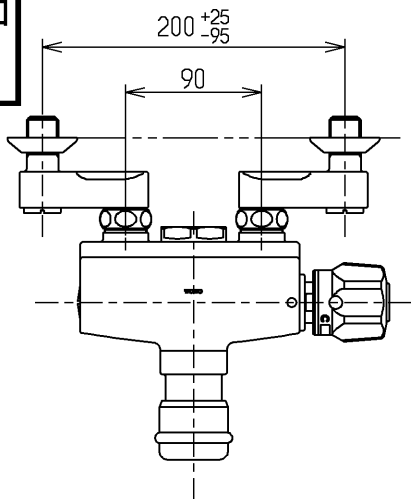

生産中止図面

1999/07

TOTO			単位 mm	名称 壁付サーモ13 (シャワー・自閉) (浴室) (JIS)
製図 吉田	検図 安田	日付 梅本 99.7.6	尺度 1:5	図番
備考 逆止弁付				TM741CHRX