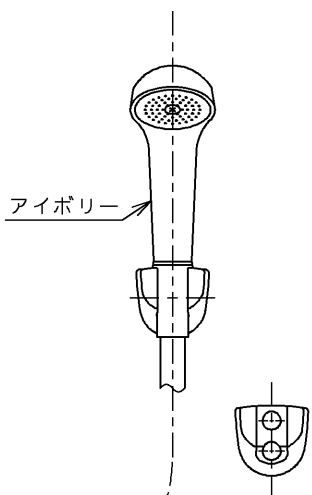

生産中止図面

1999/07

TOTO			単位 mm	名称 壁付サーモ13 (シャワー・自閉) (浴室) (JIS)
製図 吉田	検図 安田	日付 梅本 99.7.6	尺度 1:5	図番
備考 逆止弁付				TM741CHRX