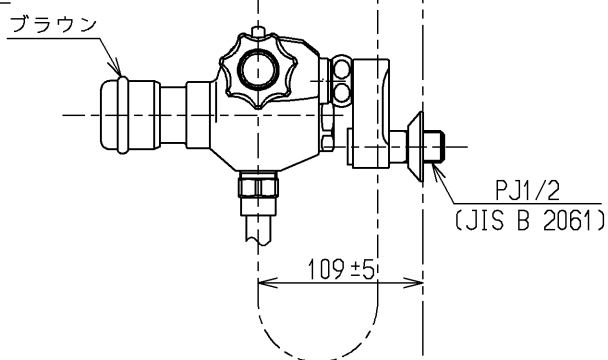

生産中止図面

1999/07

TOTO			単位 mm	名称 壁付サーモ13 (シャワー・自閉) (浴室) (JIS)
製図 吉田	検図 安田	日付 梅本 99.7.6	尺度 1:5	図番
備考 逆止弁付				TM741CHRX