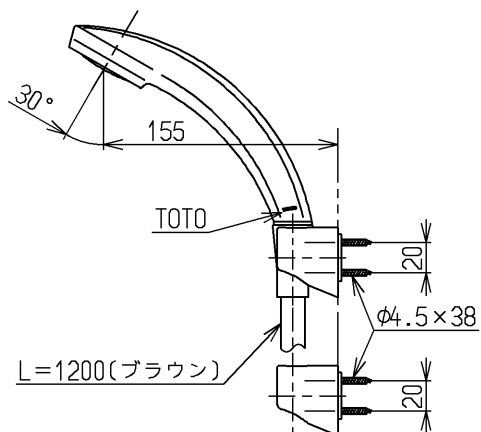

生産中止図面

1999/07

TOTO			単位 mm	名称 壁付サーモ13 (シャワー・自閉) (浴室) (JIS)
製図 吉田	検図 安田	日付 梅本 99.7.6	尺度 1:5	図番
備考 逆止弁付				TM741CHRX