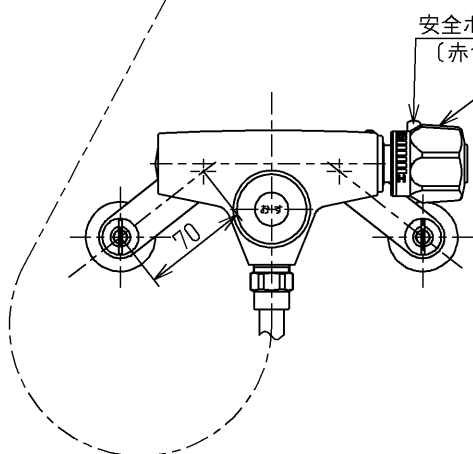

生産中止図面

1999/07

TOTO			単位 mm	名称 壁付サーモ13 (シャワー・自閉) (浴室) (JIS)
製図 吉田	検図 安田	日付 梅本 99.7.6	尺度 1:5	図番
備考 逆止弁付				TM741CHRX