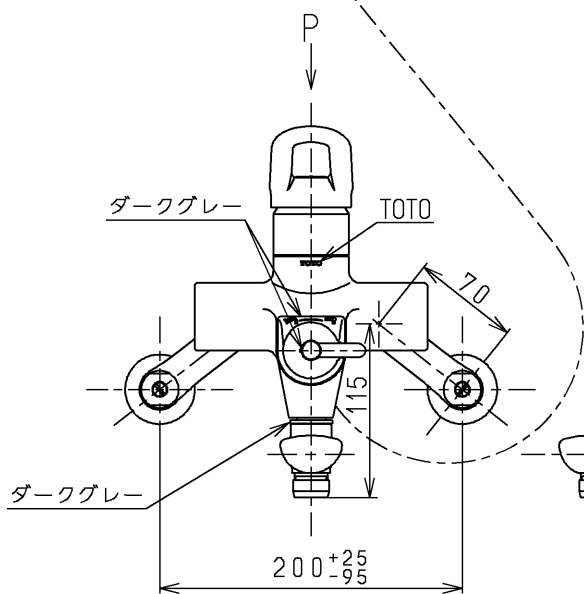

生産中止図面

1999/03

下吐水式
ウォーターハンマー低減機構内蔵

TOTO			単位 mm	名称 壁付シングル13 (シャワーバス) (浴室) (JIS)
製図 菊池	検図 有利松	日付 梅本 99. 3.23	尺度 1:5	図番
備考 逆止弁付				TMF30CX