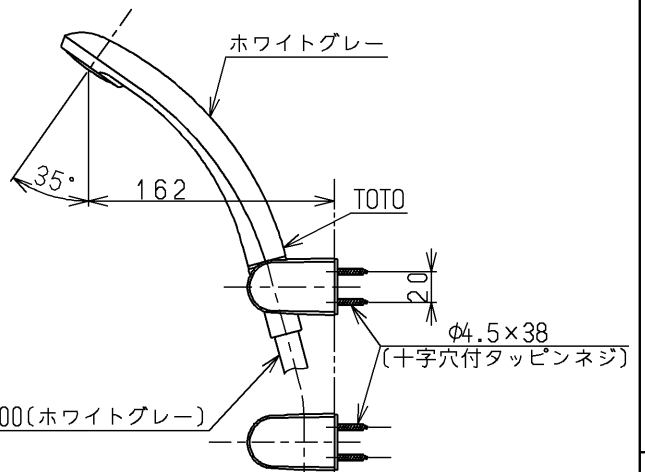

生産中止図面

1999/03

下吐水式
ウォーターハンマー低減機構内蔵

TOTO			単位 mm	名称 壁付シングル13 (シャワーバス) (浴室) (JIS)
製図 菊池	検図 有利松	日付 梅本 99. 3.23	尺度 1:5	図番
備考 逆止弁付				TMF30CX