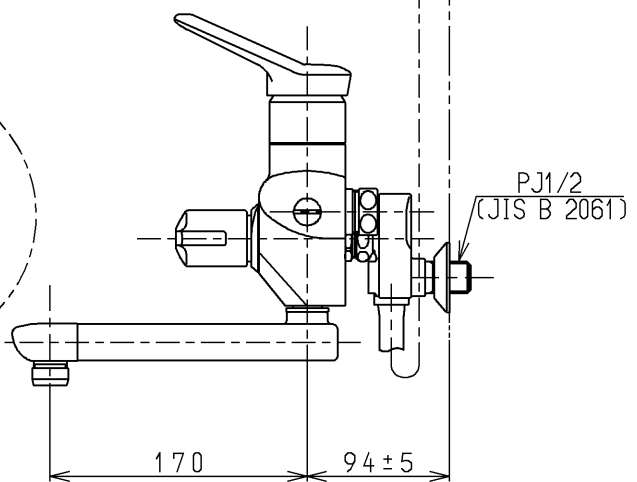

生産中止図面

1999/03

下吐水式
ウォーターハンマー低減機構内蔵

TOTO			単位 mm	名称 壁付シングル13 (シャワーバス) (浴室) (JIS)
製図 菊池	検図 有利松	日付 梅本 99. 3.23	尺度 1:5	図番
備考 逆止弁付				TMF30CX