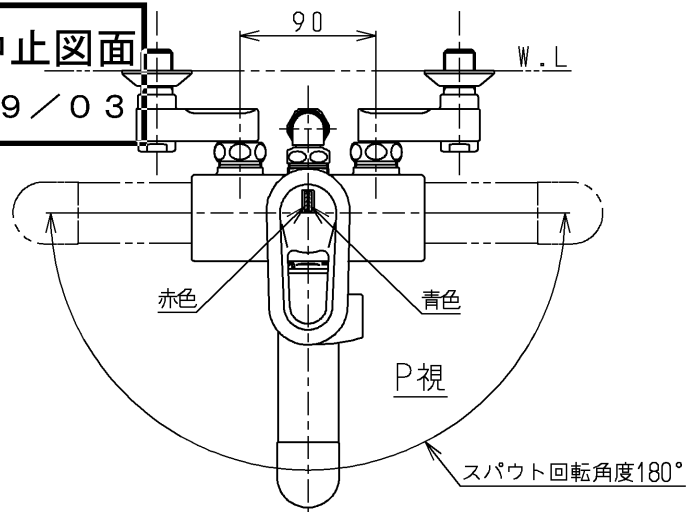

生産中止図面

1999/03

下吐水式
ウォーターハンマー低減機構内蔵

TOTO			単位 mm	名称 壁付シングル13 (シャワーバス) (浴室) (JIS)
製図 菊池	検図 有利松	日付 梅本 99. 3.23	尺度 1:5	図番
備考 逆止弁付				TMF30CX