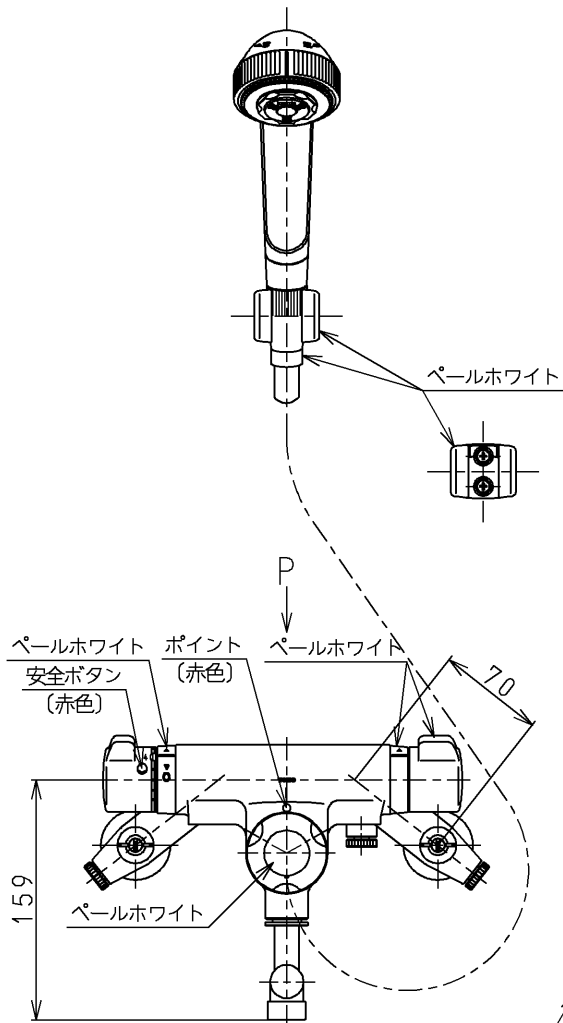

生産中止図面

2000/09

P 視

120L以下の湯貯めの場合
定量ハンドルを一旦☞印以上
回してから設定してください。

※印部詳細(1:1)

TOTO			単位 mm	名称 壁付サーモ13 (シャワーバス・マッサージ・定量・寒) (浴室) (JIS)
製図 古田	検図 安田	日付 梅本 00.09.22	尺度 1:5	図番
備考 逆止弁付				TMJ47MZKX