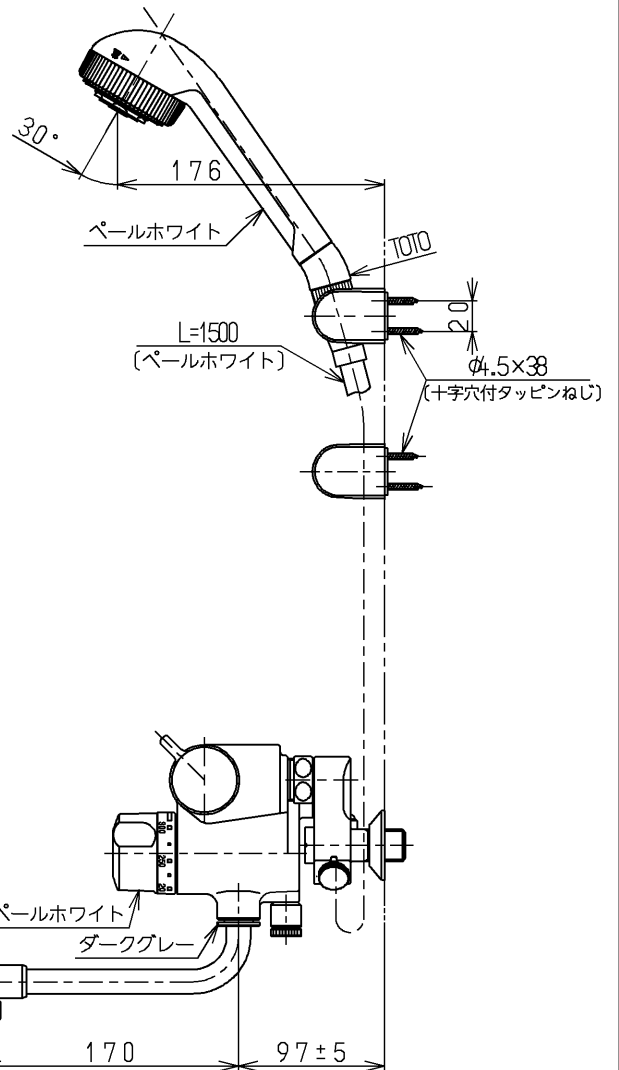

生産中止図面

2000/09

P 視

120L以下の湯貯めの場合
定量ハンドルを一旦☞印以上
回してから設定してください。

※印部詳細(1:1)

TOTO			単位 mm	名称 壁付サーモ13 (シャワーバス・マッサージ・定量・寒) (浴室) (JIS)
製図 古田	検図 安田	日付 梅本 00.09.22	尺度 1:5	図番
備考 逆止弁付				TMJ47MZKX