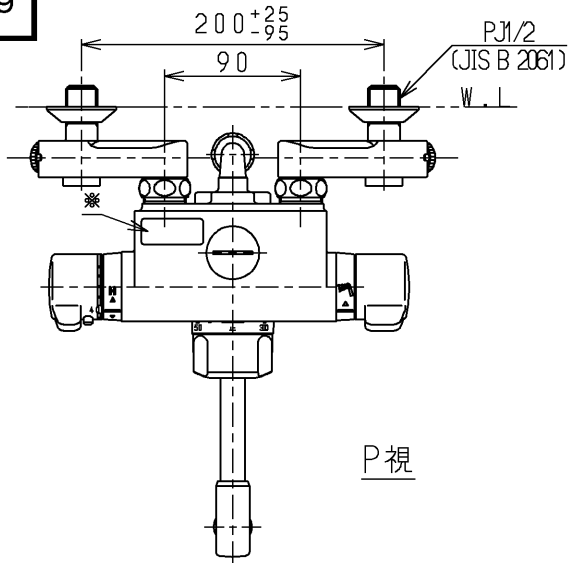

生産中止図面

2000/09

P 視

120L以下の湯貯めの場合
定量ハンドルを一旦☞印以上
回してから設定してください。

※印部詳細(1:1)

TOTO			単位 mm	名称 壁付サーモ13 (シャワーバス・マッサージ・定量・寒) (浴室) (JIS)
製図 古田	検図 安田	日付 梅本 00.09.22	尺度 1:5	図番
備考 逆止弁付				TMJ47MZKX