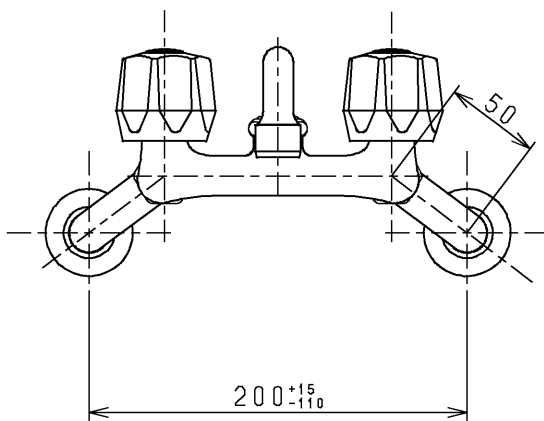

生産中止図面

2006/05

建設省記号：13-F2A

			単位	名称
			mm	
製図	検図	日付	尺度	図番
古田	安田	梅本	1:4	
備考				T133AS13