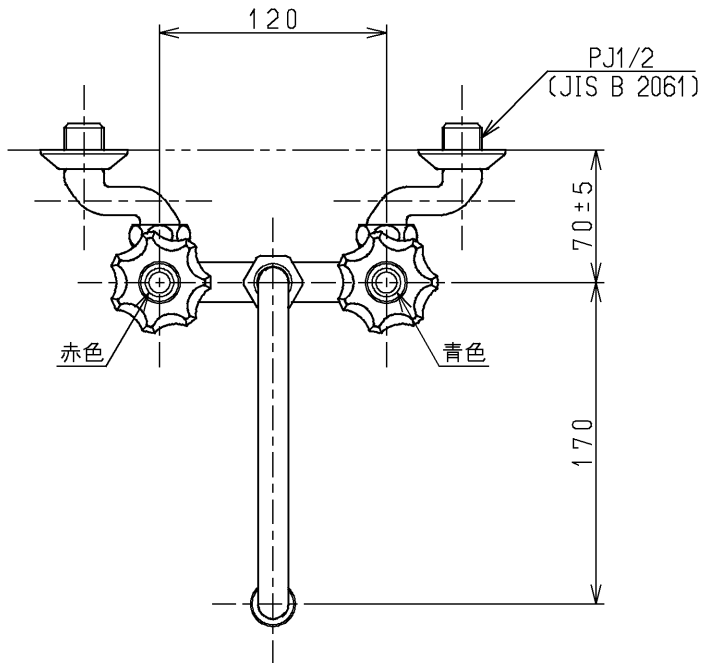

生産中止図面

2006/05

建設省記号：13-F2A

			単位	名称
			mm	
製図	検図	日付	尺度	図番
古田	安田	梅本	1:4	
備考				T133AS13