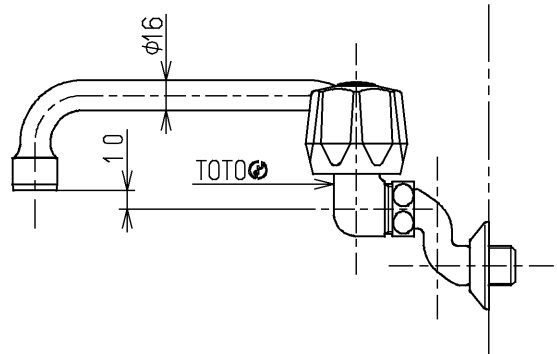

生産中止図面

2006/05

建設省記号：13-F2A

			単位	名称
			mm	
製図	検図	日付	尺度	図番
古田	安田	梅本	1:4	
備考				T133AS13