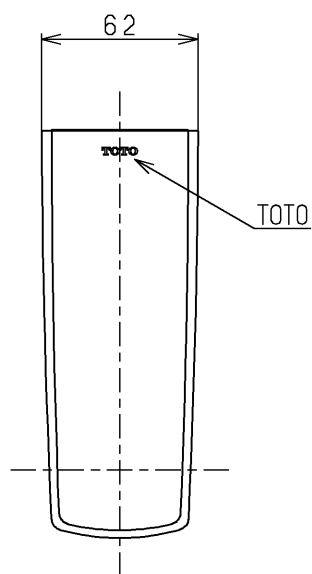

生産中止図面

2002/12

TOTO			単位 mm	名称
製図 吉田	検図 松尾	日付 酒和 井 02.12.13	尺度 1:3	バススパウト
備考				図番 TGB1Z