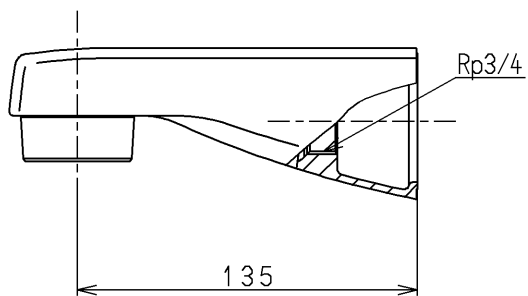

生産中止図面

2002/12

TOTO			単位 mm	名称
製図 吉田	検図 松尾	日付 酒和 井 02.12.13	尺度 1:3	バススパウト
備考				図番 TGB1Z