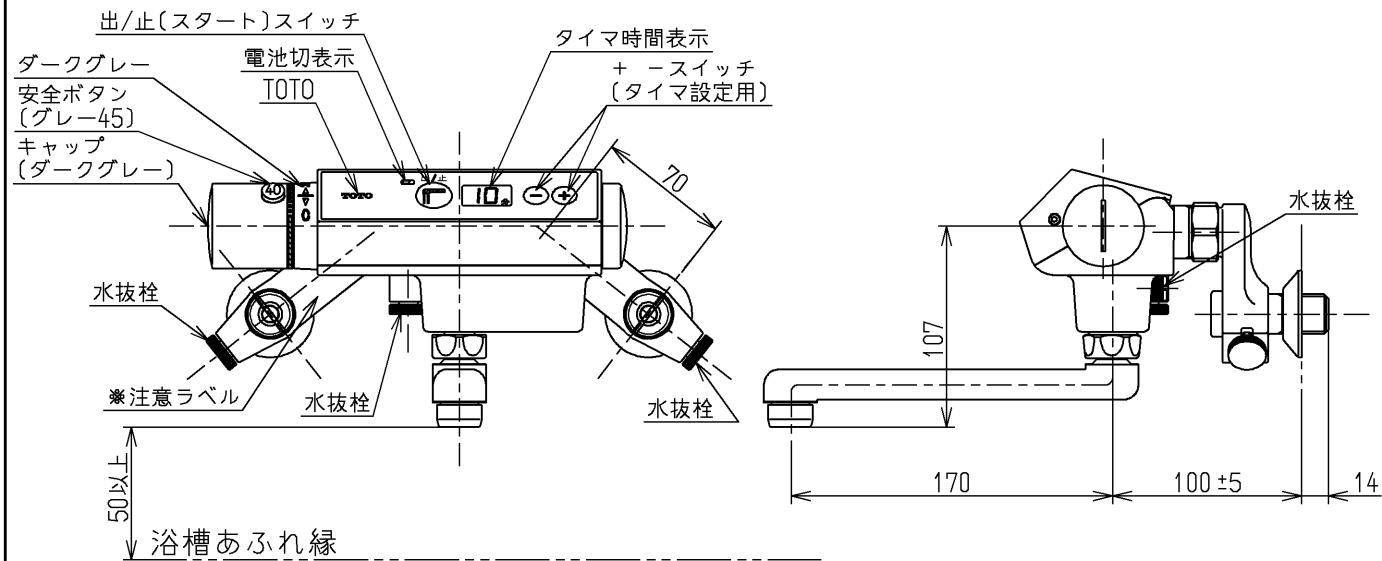

※注意ラベル詳細(1:1)

用途		仕様
給水圧力	最低必要水圧	0.05MPa (流動時)
	最高水圧	0.75MPa (静止時) ※快適にお使いいただくためには、0.2MPa程度の圧力をおすすめします。
使用可能水質		水道水または飲用可能な井戸水
使用環境温度		-20~40℃ (0℃以下は水を抜いた状態)
最高給湯温度		85℃
電源		単3アルカリ乾電池×2本
電池寿命		日25回使用で約2年(20分タイマ5回及び、1分タイマ20回の場合) ※電池切れ予告機能付き(表示ランプ点滅)
吐水時間		標準設定時間1分~30分(1秒~99分まで設定変更可能)
特記事項		(1)湯圧が水圧より高くないよう設定してください。 (2)給湯温度は、使用する温度より10℃以上高く設定してください。 (3)安全のため給湯温度は60℃給湯をおすすめします。 (4)湯水を逆に配管しないでください。 (5)浴室内などでスチームをご使用の際は、器具内の圧力上昇でハンドルの動きが悪くなる場合があります。 (6)誤操作防止のチャイルドロック機構付きです。

水道法適合品		エコマーク商品		名称
TOTO		単位	mm	タイマ水栓13 (寒)(浴室)
製図	検図	日付	尺度	
河野	今宮	松尾	13.05.07	1:4
備考				図番
逆止弁付				TEM47ARKX