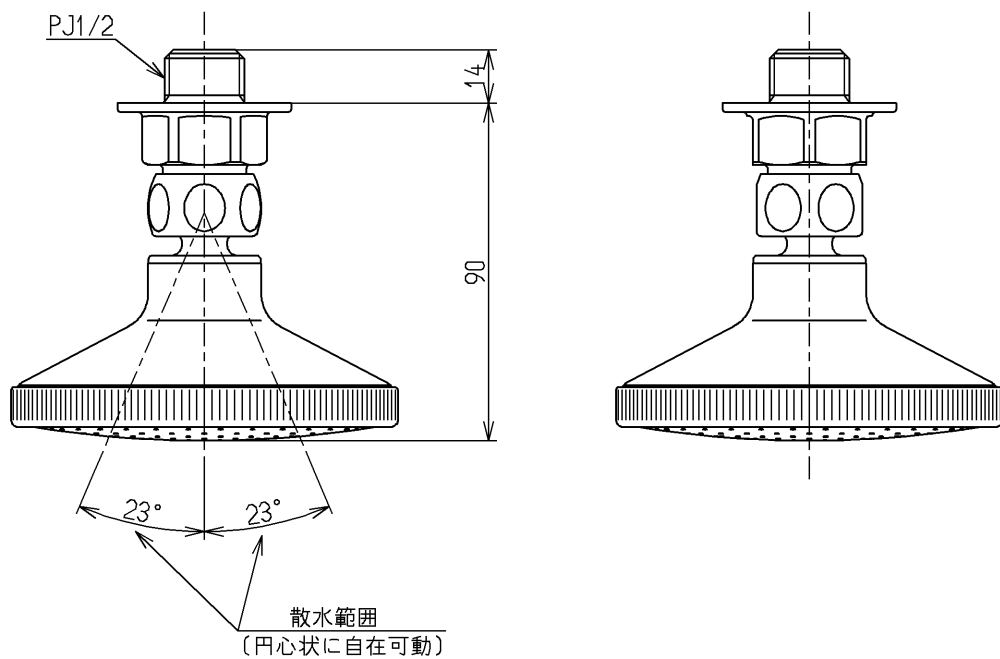

生産中止図面

2014/08

TOTO			単位 mm	名称 固定シャワー (蓮形)
製図 岩中	検図 近藤(孝) 藤	日付 和(俊) 田	尺度 1:2	図番
備考				TB18A