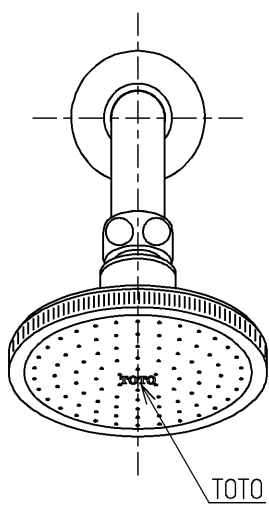

生産中止図面

2014/08

TOTO			単位 mm	名称 固定シャワー (蓮形)
製図 岩中	検図 近(孝) 藤	日付 和(俊) 田	尺度 1:3	図番
備考				TB18R