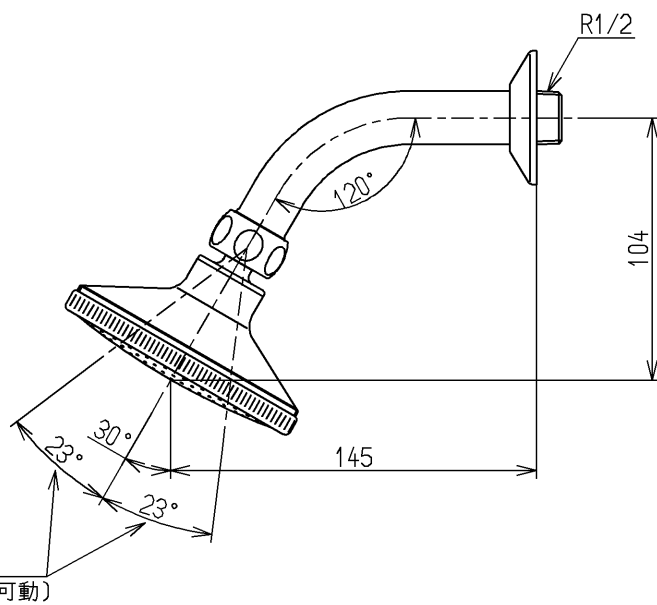

生産中止図面

2014/08

TOTO			単位 mm	名称 固定シャワー (蓮形)
製図 岩中	検図 近(孝) 藤	日付 和(俊) 田	尺度 1:3	図番
備考				TB18R