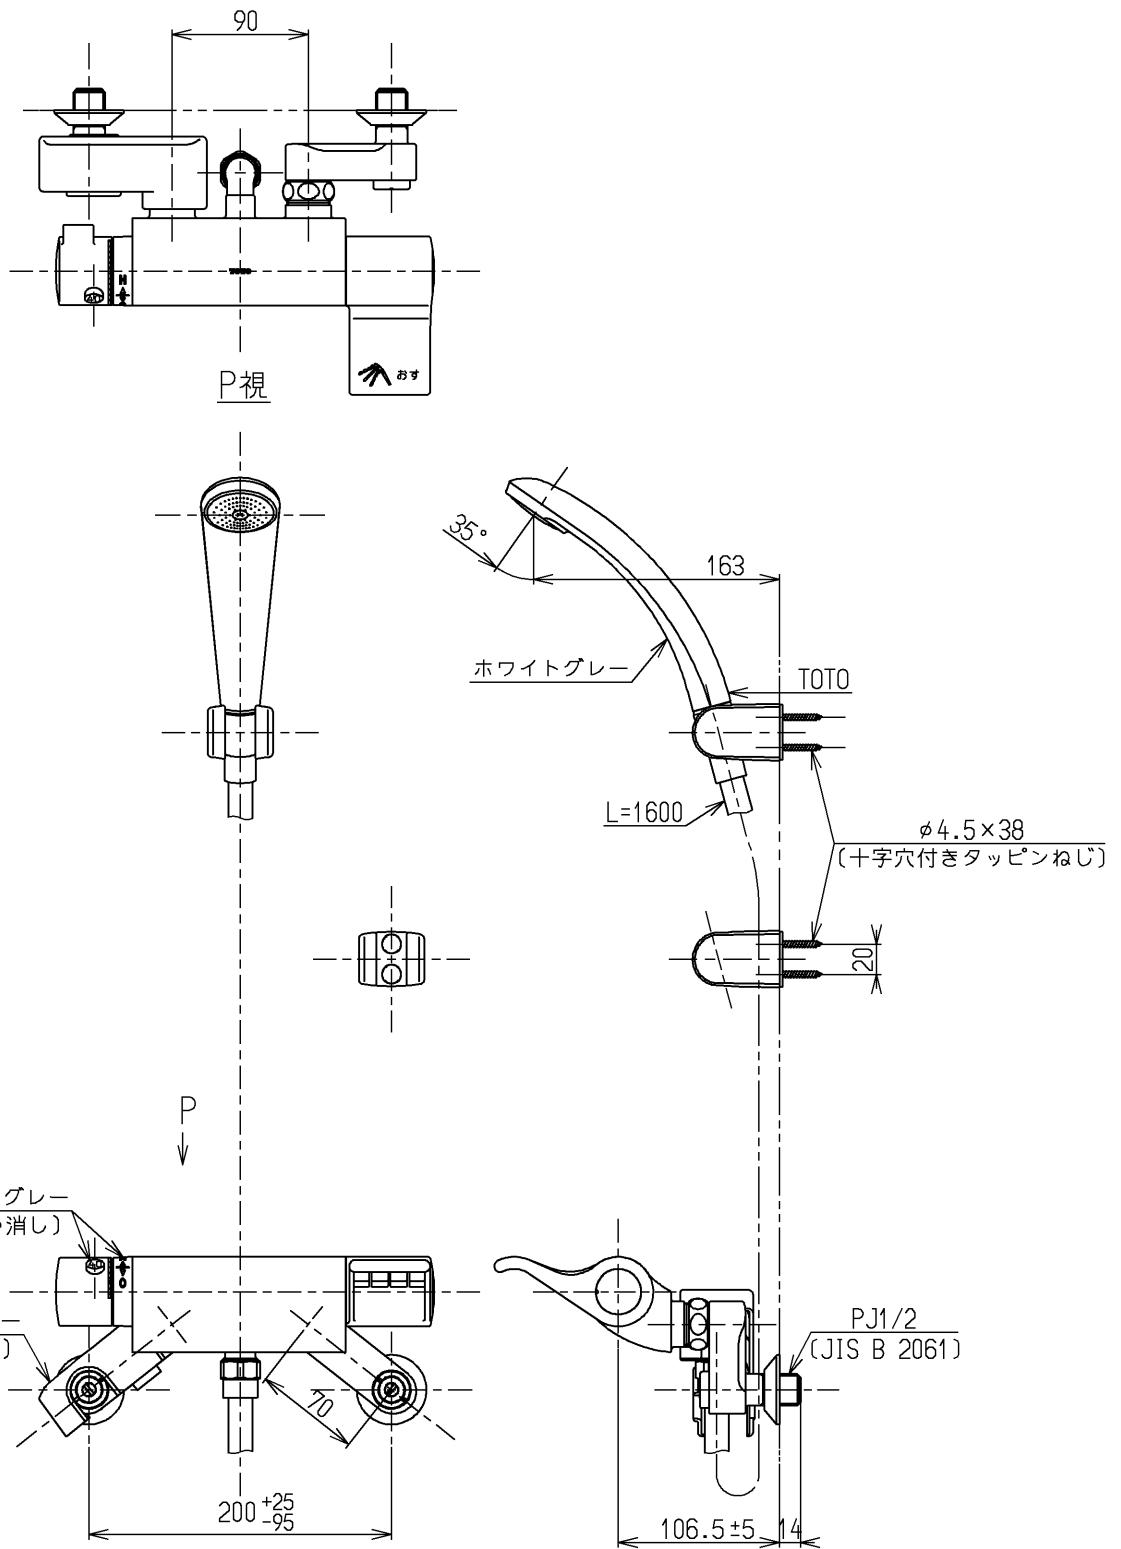

生産中止図面

2000/03

<b>TOTO</b>			単位 mm	名称 壁付サーモ13 (シャワー・自閉) (浴室) (JIS)
製図 吉田	検図 安田	日付 梅本 99.12.2	尺度 1:5	図番
備考 逆止弁付				TMF49C2X