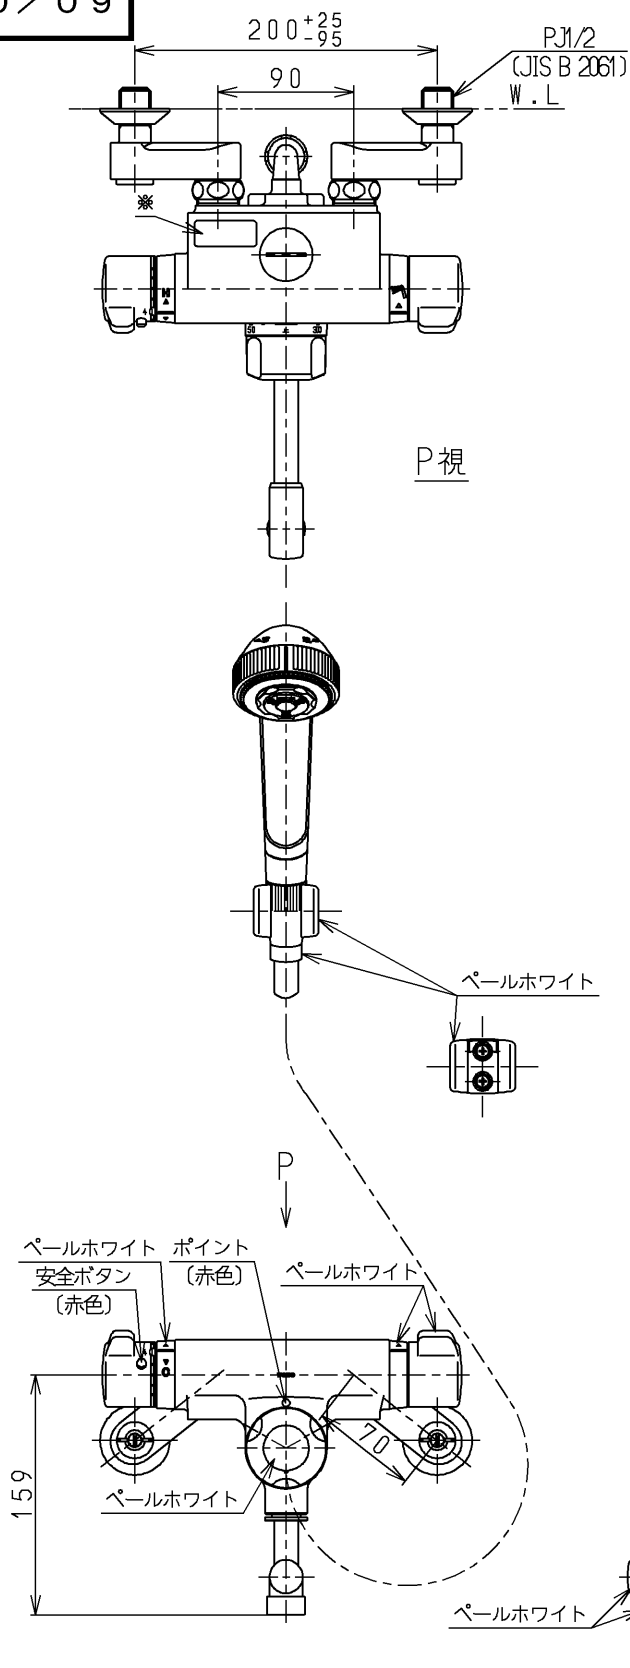

生産中止図面

2000/09

120L以下の湯貯めの場合
定量ハンドルを一旦☞印以上
回してから設定してください。

※印部詳細(1:1)

TOTO			単位 mm	名称 壁付サーモ13 (シャワーバス・マッサージ・定量) (浴室) (JIS)
製図 古田	検図 安田	日付 梅本 00.09.22	尺度 1:4	図番
備考 逆止弁付				TMJ47MX