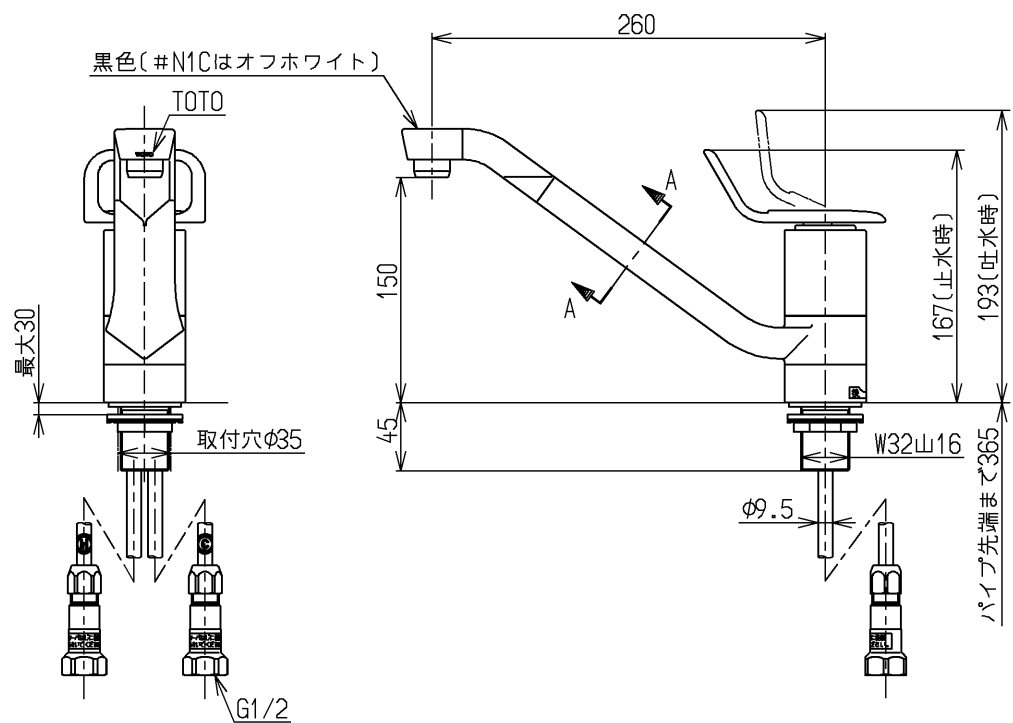

生産中止図面

2002/04

<b>TOTO</b>			単位 mm	名称 台付シングル13 (台所) (JIS)
製図 吉田	検図 松尾	日付 酒和 井 02.04.26	尺度 1:5	図番
備考 逆止弁付				TK681UX