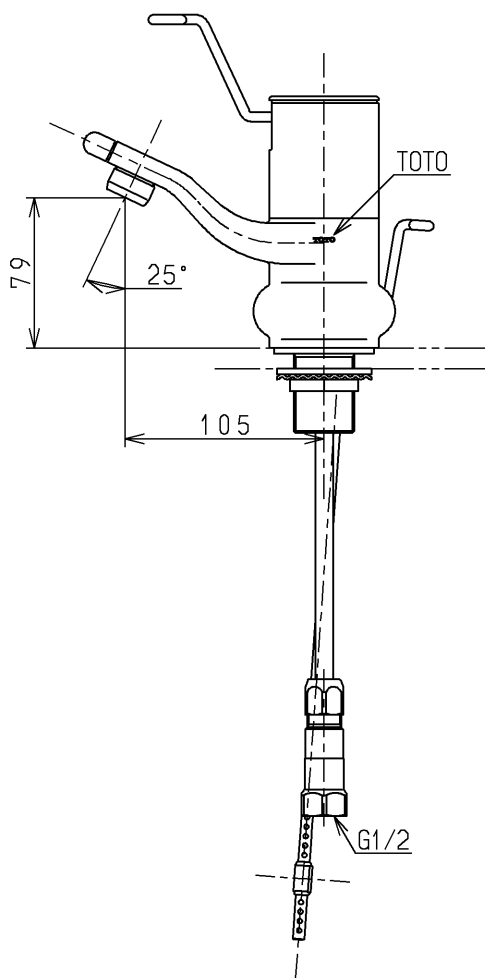

生産中止図面

1998/10

TOTO			単位 mm	名称 台付シングル13 (洗面)
製図 小澤	検図 安田	日付 梅本 98. 9.19	尺度 1 : 4	(JIS)
備考 逆止弁付				図番 TL880AR