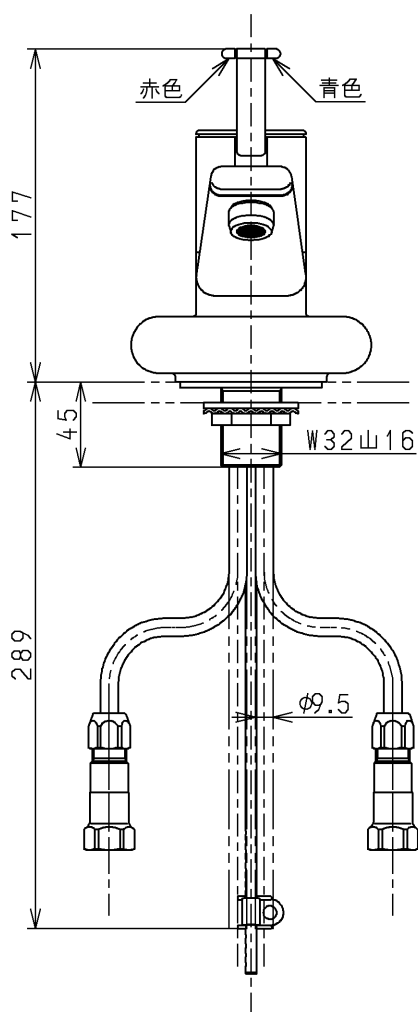

生産中止図面

1998/10

TOTO			単位 mm	名称 台付シングル13 (洗面)
製図 小澤	検図 安田	日付 梅本 98. 9.19	尺度 1 : 4	(JIS)
備考 逆止弁付				図番 TL880AR