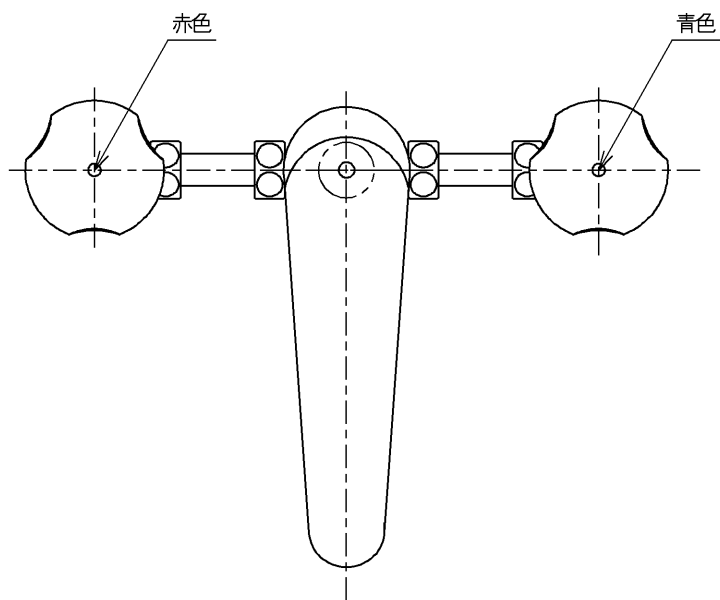

生産中止図面

2000/05

TOTO			単位 mm	名称 台付きツーハンドル湯水混合水栓13 (埋込・泡まつ・寒) (洗面) (JIS)
製図 古田	検図 安田	日付 梅本 00.05.25	尺度 1:3	図番
備考				TLP22A2AF