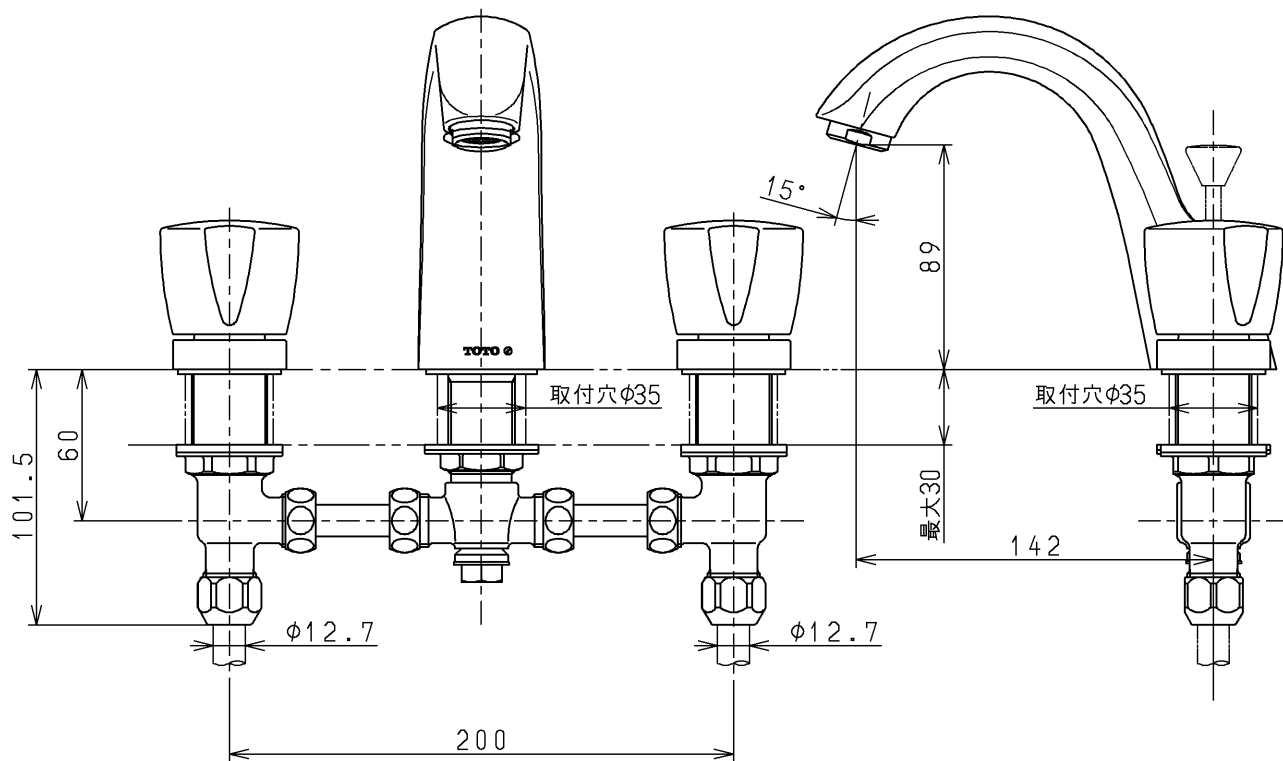

生産中止図面

2000/05

TOTO			単位 mm	名称 台付きツーハンドル湯水混合水栓13 (埋込・泡まつ・寒) (洗面) (JIS)
製図 古田	検図 安田	日付 梅本 00.05.25	尺度 1:3	図番
備考				TLP22A2AF