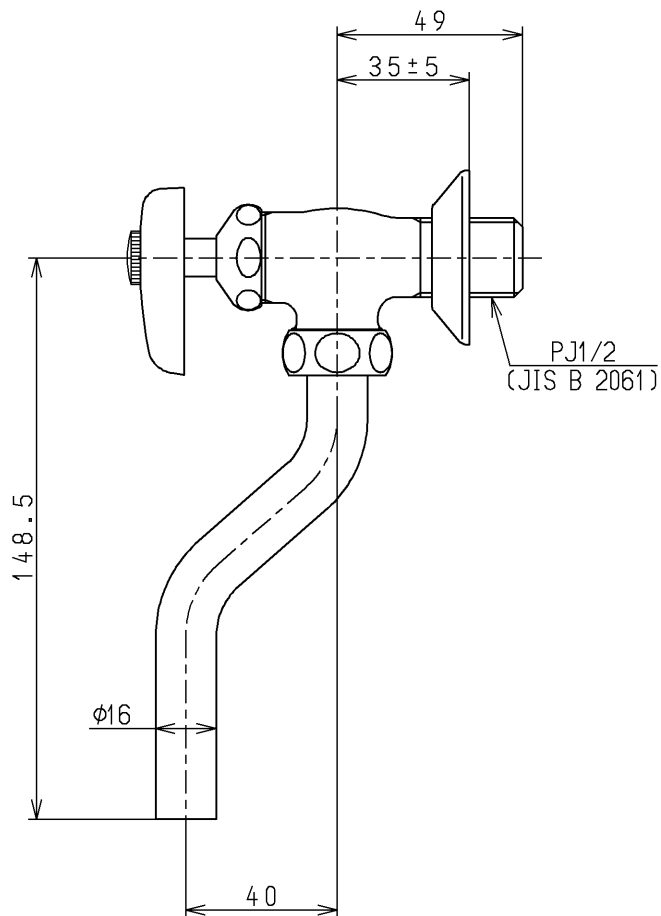

生産中止図面

2009/09

水道法適合品

TOTO			単位 mm	名称 小便器洗浄水栓13 (寒)
製図 末次	検図 安田	日付 06.11.30	尺度 1:2	(JIS)
備考 固定こま式				図番 T60BU