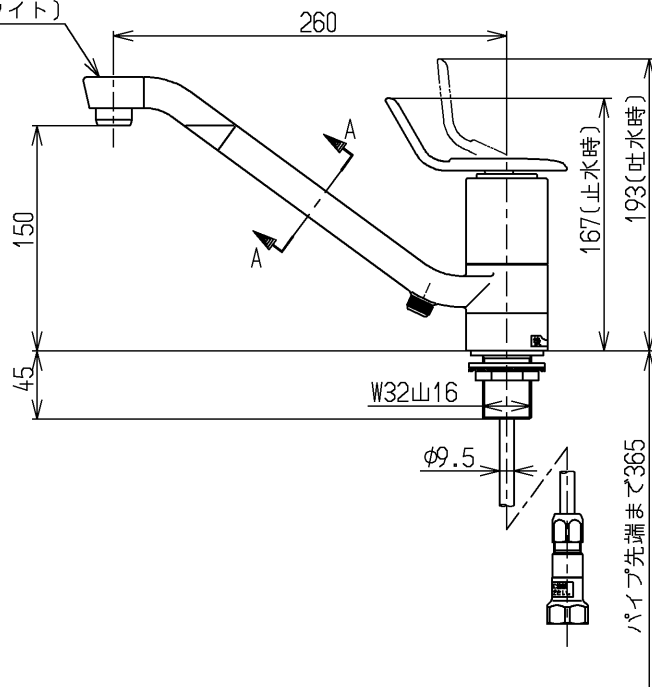

生産中止図面

2002/05

黒色(#N1Cはオフホワイト)

TOTO			単位 mm	名称 台付シングル13 (逆止弁無・寒) (台所) (JIS)
製図 吉田	検図 松尾	日付 酒(和)井 02.05.14	尺度 1:5	図番
備考				TK681UKX