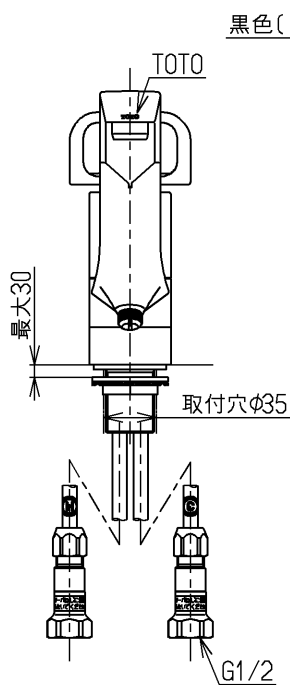

生産中止図面

2002/05

黒色(#N1Cはオフホワイト)

TOTO			単位 mm	名称 台付シングル13 (逆止弁無・寒) (台所) (JIS)
製図 吉田	検図 松尾	日付 酒(和)井 02.05.14	尺度 1:5	図番
備考				TK681UKX