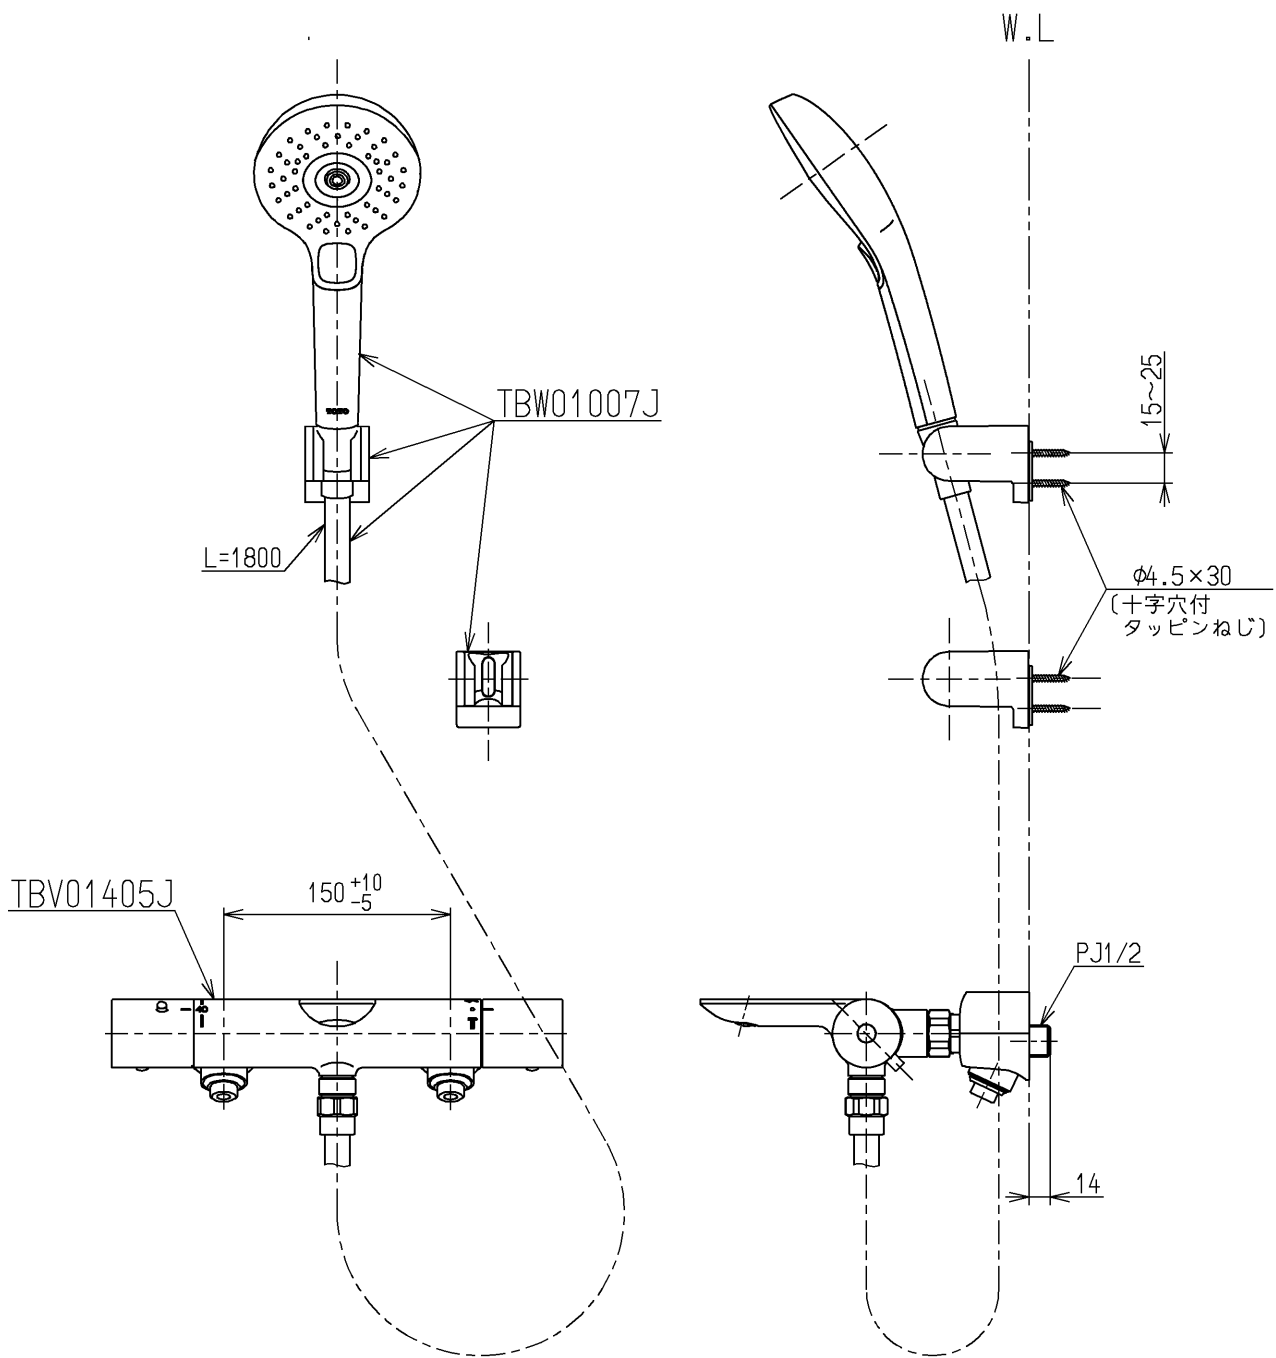

節湯  
B

節湯  
B1

※TBV01S06Jのセット内訳は、TBV01405J+TBW01007Jです。

<b>TOTO</b>			単位 mm	名称
製図 小林	検図 今宮 森崎	日付 17.05.01	尺度 1:5	壁付サーモスタット混合水栓
備考				図番 TBV01S06J