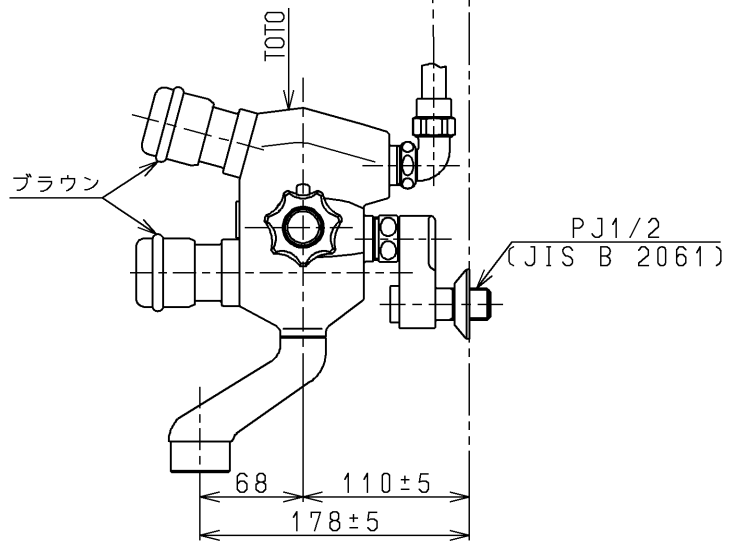

生産中止図面

1998/03

<b>TOTO</b>			単位 mm	名称 壁付サーモ13 (シャワーバス・自閉) (浴室) (JIS)
製図 杉山	検図 梅本 梅本	日付 98. 2.18	尺度 1:5	図番
備考				TM740CS