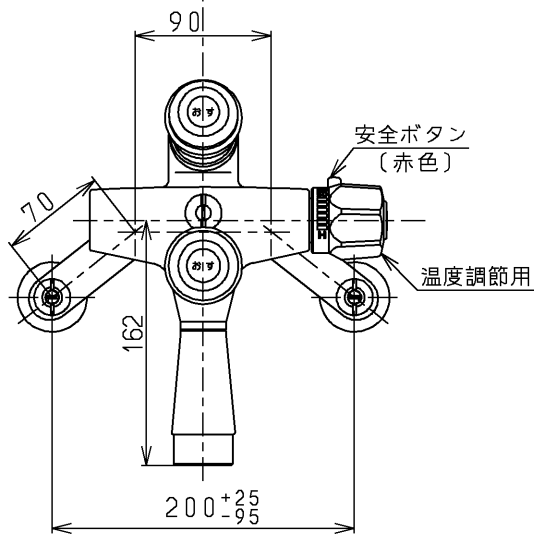

生産中止図面

1998/03

<b>TOTO</b>			単位 mm	名称 壁付サーモ13 (シャワーバス・自閉) (浴室) (JIS)
製図 杉山	検図 梅本 梅本	日付 98. 2.18	尺度 1:5	図番
備考				TM740CS