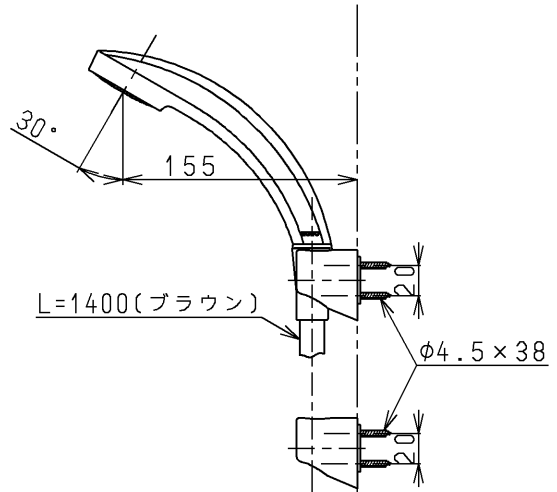

生産中止図面

1998/03

<b>TOTO</b>			単位 mm	名称 壁付サーモ13 (シャワーバス・自閉) (浴室) (JIS)
製図 杉山	検図 梅本 梅本	日付 98. 2.18	尺度 1:5	図番
備考				TM740CS