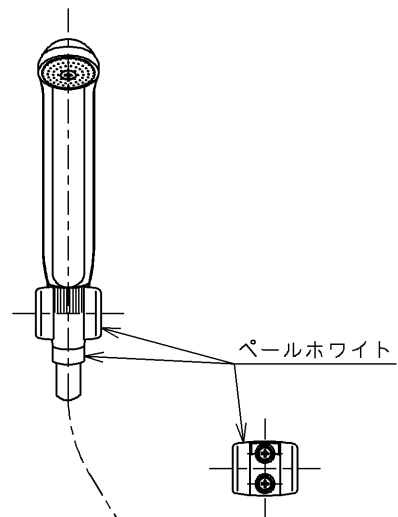

生産中止図面

2000/09

120L以下の湯貯めの場合
定量ハンドルを一旦印以上
回してから設定してください。

※印部詳細(1:1)

P 視

TOTO			単位 mm	名称 壁付サーモ13 (シャワーバス・定量・寒) (浴室) (JIS)
製図 古田	検図 安田	日付 梅本 00.09.22	尺度 1:5	図番
備考 逆止弁付				TMJ47CZKX