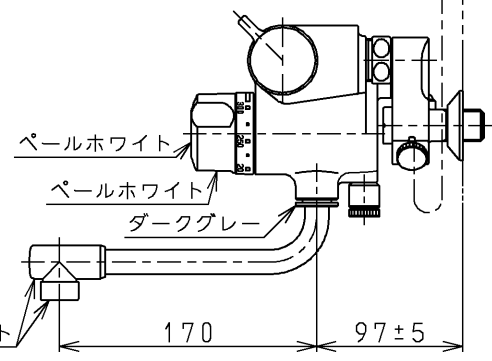

生産中止図面

2000/09

120L以下の湯貯めの場合
定量ハンドルを一旦印以上
回してから設定してください。

※印部詳細(1:1)

P 視

TOTO			単位 mm	名称 壁付サーモ13 (シャワーバス・定量・寒) (浴室) (JIS)
製図 古田	検図 安田	日付 梅本 00.09.22	尺度 1:5	図番
備考 逆止弁付				TMJ47CZKX