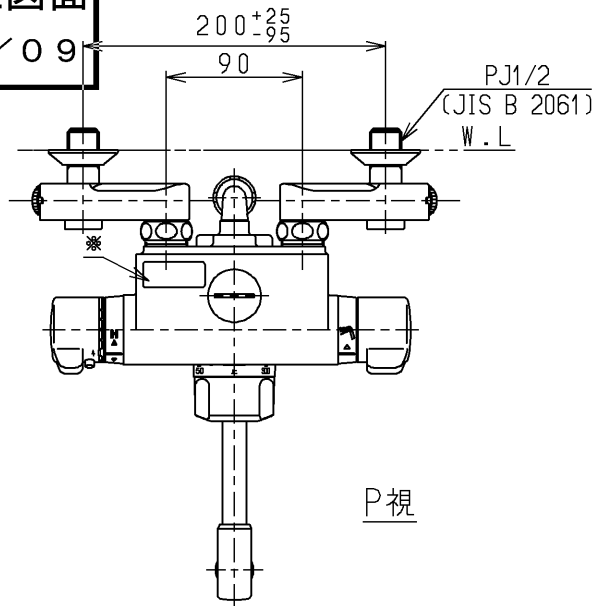

生産中止図面

2000/09

120L以下の湯貯めの場合
定量ハンドルを一旦印以上
回してから設定してください。

※印部詳細(1:1)

P 視

TOTO			単位 mm	名称 壁付サーモ13 (シャワーバス・定量・寒) (浴室) (JIS)
製図 古田	検図 安田	日付 梅本 00.09.22	尺度 1:5	図番
備考 逆止弁付				TMJ47CZKX