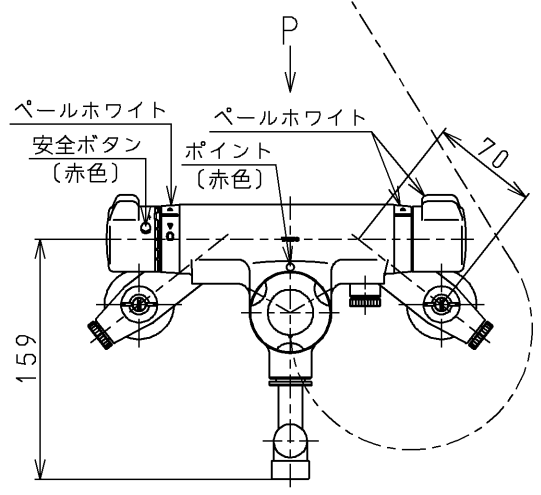

生産中止図面

2000/09

120L以下の湯貯めの場合
定量ハンドルを一旦印以上
回してから設定してください。

※印部詳細(1:1)

P 視

TOTO			単位 mm	名称 壁付サーモ13 (シャワーバス・定量・寒) (浴室) (JIS)
製図 古田	検図 安田	日付 梅本 00.09.22	尺度 1:5	図番
備考 逆止弁付				TMJ47CZKX