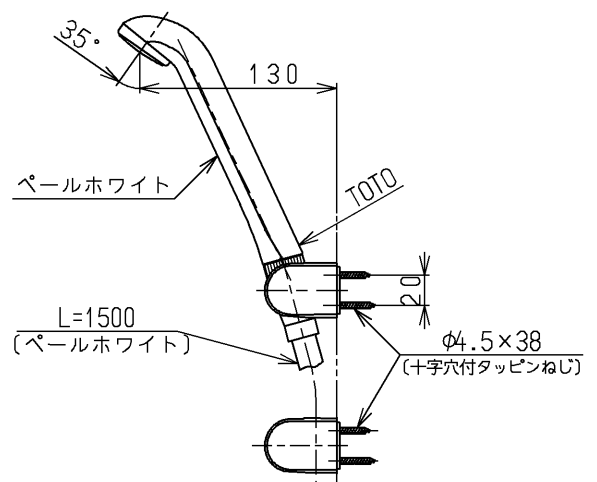

生産中止図面

2000/09

120L以下の湯貯めの場合
定量ハンドルを一旦印以上
回してから設定してください。

※印部詳細(1:1)

P 視

TOTO			単位 mm	名称 壁付サーモ13 (シャワーバス・定量・寒) (浴室) (JIS)
製図 古田	検図 安田	日付 梅本 00.09.22	尺度 1:5	図番
備考 逆止弁付				TMJ47CZKX