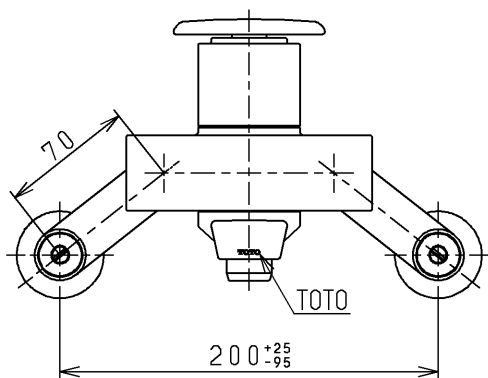

生産中止図面

1999/03

色番	色彩	記号
#N1C	オフホワイト	
	色番なし	

A~A

B~B

スパウト回転角度160°

JIS品又は日本水道協会検査品

TOTO			単位 mm	名称 壁付シングル13 (台所)	(JIS)
製図 中野	検図 有利松	日付 梅本 99.2.9	尺度 1:4	図番	
備考 逆止弁付				TK680X	