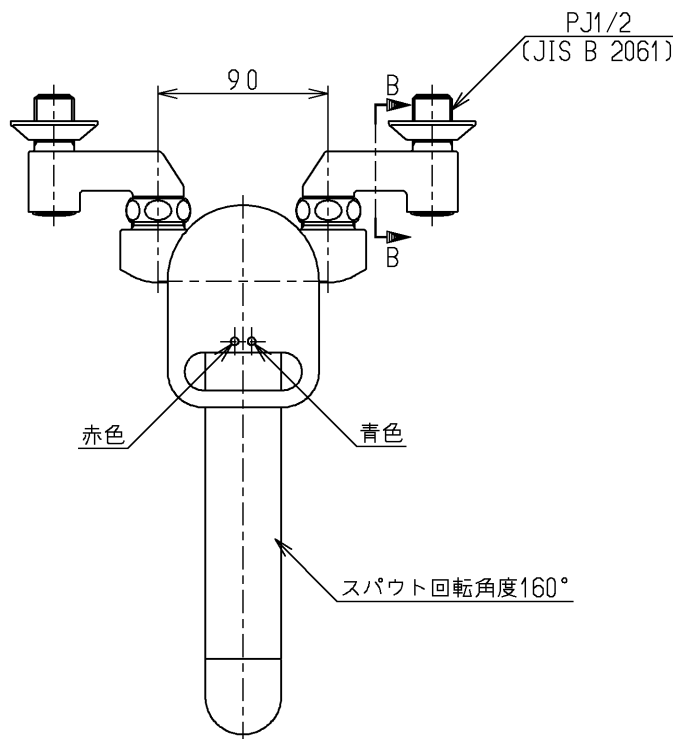

生産中止図面

1999/03

色番	色彩	記号
#N1C	オフホワイト	
	色番なし	

A~A

B~B

スパウト回転角度160°

JIS品又は日本水道協会検査品

TOTO			単位 mm	名称 壁付シングル13 (台所)	(JIS)
製図 中野	検図 有利松	日付 梅本 99.2.9	尺度 1:4	図番	
備考 逆止弁付				TK680X	