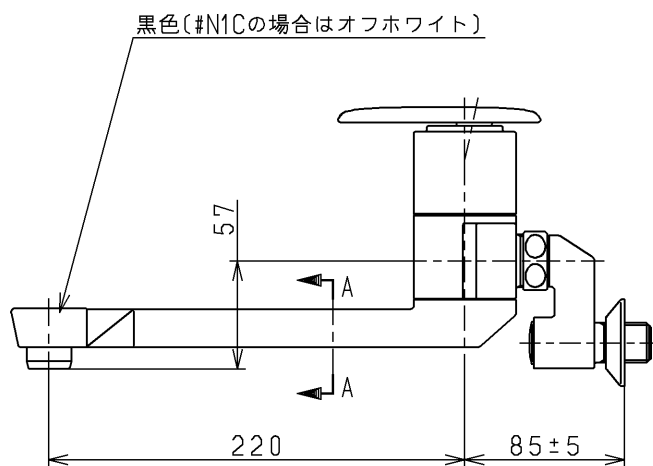

生産中止図面

1999/03

色番	色彩	記号
#N1C	オフホワイト	
	色番なし	

A~A

B~B

スパウト回転角度160°

JIS品又は日本水道協会検査品

TOTO			単位 mm	名称 壁付シングル13 (台所)	(JIS)
製図 中野	検図 有利松	日付 梅本 99.2.9	尺度 1:4	図番	
備考 逆止弁付				TK680X	