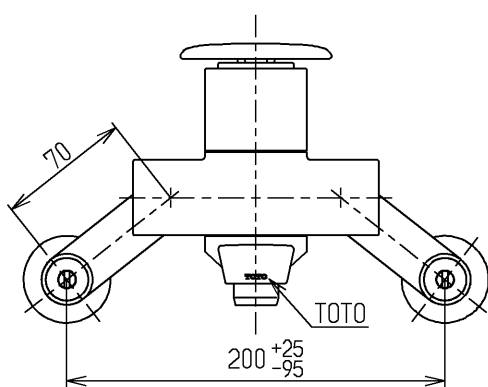

生産中止図面

2001/09

A~A

B~B

<p>TOTO</p>			単位	名称
			mm	壁付シングル13 (台所) (JIS)
製図	検図	日付	尺度	図番
吉田	松尾	酒和 井 01.09.28	1:4	
備考				TK680UX
逆止弁付				