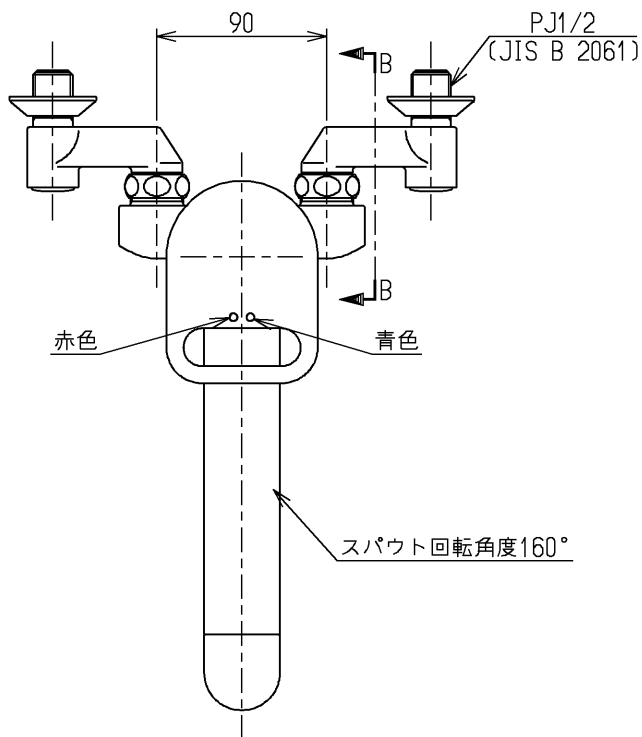

生産中止図面

2001/09

A~A

B~B

<p>TOTO</p>			単位	名称
			mm	壁付シングル13 (台所) (JIS)
製図	検図	日付	尺度	図番
吉田	松尾	酒和 井 01.09.28	1:4	
備考				TK680UX
逆止弁付				