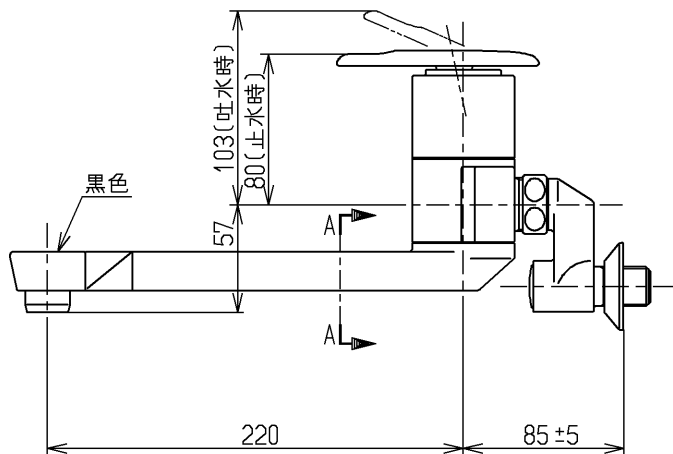

生産中止図面

2001/09

A~A

B~B

<p>TOTO</p>			単位	名称
			mm	壁付シングル13 (台所) (JIS)
製図	検図	日付	尺度	図番
吉田	松尾	酒和 井 01.09.28	1:4	
備考				TK680UX
逆止弁付				