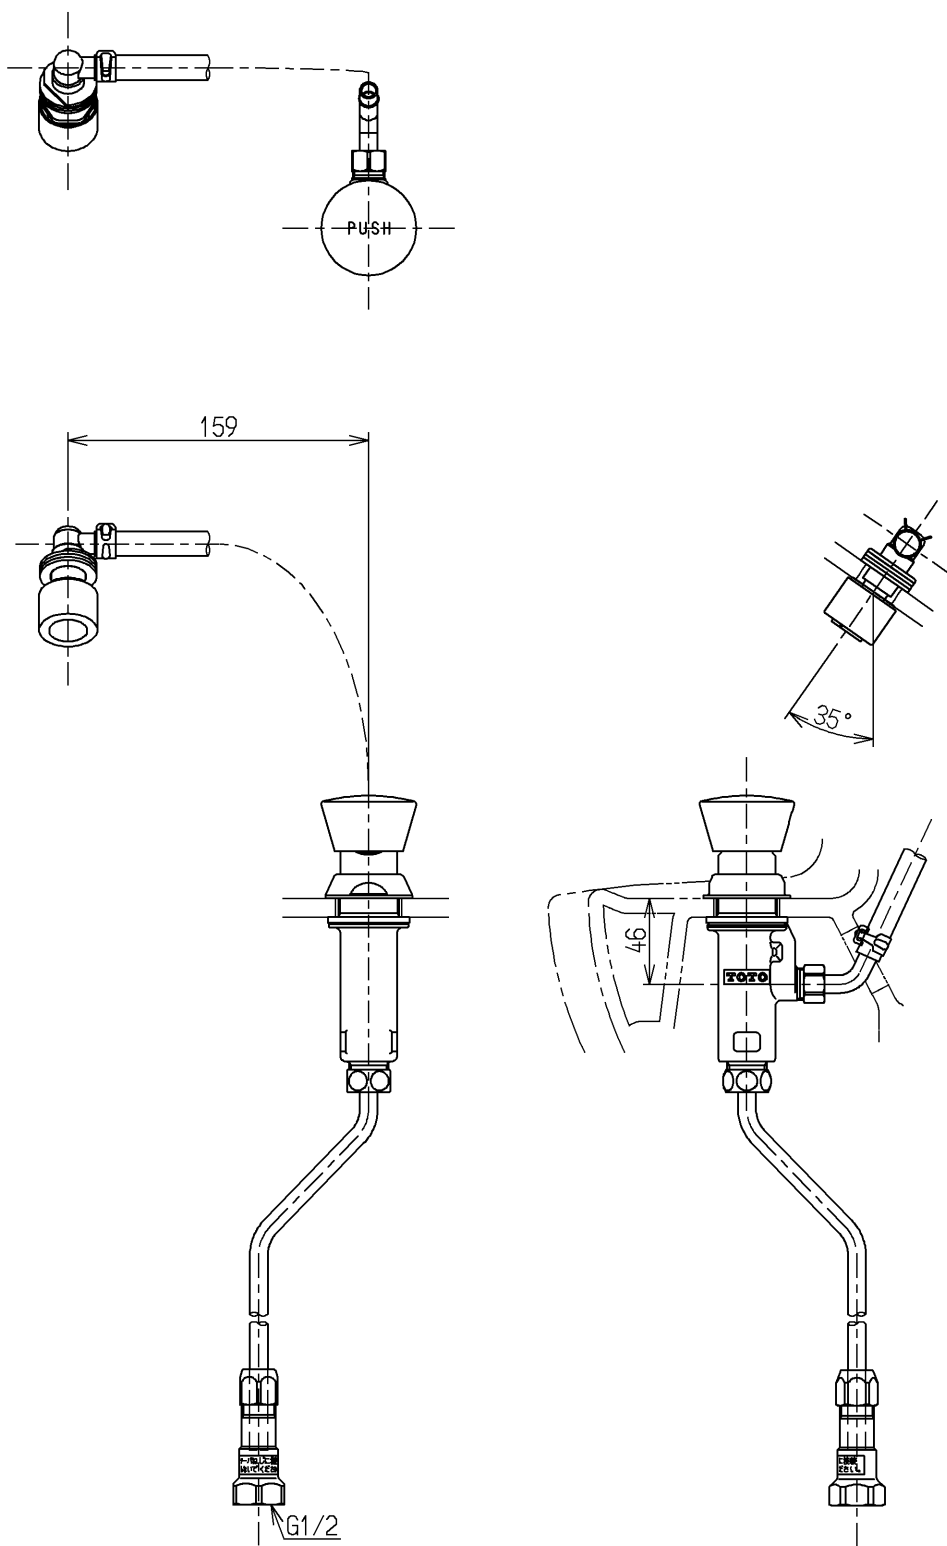

生産中止図面

2012/01

水道法適合品

TOTO			単位	名称
			mm	
製図	検図	日付	尺度	(JIS)
和田 照	本田 忠	大島 12.01.20	1:4	
備考				図番
				TL879A