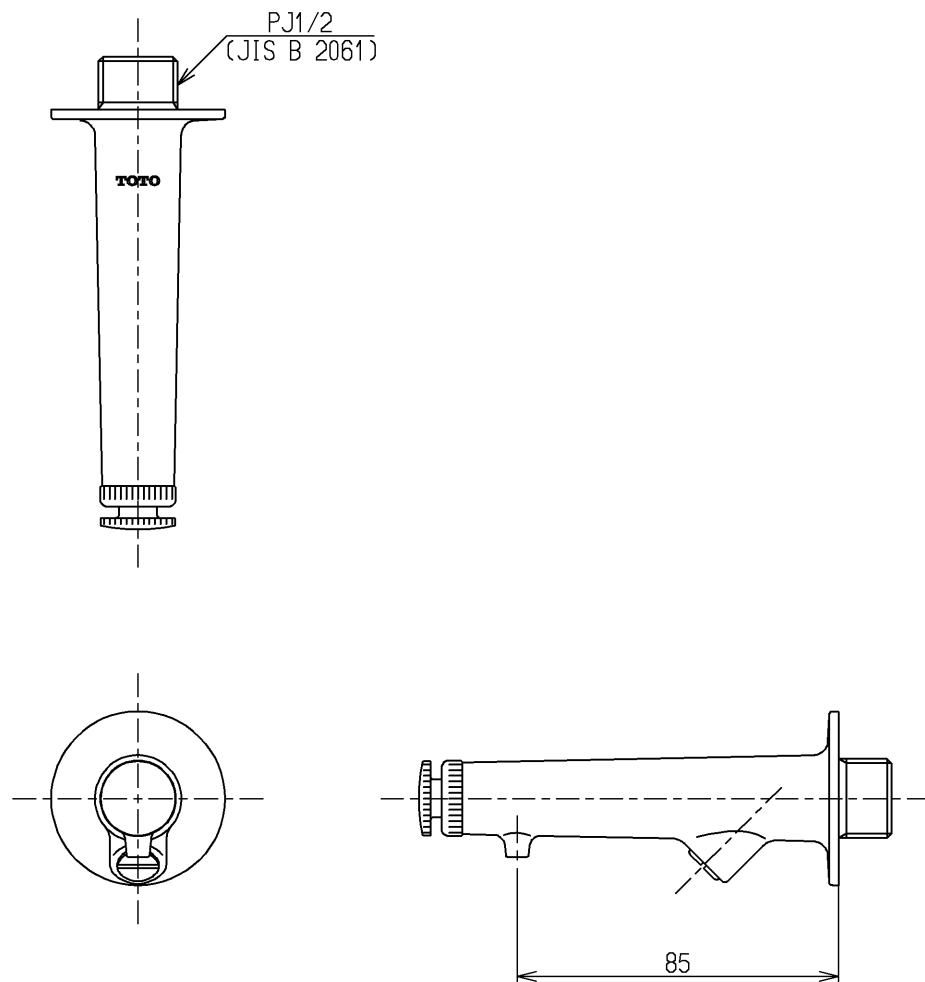

生産中止図面

2012/04

TOTO石けん液をご使用ください

TOTO			単位 mm	名称
製図 和(照) 田	検図 本(忠) 田	日付 大(造) 12.04.26	尺度 1:2	水石けん供給栓
備考				図番 TS128