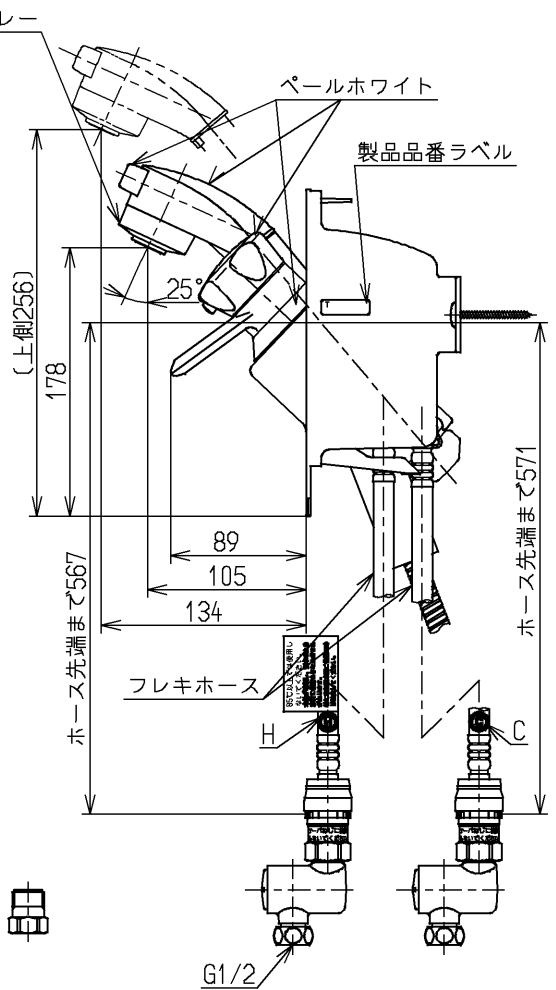

生産中止図面

2005/09

色番	色彩	記号
#N11	パールホワイト	5.7Y 8.9/0.4

区分
B

シャワーホース引き出し長さ500  
給湯温度は最高85°Cまででお使いください

水道法適合品		エコマーク商品		名称 壁付サーモ13 シャワー・電温) (洗面) (埋込・ (JIS)
<b>TOTO</b>			単位 mm	
製図 坪井	検図 和(俊 田)	日付 畑中	尺度 05.04.28 1:5	図番 TL490ACES
備考				