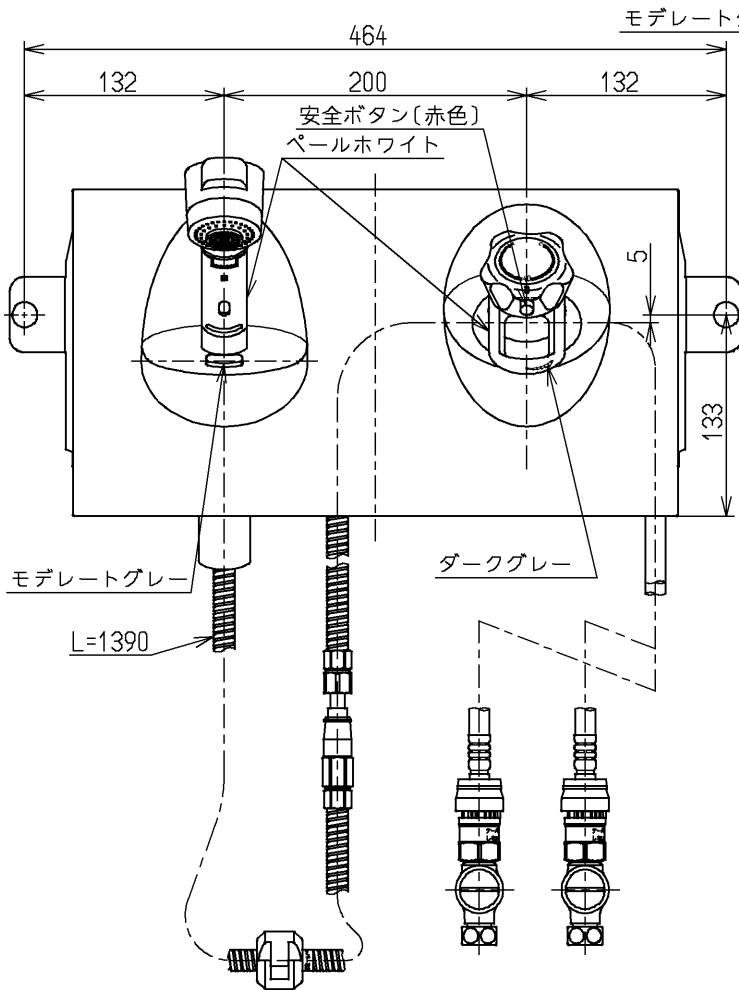

生産中止図面

2005/09

色番	色彩	記号
#N11	パールホワイト	5.7Y 8.9/0.4

区分
B

シャワーホース引き出し長さ500  
給湯温度は最高85°Cまででお使いください

水道法適合品		エコマーク商品		名称 壁付サーモ13 シャワー・電温) (洗面) (埋込・ (JIS)
<b>TOTO</b>			単位 mm	
製図 坪井	検図 和(俊 田)	日付 畑中	尺度 05.04.28 1:5	図番 TL490ACES
備考				