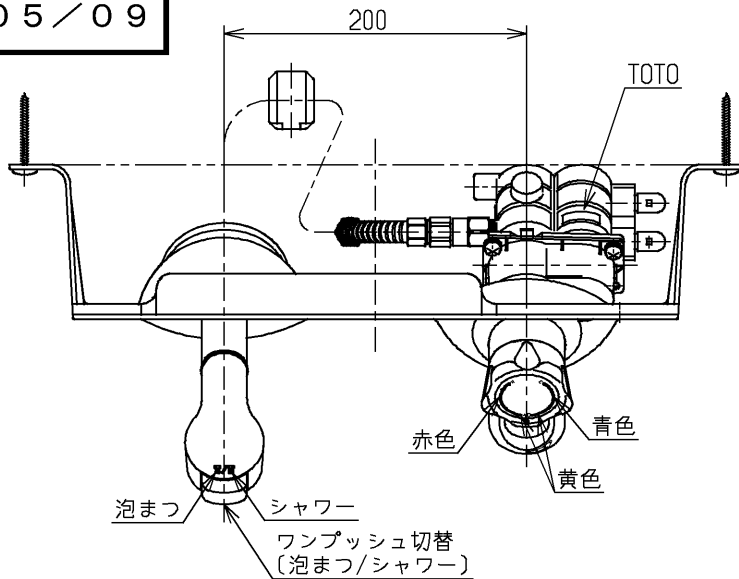

生産中止図面

2005/09

色番	色彩	記号
#N11	パールホワイト	5.7Y 8.9/0.4

区分
B

シャワーホース引き出し長さ500  
給湯温度は最高85°Cまででお使いください

水道法適合品		エコマーク商品		名称 壁付サーモ13 シャワー・電温) (洗面) (埋込・ (JIS)
<b>TOTO</b>			単位 mm	
製図 坪井	検図 和(俊 田)	日付 畑中	尺度 05.04.28 1:5	図番 TL490ACES
備考				