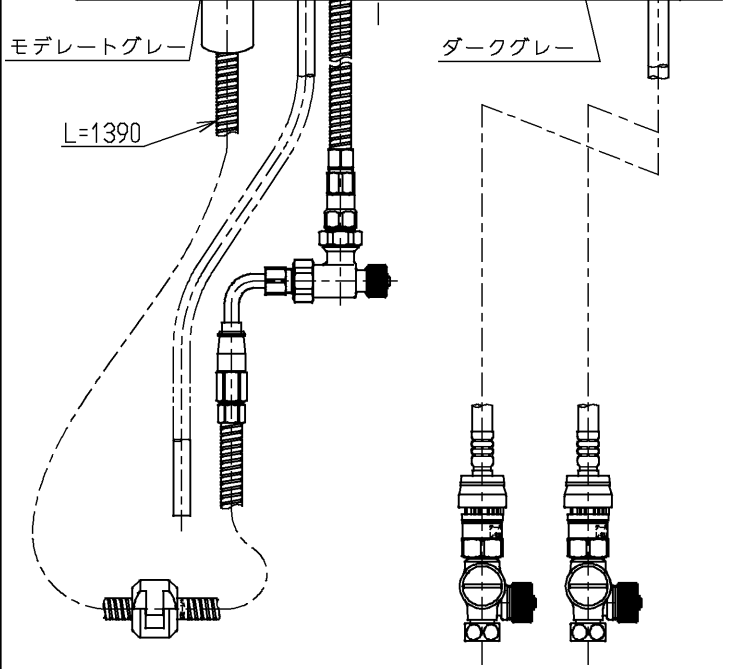

生産中止図面

2005/09

色番	色彩	記号
#N11	パールホワイト	5.7Y 8.9/0.4

区分
B

シャワーホース引き出し長さ500  
給湯温度は最高85°Cまでお使いください  
モデレートグレー

水道法適合品		エコマーク商品	
<b>TOTO</b>		単位	mm
		検図	和(俊)
製図	坪井	日付	05.04.28
備考		細中	1:5

名称	壁付サーモ13 シャワー・電温・寒) (洗面) (埋込・JIS)
図番	TL490ACESZ