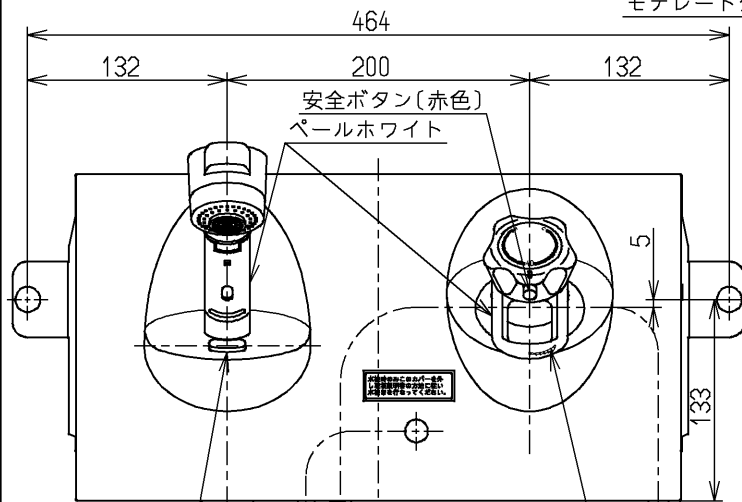

生産中止図面

2005/09

色番	色彩	記号
#N11	パールホワイト	5.7Y 8.9/0.4

区分
B

シャワーホース引き出し長さ500  
給湯温度は最高85°Cまでお使いください  
モデレートグレー

水道法適合品		エコマーク商品	
<b>TOTO</b>		単位	mm
		検図	和(俊)
製図	坪井	日付	05.04.28
備考		細中	1:5

名称	壁付サーモ13 シャワー・電温・寒) (洗面) (埋込・JIS)
図番	TL490ACESZ