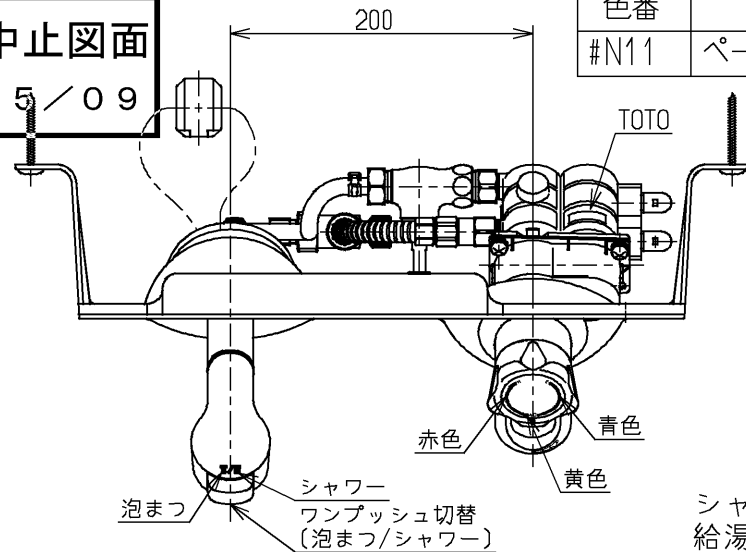

生産中止図面

2005/09

色番	色彩	記号
#N11	パールホワイト	5.7Y 8.9/0.4

区分
B

シャワーホース引き出し長さ500  
給湯温度は最高85°Cまでお使いください  
モデレートグレー

水道法適合品		エコマーク商品	
<b>TOTO</b>		単位	mm
		検図	和(俊)
製図	坪井	日付	05.04.28
備考		細中	1:5

名称	壁付サーモ13 シャワー・電温・寒) (洗面) (埋込・JIS)
図番	TL490ACESZ