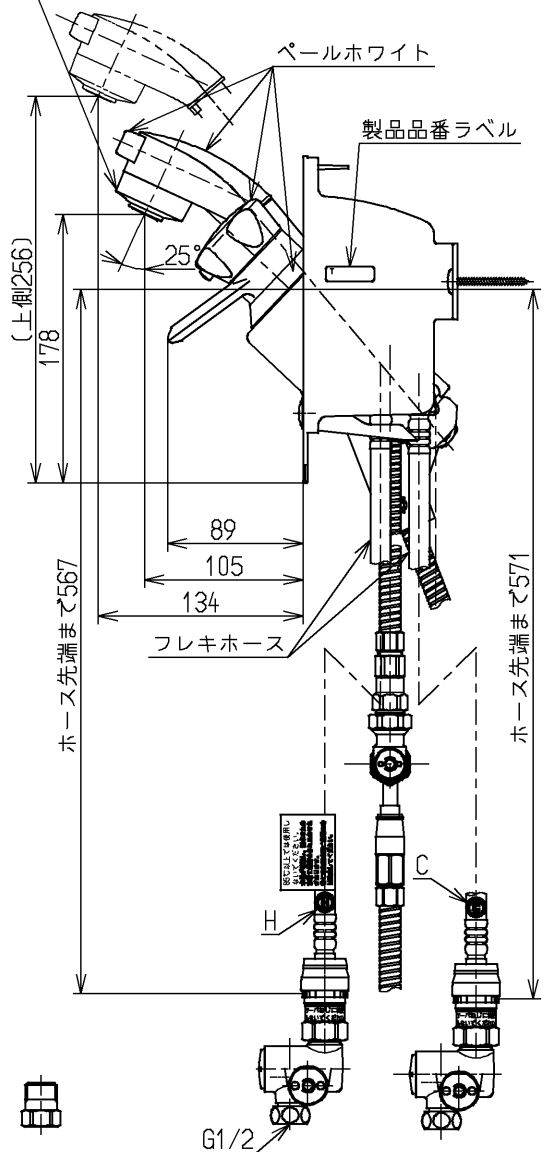

生産中止図面

2005/09

色番	色彩	記号
#N11	パールホワイト	5.7Y 8.9/0.4

区分
B

シャワーホース引き出し長さ500  
給湯温度は最高85°Cまでお使いください  
モデレートグレー

水道法適合品		エコマーク商品	
<b>TOTO</b>		単位	mm
		検図	和(俊)
製図	坪井	日付	05.04.28
備考		細中	1:5

名称	壁付サーモ13 シャワー・電温・寒) (洗面) (埋込・JIS)
図番	TL490ACESZ