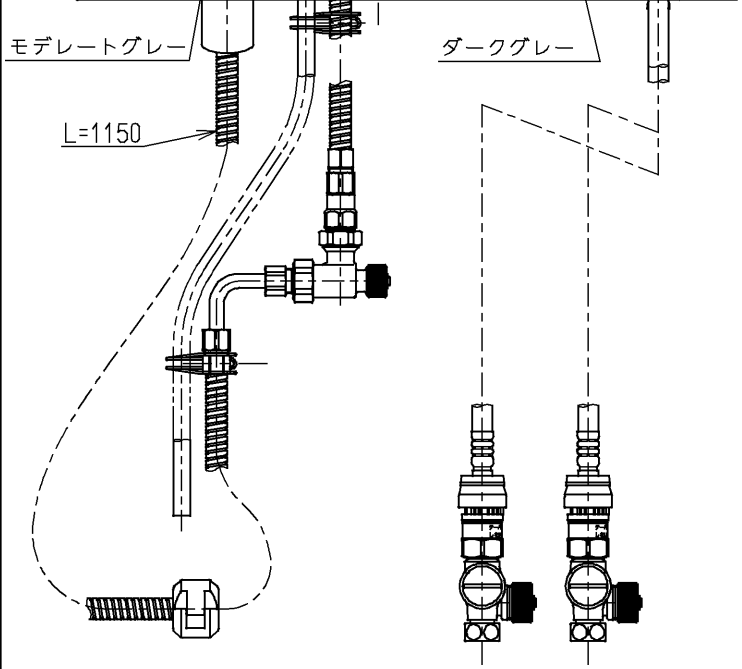

生産中止図面

2005/09

色番	色彩	記号
#N11	パールホワイト	5.7Y 8.9/0.4

区分
B

シャワーホース引き出し長さ500  
給湯温度は最高85°Cまでお使いください

水道法適合品		エコマーク商品		名称
<b>TOTO</b>		単位	mm	壁付サーモ13 (埋込・シャワー・寒) (洗面) (JIS)
製図	検図	日付	尺度	図番
坪井	和俊	畑中	1:2	TL490ACRZ
備考				