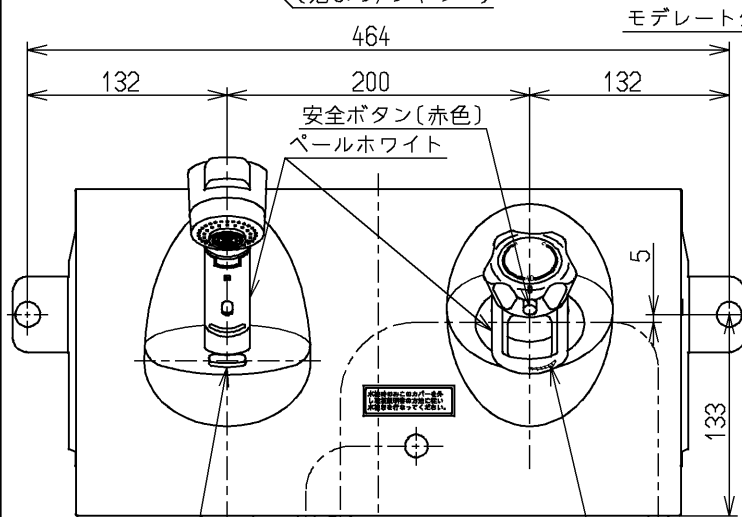

生産中止図面

2005/09

色番	色彩	記号
#N11	パールホワイト	5.7Y 8.9/0.4

区分
B

シャワーホース引き出し長さ500  
給湯温度は最高85°Cまでお使いください

水道法適合品		エコマーク商品		名称
<b>TOTO</b>		単位	mm	壁付サーモ13 (埋込・シャワー・寒) (洗面) (JIS)
製図	検図	日付	尺度	図番
坪井	和俊	畑中	1:2	TL490ACRZ
備考				