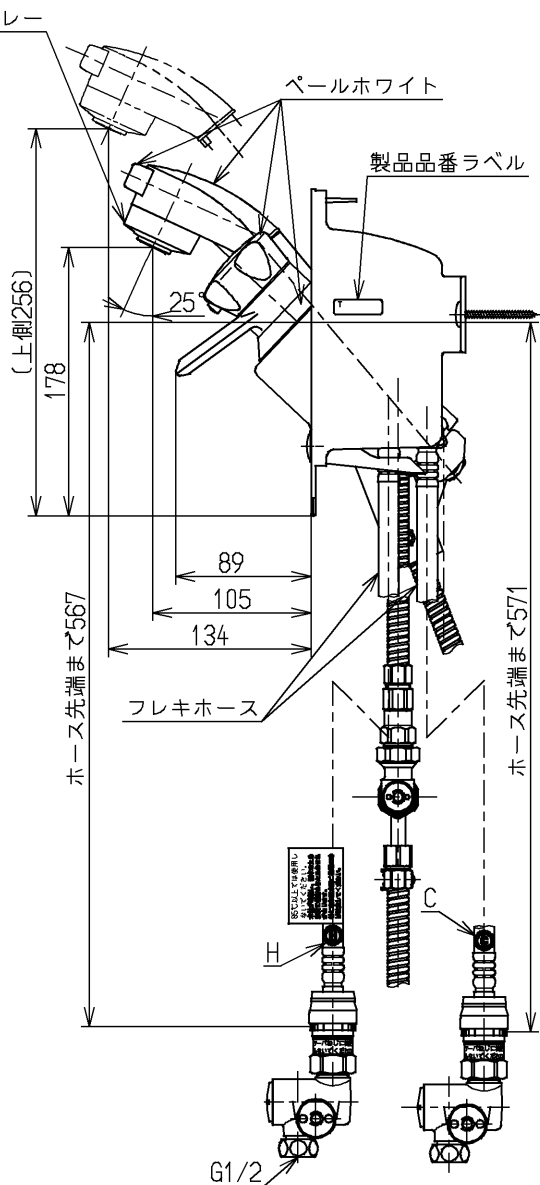

生産中止図面

2005/09

色番	色彩	記号
#N11	パールホワイト	5.7Y 8.9/0.4

区分
B

シャワーホース引き出し長さ500  
給湯温度は最高85°Cまでお使いください

水道法適合品		エコマーク商品		名称
<b>TOTO</b>		単位	mm	壁付サーモ13 (埋込・シャワー・寒) (洗面) (JIS)
製図	検図	日付	尺度	図番
坪井	和俊	畑中	1:2	TL490ACRZ
備考				