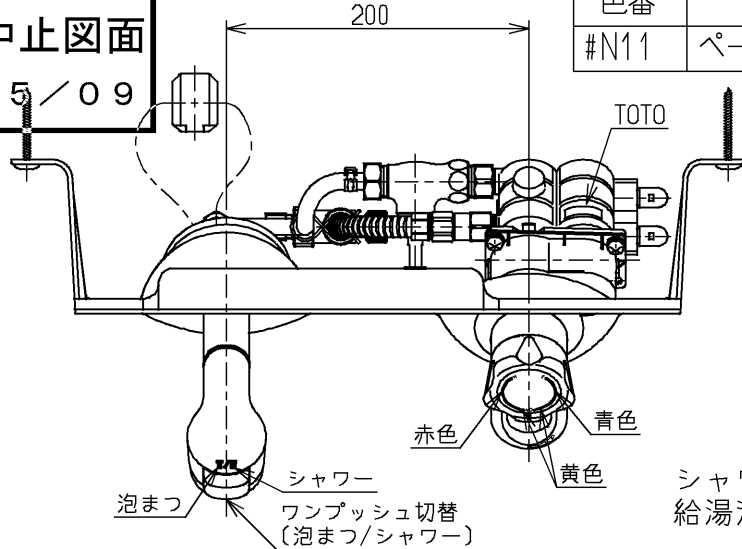

生産中止図面

2005/09

色番	色彩	記号
#N11	パールホワイト	5.7Y 8.9/0.4

区分
B

シャワーホース引き出し長さ500  
給湯温度は最高85°Cまでお使いください

水道法適合品		エコマーク商品		名称
<b>TOTO</b>		単位	mm	壁付サーモ13 (埋込・シャワー・寒) (洗面) (JIS)
製図	検図	日付	尺度	図番
坪井	和俊	畑中	1:2	TL490ACRZ
備考				