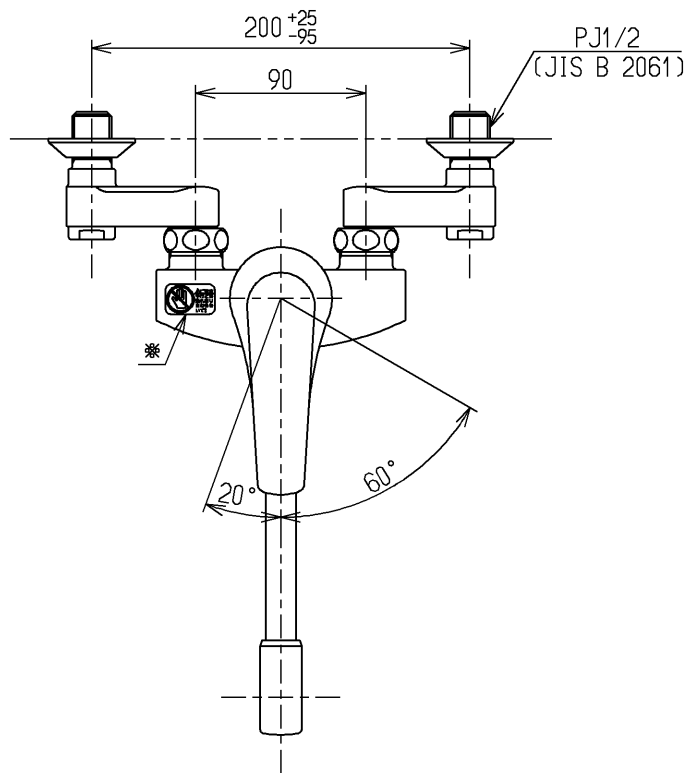

生産中止図面

2000/09

※印部詳細(1:1)

ウォーターハンマー低減機構内蔵

<b>TOTO</b>			単位 mm	名称 壁付シングル13 (電温用) (JIS)
製図 吉田	検図 安田	日付 梅本 00.09.22	尺度 1:4	図番
備考 逆止弁付				T230UDRX