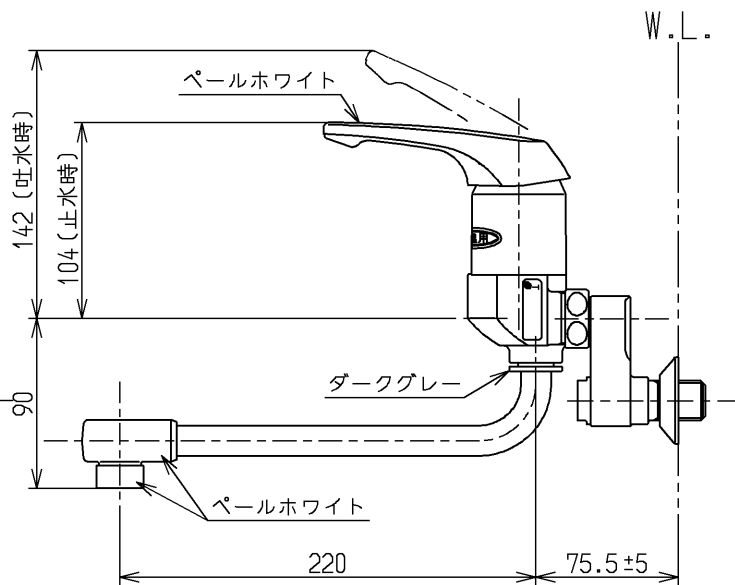

生産中止図面

2000/09

※印部詳細(1:1)

ウォーターハンマー低減機構内蔵

<b>TOTO</b>			単位 mm	名称 壁付シングル13 (電温用) (JIS)
製図 吉田	検図 安田	日付 梅本 00.09.22	尺度 1:4	図番
備考 逆止弁付				T230UDRX