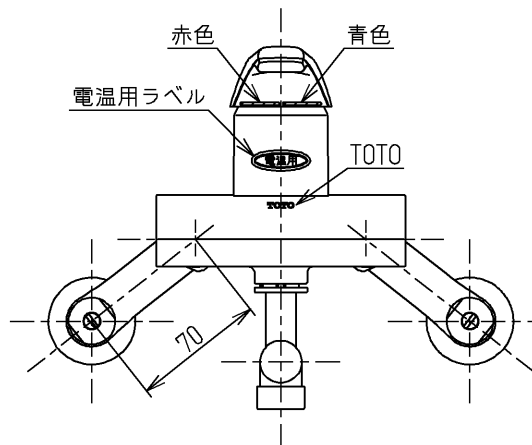

生産中止図面

2000/09

※印部詳細(1:1)

ウォーターハンマー低減機構内蔵

<b>TOTO</b>			単位 mm	名称 壁付シングル13 (電温用) (JIS)
製図 吉田	検図 安田	日付 梅本 00.09.22	尺度 1:4	図番
備考 逆止弁付				T230UDRX