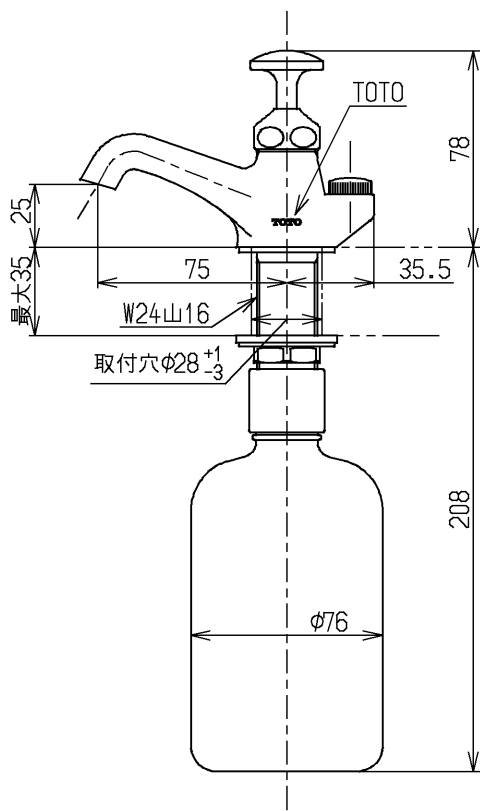

生産中止図面

2008/07

じょうご

容量：0.49L
TOTO石けん液をご使用ください

TOTO			単位 mm	名称 水石けん入れ (立水栓型)
製図 村田(雅)	検図 小林	日付 畑中 06.04.18	尺度 1:3	図番
備考				TS127