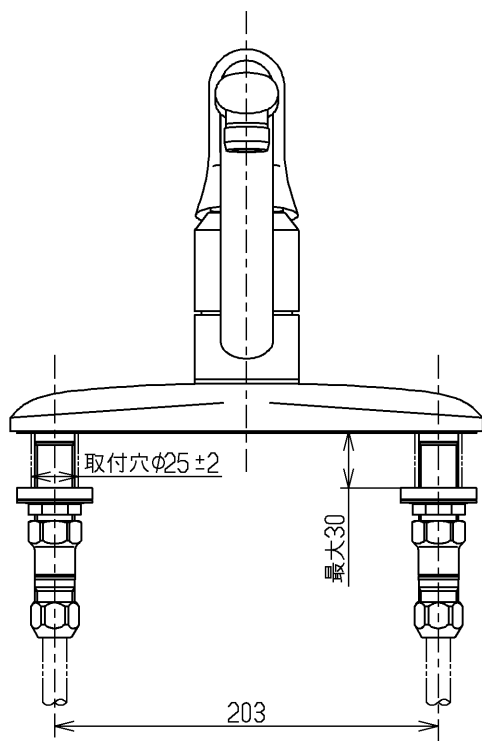

生産中止図面

1998/10

JIS品又は日本水道協会検査品

TOTO			単位 mm	名称 台付シングル13 (台所) (JIS)
製図 吉田	検図 安田	日付 梅本 98. 9.19	尺度 1:4	図番
備考 逆止弁付				TK233GX