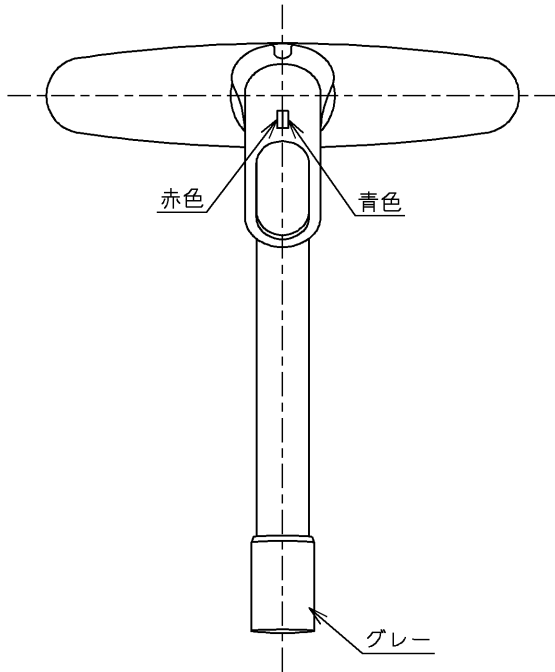

生産中止図面

1998/10

JIS品又は日本水道協会検査品

TOTO			単位 mm	名称 台付シングル13 (台所) (JIS)
製図 吉田	検図 安田	日付 梅本 98. 9.19	尺度 1:4	図番
備考 逆止弁付				TK233GX