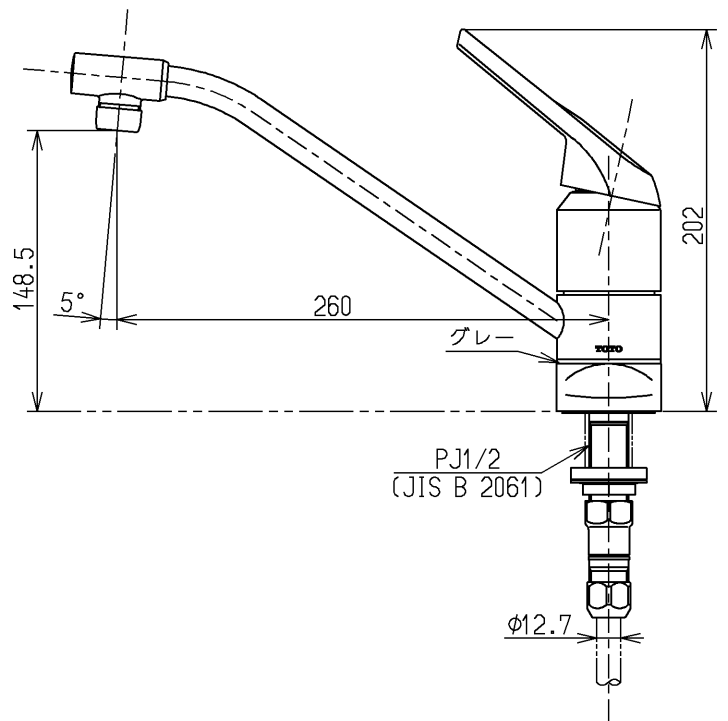

生産中止図面

1998/10

JIS品又は日本水道協会検査品

TOTO			単位 mm	名称 台付シングル13 (台所) (JIS)
製図 吉田	検図 安田	日付 梅本 98. 9.19	尺度 1:4	図番
備考 逆止弁付				TK233GX