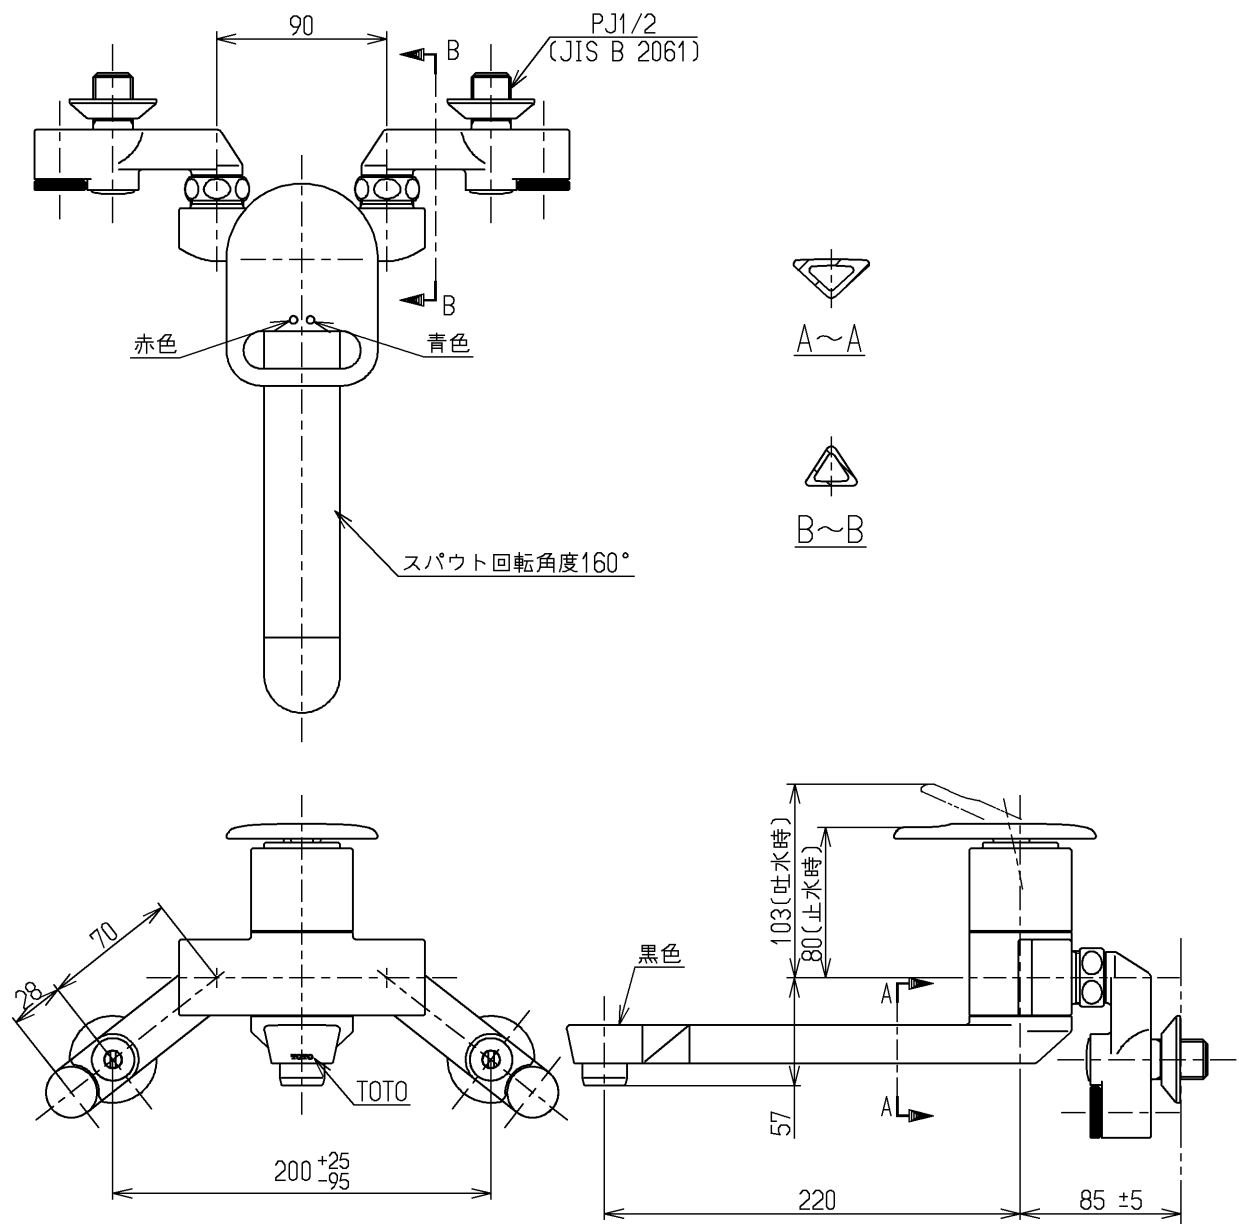

生産中止図面

2001/09

TOTO			単位 mm	名称 壁付シングル13 (逆止弁無・寒) (台所) (JIS)
製図 吉田	検図 松尾	日付 酒和 井 01.09.28	尺度 1:4	図番
備考				TK680UKX